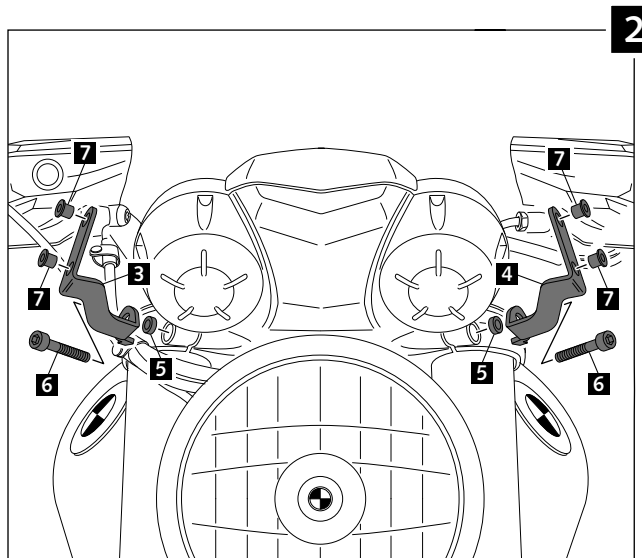

BMW R NINE T 2014

Ref.: 7012

ID.	DESCRIPCIÓN / DESCRIPTION	QTY.
1	 Carenabris / Windshield	1
2	 Carcasa / Fairing	1
3	 Soporte derecho / Right support	1
4	 Soporte izquierdo / Left support	1
5	 Casquillo Øint. 8,5 x Øext. 14x12 / Øinner 8,5 x Øouter 14x12 Arrowhead	2
6	 Tornillo Allen M8x40 DIN 912 / M8x40 DIN 912 Allen screw	2
7	 Silemblock M5 / M5 Silemblock	7
8	 Tornillo Allen M5x16 ISO 7380 Plata / M5x16 ISO 7380 Silver Allen screw	3
9	 Tornillo Allen M5x16 ISO 7380 Negro / M5x16 ISO 7380 Black Allen screw	4
10	Arandela Nylon M5x0,5 / M5x0,5 Nylon washer	7
11	Adhesivos / Stickers	1