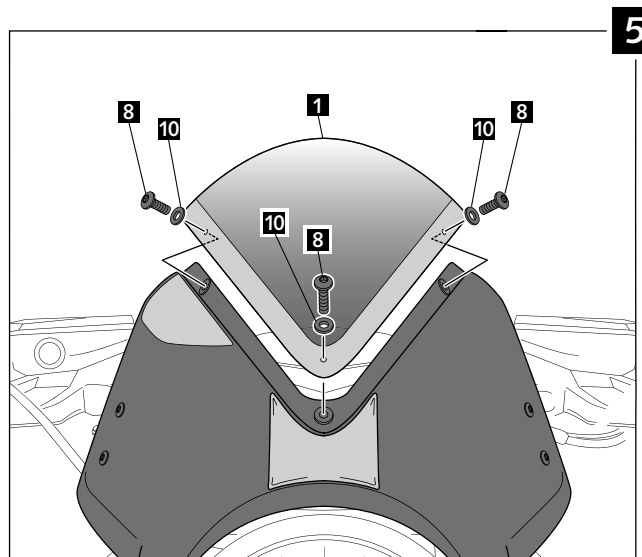

BMW R NINE T 2014

Ref.: 7012

ID.	DESCRIPCIÓN / DESCRIPTION	QTY.
1	 Carenabris / Windshield	1
2	 Carcasa / Fairing	1
3	 Soporte derecho / Right support	1
4	 Soporte izquierdo / Left support	1
5	 Casquillo Øint. 8,5 x Øext. 14x12 / Øinner 8,5 x Øouter 14x12 Arrowhead	2
6	 Tornillo Allen M8x40 DIN 912 / M8x40 DIN 912 Allen screw	2
7	 Silemblock M5 / M5 Silemblock	7
8	 Tornillo Allen M5x16 ISO 7380 Plata / M5x16 ISO 7380 Silver Allen screw	3
9	 Tornillo Allen M5x16 ISO 7380 Negro / M5x16 ISO 7380 Black Allen screw	4
10	Arandela Nylon M5x0,5 / M5x0,5 Nylon washer	7
11	Adhesivos / Stickers	1