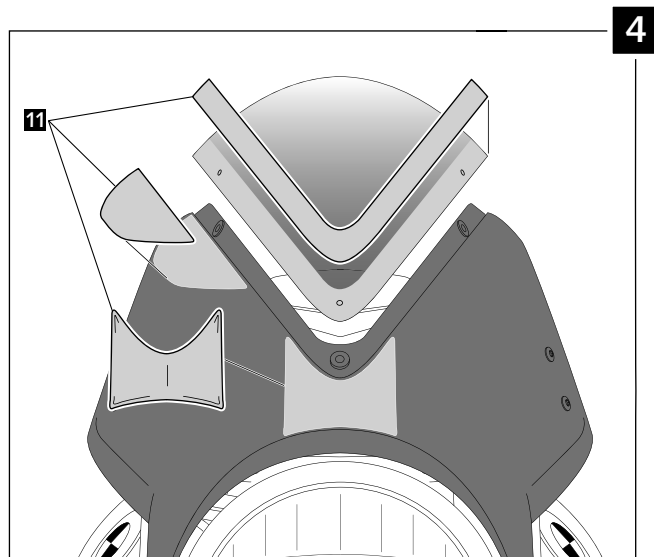

MOTOPLASTIC, S.A.

Molí de la sal, 1 - 08403 Granollers (Barcelona) SPAIN

Tel. 34 93 849 06 33 - Fax 34 93 849 09 88

info@puig.tv - info@puigusa.com

www.puig.tv - www.puigusa.com

CARENABRÍS ADAPTABLE A – WINDSHIELD FOR – SCHEIBE FÜR

BMW R NINE T 2014

Ref.: 7012

ID.	DESCRIPCIÓN / DESCRIPTION	QTY.
1	 Carenabris / Windshield	1
2	 Carcasa / Fairing	1
3	 Soporte derecho / Right support	1
4	 Soporte izquierdo / Left support	1
5	 Casquillo Øint. 8,5 x Øext. 14x12 / Øinner 8,5 x Øouter 14x12 Arrowhead	2
6	 Tornillo Allen M8x40 DIN 912 / M8x40 DIN 912 Allen screw	2
7	 Silemblock M5 / M5 Silemblock	7
8	 Tornillo Allen M5x16 ISO 7380 Plata / M5x16 ISO 7380 Silver Allen screw	3
9	 Tornillo Allen M5x16 ISO 7380 Negro / M5x16 ISO 7380 Black Allen screw	4
10	Arandela Nylon M5x0,5 / M5x0,5 Nylon washer	7
11	Adhesivos / Stickers	1