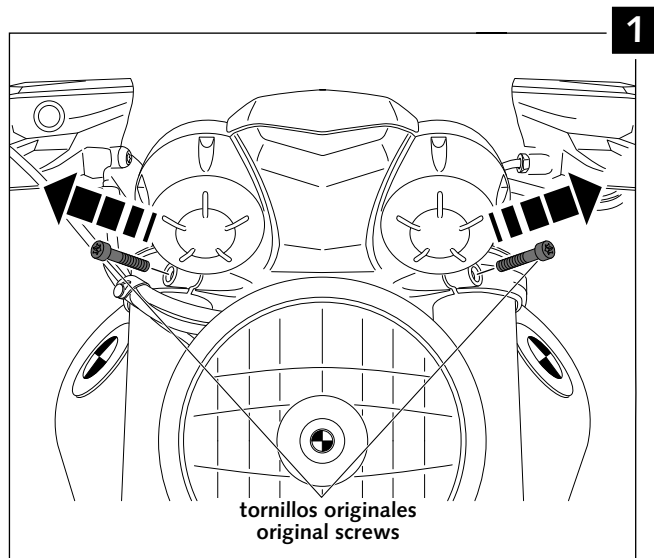

BMW R NINE T 2014

Ref.: 7012

ID.	DESCRIPCIÓN / DESCRIPTION	QTY.
1	 Carenabris / Windshield	1
2	 Carcasa / Fairing	1
3	 Soporte derecho / Right support	1
4	 Soporte izquierdo / Left support	1
5	 Casquillo Øint. 8,5 x Øext. 14x12 / Øinner 8,5 x Øouter 14x12 Arrowhead	2
6	 Tornillo Allen M8x40 DIN 912 / M8x40 DIN 912 Allen screw	2
7	 Silemblock M5 / M5 Silemblock	7
8	 Tornillo Allen M5x16 ISO 7380 Plata / M5x16 ISO 7380 Silver Allen screw	3
9	 Tornillo Allen M5x16 ISO 7380 Negro / M5x16 ISO 7380 Black Allen screw	4
10	Arandela Nylon M5x0,5 / M5x0,5 Nylon washer	7
11	Adhesivos / Stickers	1