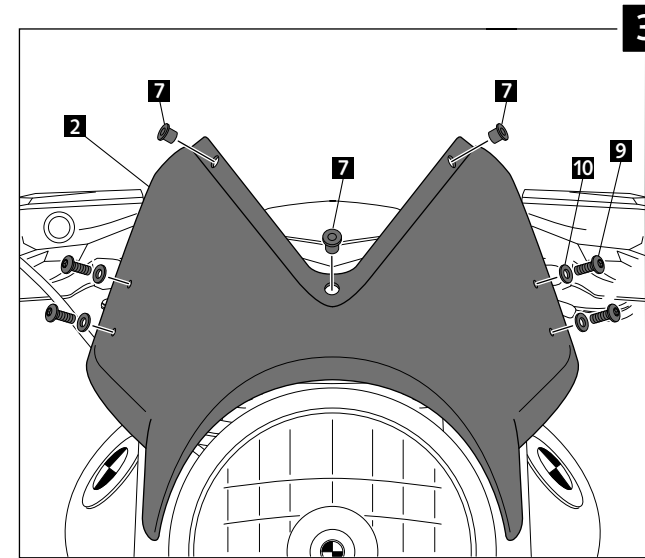

MOTOPLASTIC, S.A.

Molí de la sal, 1 - 08403 Granollers (Barcelona) SPAIN

Tel. 34 93 849 06 33 - Fax 34 93 849 09 88

info@puig.tv - info@puigusa.com

www.puig.tv - www.puigusa.com

CARENABRÍS ADAPTABLE A – WINDSHIELD FOR – SCHEIBE FÜR

BMW R NINE T 2014

Ref.: 7012

ID.	DESCRIPCIÓN / DESCRIPTION	QTY.
1	 Carenabris / Windshield	1
2	 Carcasa / Fairing	1
3	 Soporte derecho / Right support	1
4	 Soporte izquierdo / Left support	1
5	 Casquillo Øint. 8,5 x Øext. 14x12 / Øinner 8,5 x Øouter 14x12 Arrowhead	2
6	 Tornillo Allen M8x40 DIN 912 / M8x40 DIN 912 Allen screw	2
7	 Silemblock M5 / M5 Silemblock	7
8	 Tornillo Allen M5x16 ISO 7380 Plata / M5x16 ISO 7380 Silver Allen screw	3
9	 Tornillo Allen M5x16 ISO 7380 Negro / M5x16 ISO 7380 Black Allen screw	4
10	Arandela Nylon M5x0,5 / M5x0,5 Nylon washer	7
11	Adhesivos / Stickers	1