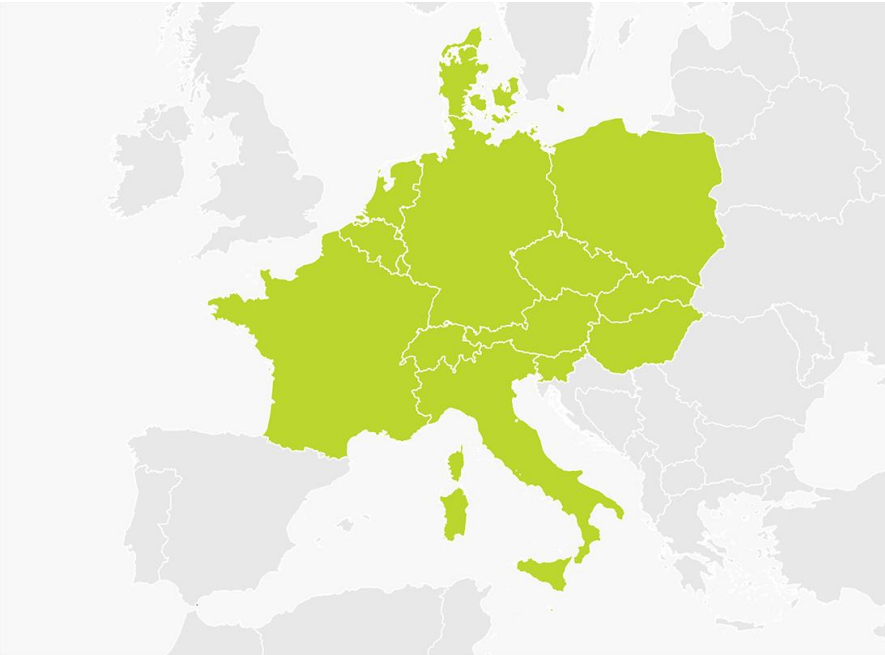

Tomtom "CE"-Mapcut (19 Länder)

Zentraleuropa

Abdeckung:

Belgien
Deutschland
Dänemark
Frankreich
Italien

Liechtenstein
Luxemburg
Malta
Monaco
Niederlande

Polen
San Marino
Schweiz
Slowakei
Slowenien

Tschechien
Ungarn
Vatikanstadt
Österreich