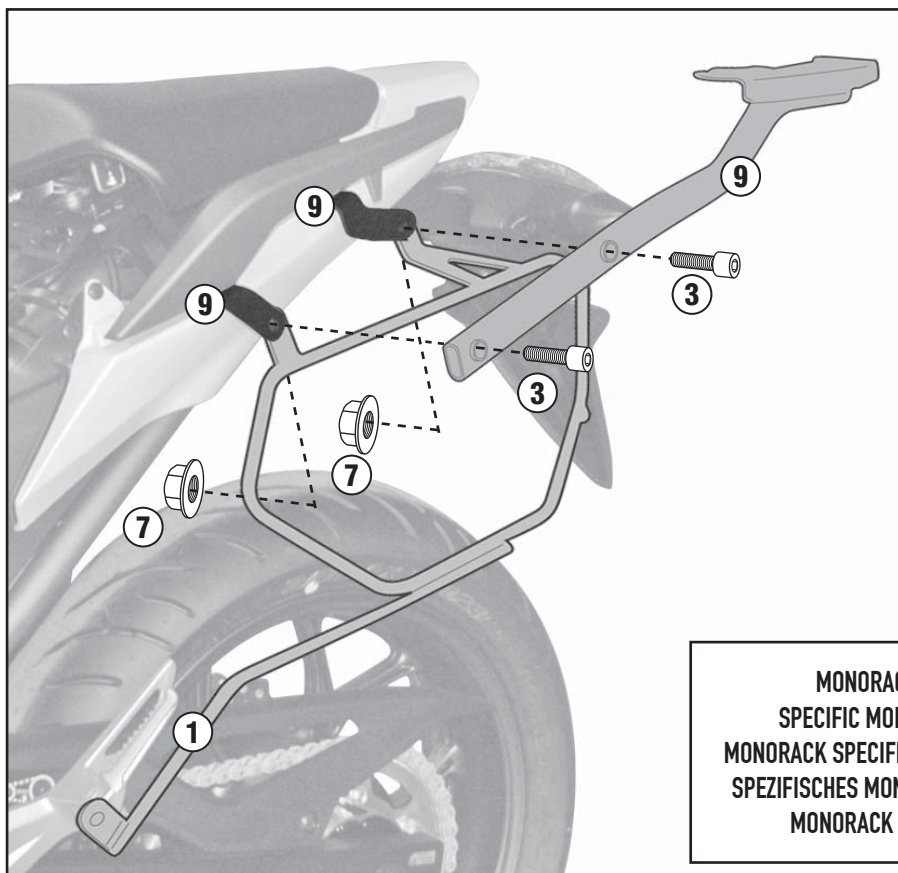

TE1111 - TE1111K

TELAIETTO LATERALE SPECIFICO - SPECIFIC SADDLEBAG TUBULAR HOLDER - SUPPORT TUBULAIRE POUR SACOCHES CAVALIÈRES - SPEZIAL SEITENTRAEGER FUER WEICHTASCHEN
PORTA ALFORJAS TUBULAR LATERAL

HONDA NC700X (2012)

N°	Descrizione	Caratteristiche	Codice	Quantità	
1	Supporto - Support - Support Halteung - Soporte		-	2 (Dx,Sx)	
2	Rear Bridge Pont Posterieure - Verbindungsrohr Puente Trasero		-	1	
3	Vite - Screw Vis - Schraube Tornillo	TCEI M8x30	-	4	
4	Vite - Screw Vis - Schraube Tornillo	TEF M8x20		2	
5	Vite - Screw Vis - Schraube Tornillo	TEF M6x16		2	
6	Dado - Bolt - Ecrou Mutter - Tuerca	Auto bloccante flangiato M6		2	
7	Dado - Bolt - Ecrou Mutter - Tuerca	Auto bloccante flangiato M8		4	
8	Particolari Inclusi Nel Kit Aggiuntivo Components Included In The Additional Fitting Kit Pièces Inclues Dans Le Kit De Vis Additionnel Die Einzelnen Teile Sind Bei Zusätzlichem Montagekit Enthalten Despieces Incluidos En El Kit De Anclajes Del Porta Maletas Añadidos			-	
9	Particolari Inclusi Nel Kit Viteria Del Monorack Components Included In The Fitting Kit Of The Monorack Pièces Inclues Dans Le Kit De Vis De El Monorack Die Einzelnen Teile Sind Bei Montagekit Der Monorack Enthalten Despieces Incluidos En El Kit De Anclajes De El Monorack				

MONORACK SPECIFICO+TELAIETTO LATERALE SPECIFICO
SPECIFIC MONORACK+SPECIFIC SADDLEBAGS TUBULAR HOLDER
MONORACK SPECIFIQUE+SUPPORT TUBULAIRE POUR SACOCHES CAVALIÈRES
SPEZIFISCHES MONORACK+SPEZIAL STAHLROHR-SEITENKOFFER-TRAEGER
MONORACK ESPECÍFICO+PORTA ALFORJAS TUBULAR LATERAL