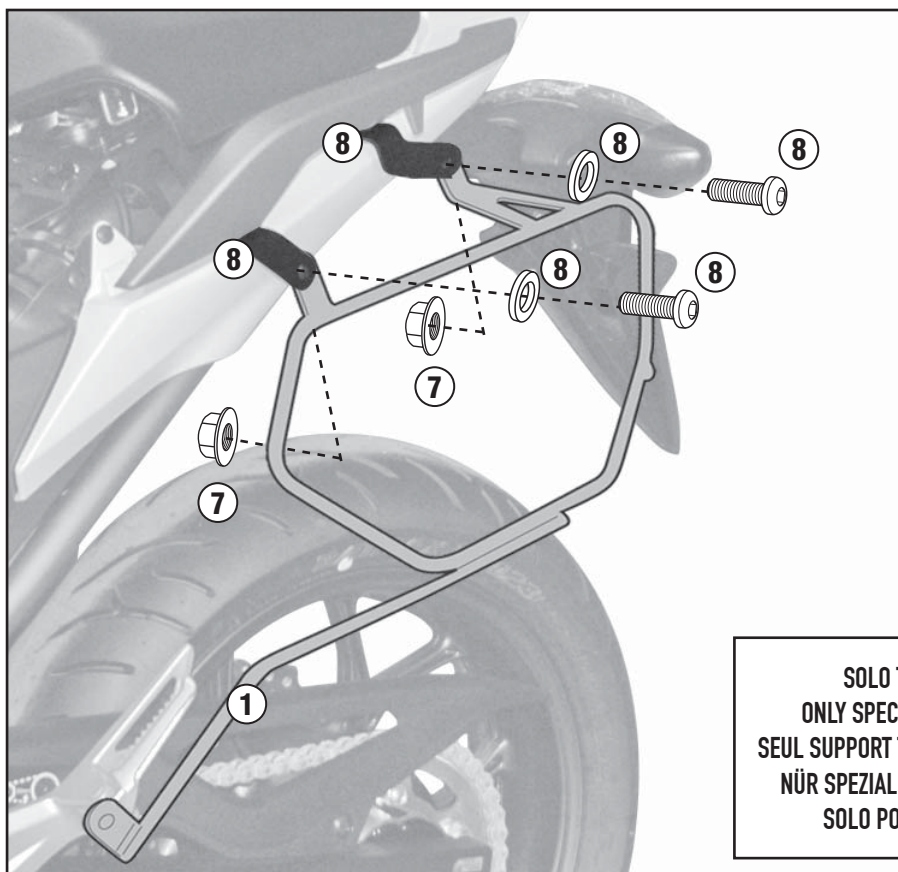

SOLO TELAIETTO LATERALE SPECIFICO
ONLY SPECIFIC SADDLEBAGS TUBULAR HOLDER
SEUL SUPPORT TUBULAIRE POUR SACOCHES CAVALIÈRES
NÜR SPEZIAL STAHLROHR-SEITENKOFFER-TRAEGER
SOLO PORTA ALFORJAS TUBULAR LATERAL