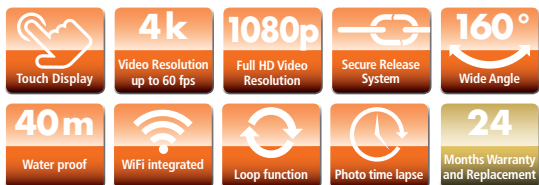

Safety Pad

Voorbepaalde breekpunten, actioncam wordt vrijgegeven in geval van zware crashes om verwondingen te voorkomen. Het SRS Safe Release System (SRS) zorgt ervoor dat de camera wordt vrijgegeven in geval van een botsing zoals een skibinding!

Wifi-actioncam met touchscreen en 4K videoresolutie met 60 fps

- 160° super-groothoeklens
- Touchdisplay voor eenvoudige bediening
- Geïntegreerde wifi met een bereik van ca. 10 meter
- Ingebouwde elektronische videostabilisatie (EIS) met 6-assige gyroscop detecteert positie- en bewegingsveranderingen.
- Snelle foto-interval van 0,5 seconde
- Full HD-video's met 120fps
- Incl. beschermende behuizing voor onder water voor duikdieptes tot 40 meter
- Incl. 3 clip-on filters (Rode filter voor duiken voor waterdieptes van 10–20 meter grijs filter voor verduistering | Roze filter voor tropische wateren)
- 2,4 GHz-afstandsbediening voor draadloze bediening van opnames tot 10 meter afstand
- Levensduur van de batterij tot 95 minuten (4k/60 fps, zonder wifi)