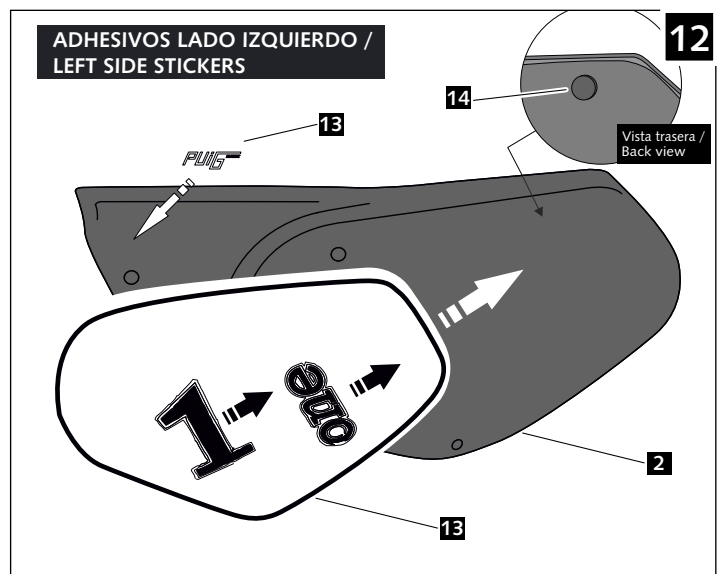

TAPAS LATERALES PARA - SIDE COVERS FOR - SEITENVERKLEIDUNGEN FÜR YAMAHA XSR700 '15-

Ref.: 8562 J
 (color negro/black colour)
Ref.: 8562 C
 (color carbono/carbon look)

1 persona
1 person

25 min

Fácil - Easy
 Media-Intermediate
 Difícil-Difficult

ID.	PIEZA / PART	DESCRIPCIÓN	DESCRIPTION	QTY.
1		Tapa lateral derecha	Right side cover	1
2		Tapa lateral izquierda	Left side cover	1
3		Soporte metálico derecho 1	Right metal support 1	1
4		Soporte metálico izquierdo 1	Left metal support 1	1
5		Soporte metálico derecho 2	Right metal support 2	1
6		Soporte metálico izquierdo 2	Left metal support 2	1
7		SilentBlock M5	M5 Silentblock	6
8		Tornillo allen M5x16 ISO 7380	M5x16 ISO 7380 Allen screw	6
9		Arandela de nylon M5x0,5	M5x0,5 Nylon washer	6
10		Tornillo allen M6x25 ISO 7380	M6x25 ISO 7380 Allen screw	2
11		Tuerca autoblocante M6	M6 Lock nut	2
12		Casquillo Øint 7 x Øext 12 x 3mm	Øinner 7 x Øouter 12 x 3mm Arrowhead	2
13		Kit adhesivos Video de montaje: https://www.youtube.com/watch?v=Uz53ZMuir8	Stickers set Mounting video https://www.youtube.com/watch?v=Uz53ZMuir8	1
14		Autoadhesivo Ø14x2mm (Se suministra montado en piezas nº1 y nº2)	Ø14x2mm self-adhesive (supplied mounted in piece nº1 and nº2)	2

TAPAS laterales para - SIDE COVERS FOR - SEITENVERKLEIDUNGEN FÜR YAMAHA XSR700 '15- INSTRUCCIONES DE MONTAJE - MOUNTING INSTRUCTIONS - MONTAGEANLEITUNG

TAPAS laterales para - SIDE COVERS FOR - SEITENVERKLEIDUNGEN FÜR YAMAHA XSR700 '15- INSTRUCCIONES DE MONTAJE - MOUNTING INSTRUCTIONS - MONTAGEANLEITUNG