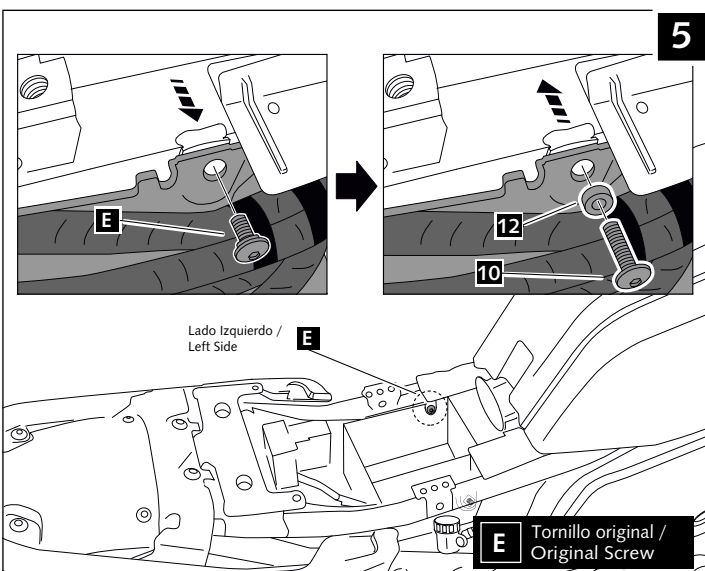

TAPAS laterales para - SIDE COVERS FOR - SEITENVERKLEIDUNGEN FÜR YAMAHA XSR700 '15- INSTRUCCIONES DE MONTAJE - MOUNTING INSTRUCTIONS - MONTAGEANLEITUNG