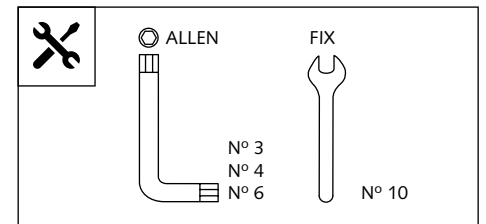

TAPAS LATERALES PARA - SIDE COVERS FOR - SEITENVERKLEIDUNGEN FÜR YAMAHA XSR700 '15-

Ref.: 8562 J
 (color negro/black colour)
Ref.: 8562 C
 (color carbono/carbon look)

1 persona
1 person

25 min

Fácil - Easy
 Media-Intermediate
 Difícil-Difficult

ID.	PIEZA / PART	DESCRIPCIÓN	DESCRIPTION	QTY.
1		Tapa lateral derecha	Right side cover	1
2		Tapa lateral izquierda	Left side cover	1
3		Soporte metálico derecho 1	Right metal support 1	1
4		Soporte metálico izquierdo 1	Left metal support 1	1
5		Soporte metálico derecho 2	Right metal support 2	1
6		Soporte metálico izquierdo 2	Left metal support 2	1
7		SilentBlock M5	M5 Silentblock	6
8		Tornillo allen M5x16 ISO 7380	M5x16 ISO 7380 Allen screw	6
9		Arandela de nylon M5x0,5	M5x0,5 Nylon washer	6
10		Tornillo allen M6x25 ISO 7380	M6x25 ISO 7380 Allen screw	2
11		Tuerca autoblocante M6	M6 Lock nut	2
12		Casquillo Øint 7 x Øext 12 x 3mm	Øinner 7 x Øouter 12 x 3mm Arrowhead	2
13		Kit adhesivos Video de montaje: https://www.youtube.com/watch?v=Uz53ZMuir8	Stickers set Mounting video https://www.youtube.com/watch?v=Uz53ZMuir8	1
14		Autoadhesivo Ø14x2mm (Se suministra montado en piezas nº1 y nº2)	Ø14x2mm self-adhesive (supplied mounted in piece nº1 and nº2)	2