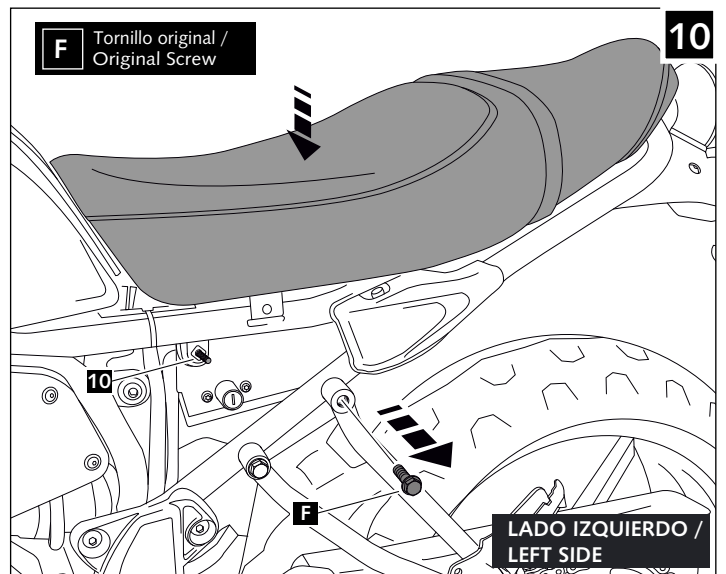

TAPAS LATERALES PARA - SIDE COVERS FOR - SEITENVERKLEIDUNGEN FÜR YAMAHA XSR700 '15-

Ref.: 8562 J
 (color negro/black colour)
Ref.: 8562 C
 (color carbono/carbon look)

1 persona
1 person

25 min

Fácil - Easy
 Media-Intermediate
 Difícil-Difficult

ID.	PIEZA / PART	DESCRIPCIÓN	DESCRIPTION	QTY.
1		Tapa lateral derecha	Right side cover	1
2		Tapa lateral izquierda	Left side cover	1
3		Soporte metálico derecho 1	Right metal support 1	1
4		Soporte metálico izquierdo 1	Left metal support 1	1
5		Soporte metálico derecho 2	Right metal support 2	1
6		Soporte metálico izquierdo 2	Left metal support 2	1
7		SilentBlock M5	M5 Silentblock	6
8		Tornillo allen M5x16 ISO 7380	M5x16 ISO 7380 Allen screw	6
9		Arandela de nylon M5x0,5	M5x0,5 Nylon washer	6
10		Tornillo allen M6x25 ISO 7380	M6x25 ISO 7380 Allen screw	2
11		Tuerca autoblocante M6	M6 Lock nut	2
12		Casquillo Øint 7 x Øext 12 x 3mm	Øinner 7 x Øouter 12 x 3mm Arrowhead	2
13		Kit adhesivos Video de montaje: https://www.youtube.com/watch?v=Uz53ZMuir8	Stickers set Mounting video https://www.youtube.com/watch?v=Uz53ZMuir8	1
14		Autoadhesivo Ø14x2mm (Se suministra montado en piezas nº1 y nº2)	Ø14x2mm self-adhesive (supplied mounted in piece nº1 and nº2)	2

TAPAS laterales para - SIDE COVERS FOR - SEITENVERKLEIDUNGEN FÜR YAMAHA XSR700 '15- INSTRUCCIONES DE MONTAJE - MOUNTING INSTRUCTIONS - MONTAGEANLEITUNG

TAPAS laterales para - SIDE COVERS FOR - SEITENVERKLEIDUNGEN FÜR YAMAHA XSR700 '15- INSTRUCCIONES DE MONTAJE - MOUNTING INSTRUCTIONS - MONTAGEANLEITUNG