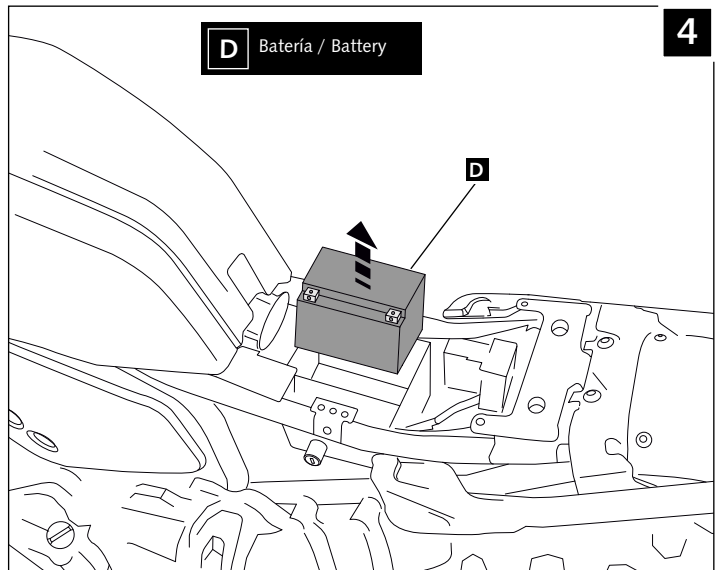

TAPAS laterales para - SIDE COVERS FOR - SEITENVERKLEIDUNGEN FÜR YAMAHA XSR700 '15- INSTRUCCIONES DE MONTAJE - MOUNTING INSTRUCTIONS - MONTAGEANLEITUNG