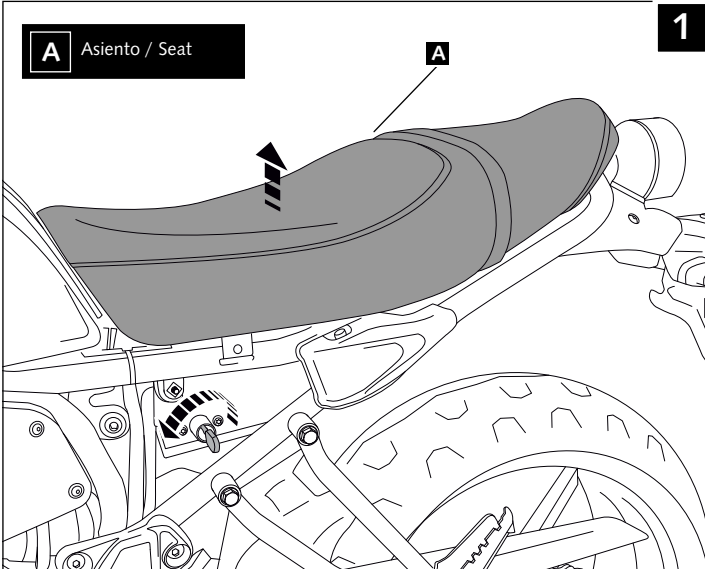

TAPAS LATERALES PARA - SIDE COVERS FOR - SEITENVERKLEIDUNGEN FÜR YAMAHA XSR700 '15-

Ref.: 8562 J
 (color negro/black colour)
Ref.: 8562 C
 (color carbono/carbon look)

1 persona
1 person

25 min

Fácil - Easy
 Media-Intermediate
 Difícil-Difficult

ID.	PIEZA / PART	DESCRIPCIÓN	DESCRIPTION	QTY.
1		Tapa lateral derecha	Right side cover	1
2		Tapa lateral izquierda	Left side cover	1
3		Soporte metálico derecho 1	Right metal support 1	1
4		Soporte metálico izquierdo 1	Left metal support 1	1
5		Soporte metálico derecho 2	Right metal support 2	1
6		Soporte metálico izquierdo 2	Left metal support 2	1
7		SilentBlock M5	M5 Silentblock	6
8		Tornillo allen M5x16 ISO 7380	M5x16 ISO 7380 Allen screw	6
9		Arandela de nylon M5x0,5	M5x0,5 Nylon washer	6
10		Tornillo allen M6x25 ISO 7380	M6x25 ISO 7380 Allen screw	2
11		Tuerca autoblocante M6	M6 Lock nut	2
12		Casquillo Øint 7 x Øext 12 x 3mm	Øinner 7 x Øouter 12 x 3mm Arrowhead	2
13		Kit adhesivos Video de montaje: https://www.youtube.com/watch?v=Uz53ZMuir8	Stickers set Mounting video https://www.youtube.com/watch?v=Uz53ZMuir8	1
14		Autoadhesivo Ø14x2mm (Se suministra montado en piezas nº1 y nº2)	Ø14x2mm self-adhesive (supplied mounted in piece nº1 and nº2)	2

TAPAS laterales para - SIDE COVERS FOR - SEITENVERKLEIDUNGEN FÜR YAMAHA XSR700 '15- INSTRUCCIONES DE MONTAJE - MOUNTING INSTRUCTIONS - MONTAGEANLEITUNG

TAPAS laterales para - SIDE COVERS FOR - SEITENVERKLEIDUNGEN FÜR YAMAHA XSR700 '15- INSTRUCCIONES DE MONTAJE - MOUNTING INSTRUCTIONS - MONTAGEANLEITUNG