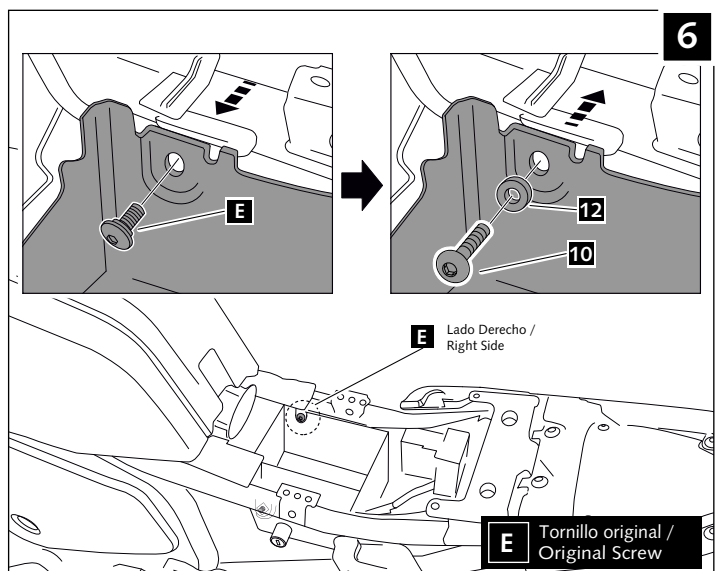

TAPAS laterales para - SIDE COVERS FOR - SEITENVERKLEIDUNGEN FÜR YAMAHA XSR700 '15- INSTRUCCIONES DE MONTAJE - MOUNTING INSTRUCTIONS - MONTAGEANLEITUNG