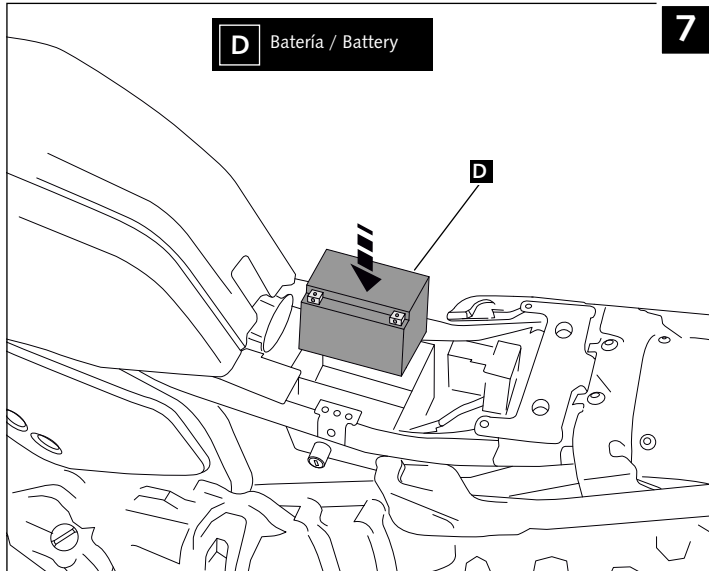

TAPAS laterales para - SIDE COVERS FOR - SEITENVERKLEIDUNGEN FÜR YAMAHA XSR700 '15- INSTRUCCIONES DE MONTAJE - MOUNTING INSTRUCTIONS - MONTAGEANLEITUNG