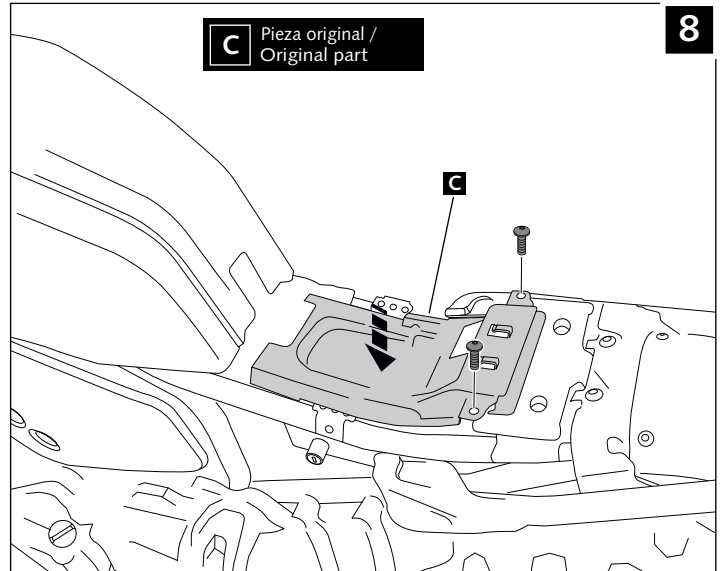

TAPAS laterales para - SIDE COVERS FOR - SEITENVERKLEIDUNGEN FÜR YAMAHA XSR700 '15- INSTRUCCIONES DE MONTAJE - MOUNTING INSTRUCTIONS - MONTAGEANLEITUNG