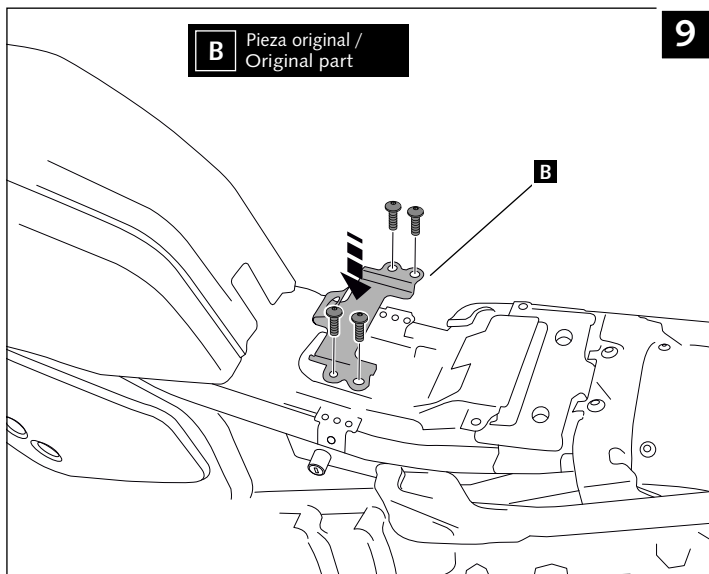

TAPAS laterales para - SIDE COVERS FOR - SEITENVERKLEIDUNGEN FÜR YAMAHA XSR700 '15- INSTRUCCIONES DE MONTAJE - MOUNTING INSTRUCTIONS - MONTAGEANLEITUNG