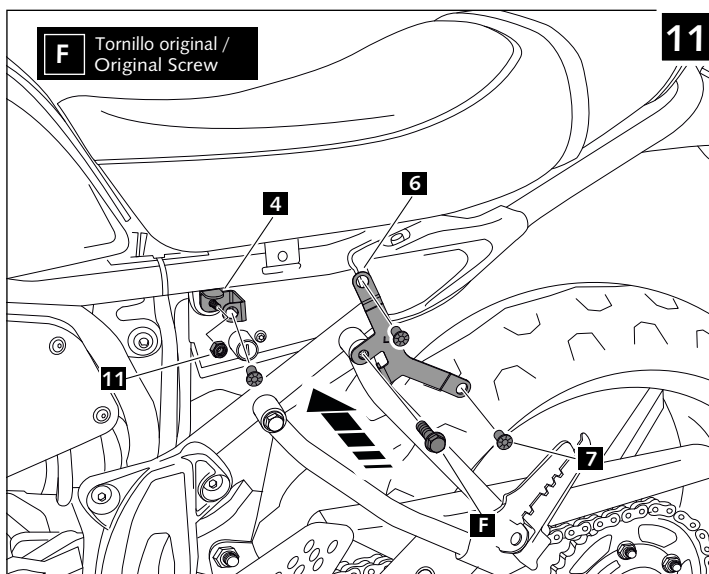

TAPAS LATERALES PARA - SIDE COVERS FOR - SEITENVERKLEIDUNGEN FÜR YAMAHA XSR700 '15-

Ref.: 8562 J
 (color negro/black colour)
Ref.: 8562 C
 (color carbono/carbon look)

1 persona
1 person

25 min

Fácil - Easy
 Media-Intermediate
 Difícil-Difficult

ID.	PIEZA / PART	DESCRIPCIÓN	DESCRIPTION	QTY.
1		Tapa lateral derecha	Right side cover	1
2		Tapa lateral izquierda	Left side cover	1
3		Soporte metálico derecho 1	Right metal support 1	1
4		Soporte metálico izquierdo 1	Left metal support 1	1
5		Soporte metálico derecho 2	Right metal support 2	1
6		Soporte metálico izquierdo 2	Left metal support 2	1
7		SilentBlock M5	M5 Silentblock	6
8		Tornillo allen M5x16 ISO 7380	M5x16 ISO 7380 Allen screw	6
9		Arandela de nylon M5x0,5	M5x0,5 Nylon washer	6
10		Tornillo allen M6x25 ISO 7380	M6x25 ISO 7380 Allen screw	2
11		Tuerca autoblocante M6	M6 Lock nut	2
12		Casquillo Øint 7 x Øext 12 x 3mm	Øinner 7 x Øouter 12 x 3mm Arrowhead	2
13		Kit adhesivos Video de montaje: https://www.youtube.com/watch?v=Uz53ZMuir8	Stickers set Mounting video https://www.youtube.com/watch?v=Uz53ZMuir8	1
14		Autoadhesivo Ø14x2mm (Se suministra montado en piezas nº1 y nº2)	Ø14x2mm self-adhesive (supplied mounted in piece nº1 and nº2)	2

TAPAS laterales para - SIDE COVERS FOR - SEITENVERKLEIDUNGEN FÜR YAMAHA XSR700 '15- INSTRUCCIONES DE MONTAJE - MOUNTING INSTRUCTIONS - MONTAGEANLEITUNG

TAPAS laterales para - SIDE COVERS FOR - SEITENVERKLEIDUNGEN FÜR YAMAHA XSR700 '15- INSTRUCCIONES DE MONTAJE - MOUNTING INSTRUCTIONS - MONTAGEANLEITUNG

TAPAS LATERALES PARA - SIDE COVERS FOR - SEITENVERKLEIDUNGEN FÜR
YAMAHA XSR700 '15-
 INSTRUCCIONES DE MONTAJE - MOUNTING INSTRUCTIONS - MONTAGEANLEITUNG