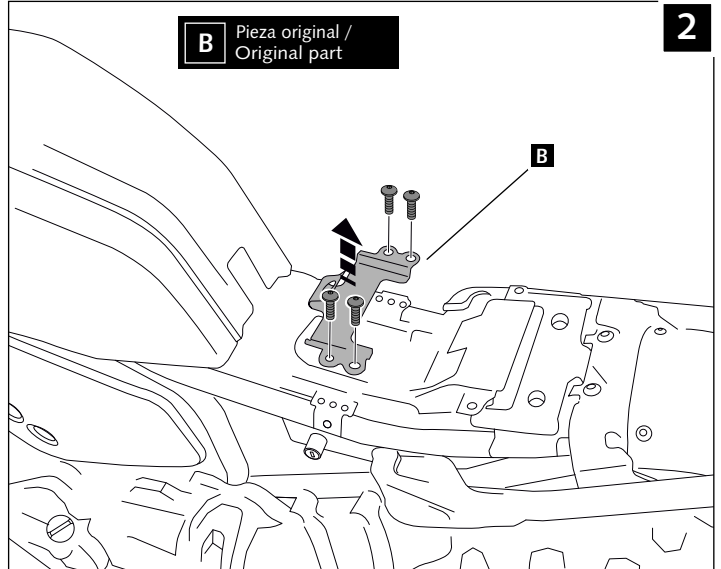

TAPAS laterales para - SIDE COVERS FOR - SEITENVERKLEIDUNGEN FÜR YAMAHA XSR700 '15- INSTRUCCIONES DE MONTAJE - MOUNTING INSTRUCTIONS - MONTAGEANLEITUNG