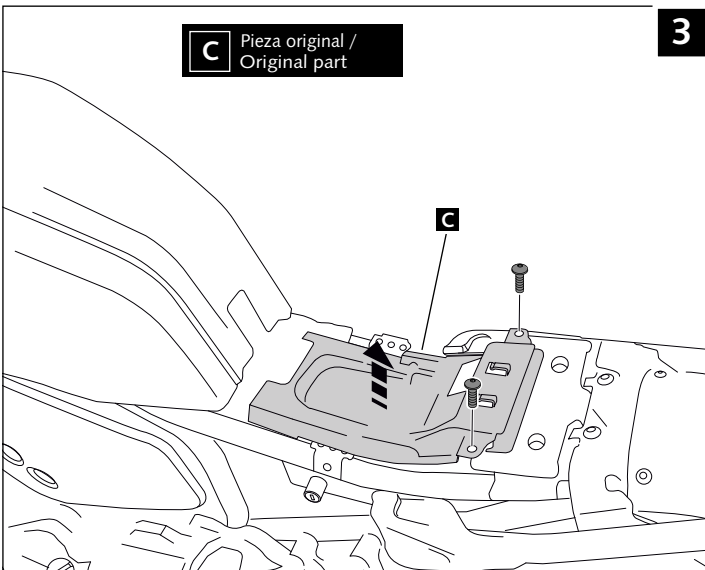

TAPAS laterales para - SIDE COVERS FOR - SEITENVERKLEIDUNGEN FÜR YAMAHA XSR700 '15- INSTRUCCIONES DE MONTAJE - MOUNTING INSTRUCTIONS - MONTAGEANLEITUNG