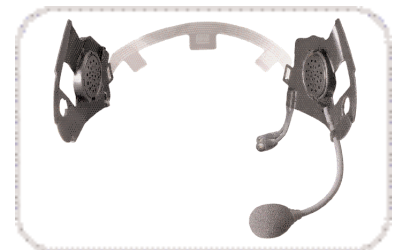

— Hauptfunktion
— Main functionality

- - - Weitere Funktionen
- - - Secondary functionality

Die n-com Mobile Funktion ermöglicht die Verbindung eines mit dem Basic Kit ausgestatteten Nolan-Helms mit dem Mobiltelefon (über das Zubehör "Mobile Wire", erhältlich für alle gängigen Telefone). Über das ebenfalls erhältliche Zubehör "Multimedia Wire" kann das System optional mit den neuesten Multimedia-Geräten verbunden werden, z.B. CD- oder MP3-Playern, Navigationssystemen etc., die mit einem 3,5 mm Audioausgang versehen sind (handelsüblicher Kopfhörereingang).

The N-Com Mobile configuration allows the connection of one's own Nolan N-Com helmet, equipped with the Basic Kit, to one's own mobile phone (by means of the Mobile Wire accessory, specific for each model of mobile phone). It also allows the connection (by means of the Multimedia Wire accessory) to multimedia sources such as Cd or Mp3 players, satellite navigators, etc., equipped with the 3.5 mm audio output, generally used by this equipment for earphones.

BASIC KIT: Lautsprecher und Mikrofon
BASIC KIT: Loudspeakers and microphone