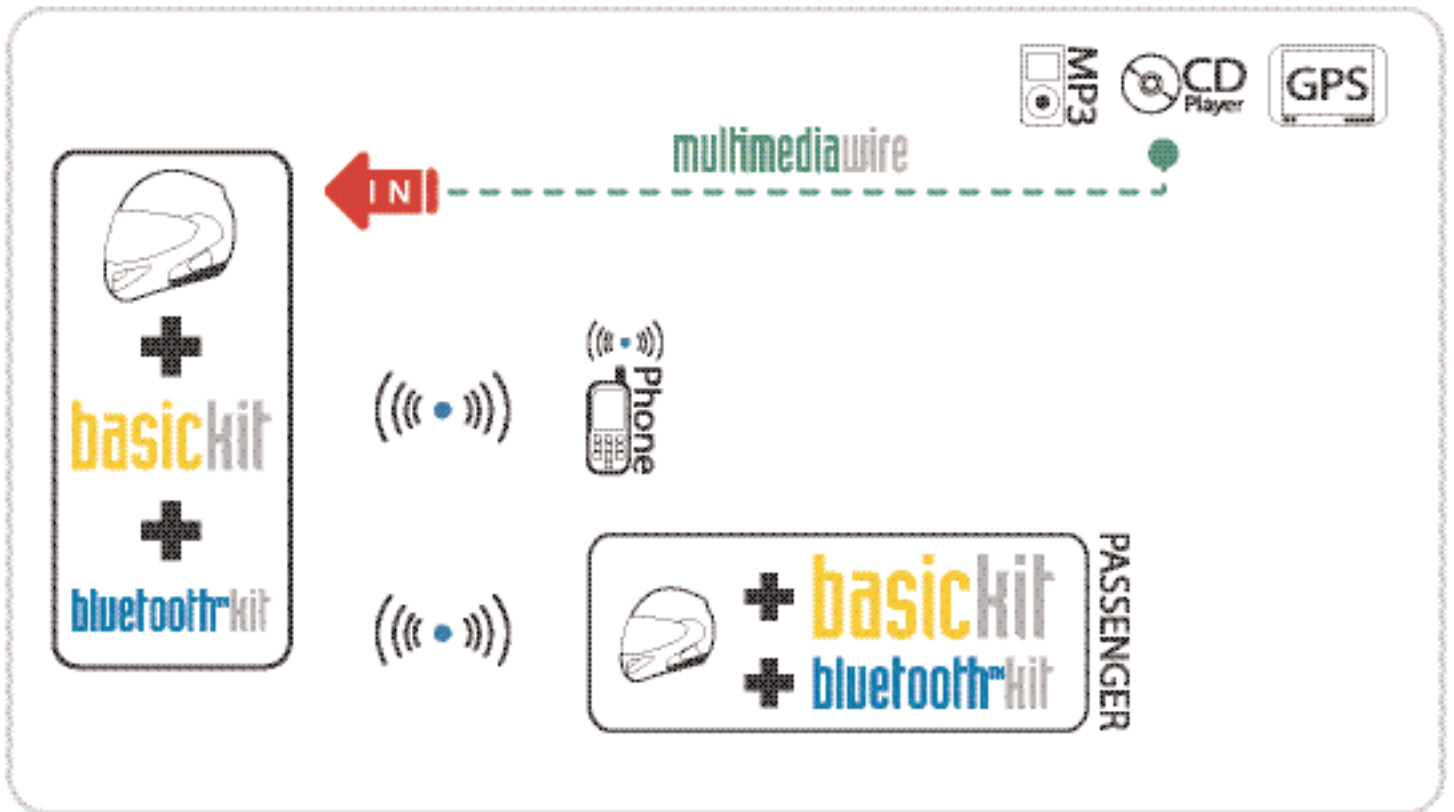

Die n-com Intercom Funktion ermöglicht die Kommunikation zum Sozius über Kabel (beide Nolan-Helme müssen mit dem Basic Kit ausgestattet sein). Über das ebenfalls erhältliche Zubehör "Multimedia Wire" kann das System optional mit den neuesten Multimedia-Geräten verbunden werden, z.B. CD- oder MP3-Playern, Navigationssystemen etc., die mit einem 3,5 mm Audioausgang versehen sind (handelsüblicher Kopfhörereingang).

The N-Com Intercom configuration allows the motorcyclist to speak with his own passenger (both Nolan helmets must have the N-Com attachment and must be equipped with the Basic Kit).

The system is also expandable with the Mobile Wire accessory (which allows the connection to the mobile phone) or with the Multimedia Wire accessory. This accessory allows the connection to multimedia sources such as Cd or Mp3 players, satellite navigators, etc., equipped with the 3.5 mm audio output, generally used by this equipment for earphones.

BASIC KIT: Lautsprecher und Mikrophon
BASIC KIT: Loudspeakers and microphone

E-box Intercom

Multimedia Wire

Mobile Wire

N-Com Intercom Bluetooth™

Hauptfunktion
Main functionality

Weitere Funktionen
Secondary functionality

Die n-com Intercom Bluetooth™ Funktion ermöglicht die kabellose Kommunikation zweier mit dem Basic Kit und dem Bluetooth™ Kit ausgestatteten Nolan-Helme über die Bluetooth™ Technologie. Die Verbindung mit dem bluetoothfähigen Telefon ist ohne weiteres Zubehör mit dieser Ausstattung möglich. Über das ebenfalls erhältliche Zubehör "Multimedia Wire" kann das System optional mit den neuesten Multimedia-Geräten verbunden werden, z.B. CD- oder MP3-Playern, Navigationssystemen etc., die mit einem 3,5 mm Audioausgang versehen sind (handelsüblicher Kopfhörereingang).