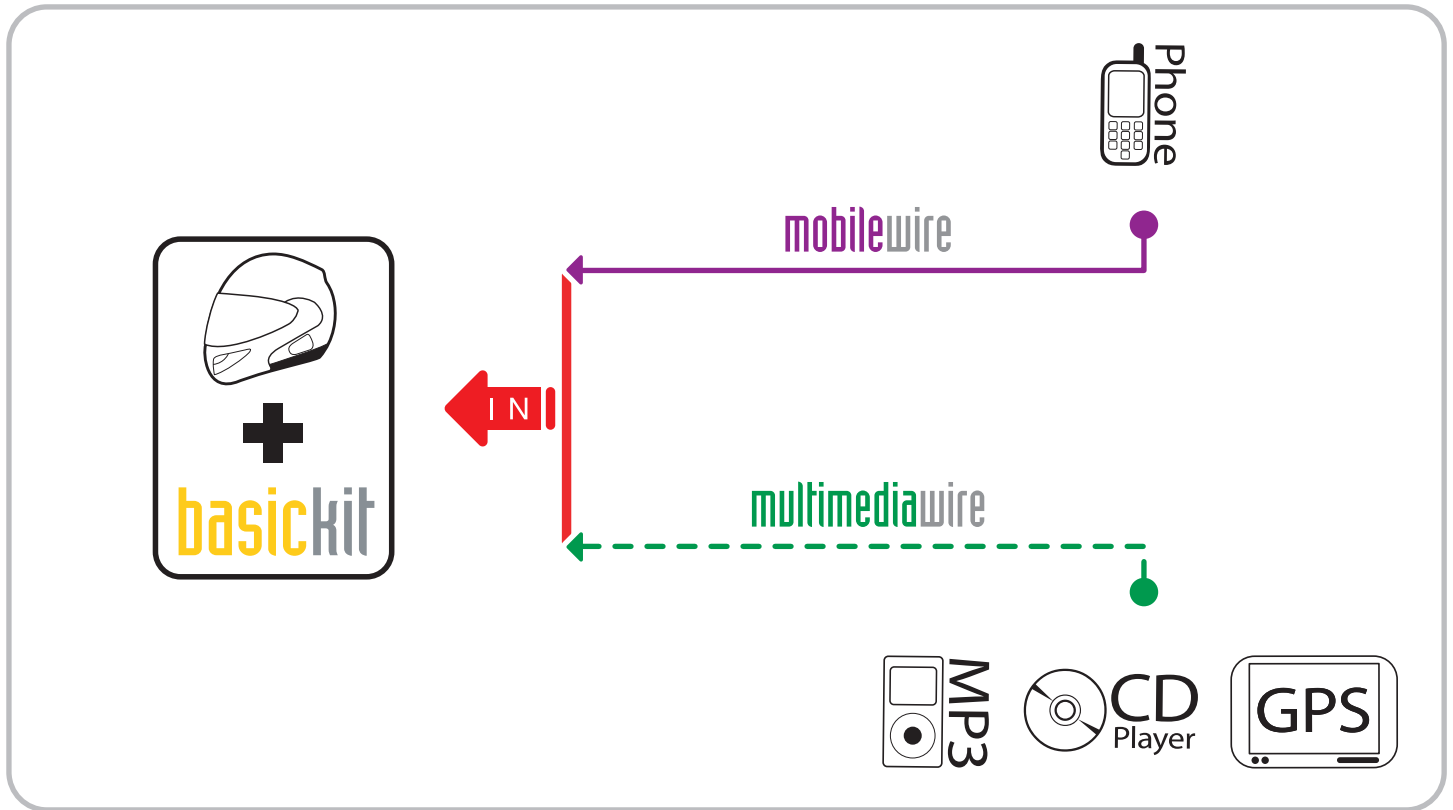

The N-Com Bluetooth™ configuration allows the connection to one's own wireless Bluetooth™ mobile phone. The system is expandable with the Intercom Wire accessory which allows speaking through the intercom with a Nolan N-Com helmet equipped with the Basic Kit. The system is also expandable with the Multimedia Wire accessory, which allows the connection to multimedia sources such as Cd or Mp3 players, satellite navigators, etc., equipped with the 3.5 mm audio output, generally used by this equipment for earphones.

BASIC KIT: Lautsprecher und Mikrofon
BASIC KIT: Loudspeakers and microphone

E-box Bluetooth™

Multimedia Wire

Intercom Wire

N-Com Mobile

— Hauptfunktion
— Main functionality

- - - Weitere Funktionen
- - - Secondary functionality

Die n-com Mobile Funktion ermöglicht die Verbindung eines mit dem Basic Kit ausgestatteten Nolan-Helms mit dem Mobiltelefon (über das Zubehör "Mobile Wire", erhältlich für alle gängigen Telefone). Über das ebenfalls erhältliche Zubehör "Multimedia Wire" kann das System optional mit den neuesten Multimedia-Geräten verbunden werden, z.B. CD- oder MP3-Playern, Navigationssystemen etc., die mit einem 3,5 mm Audioausgang versehen sind (handelsüblicher Kopfhörereingang).