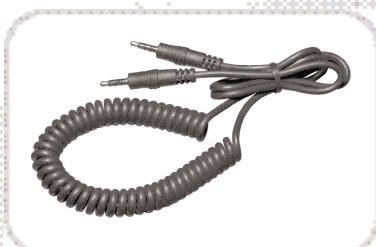

Multimedia Wire