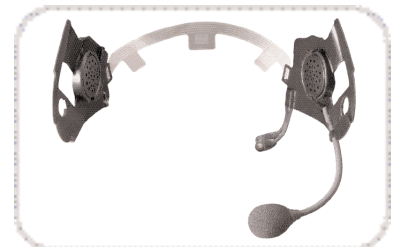

BASIC KIT: Lautsprecher und Mikrophon
BASIC KIT: Loudspeakers and microphone