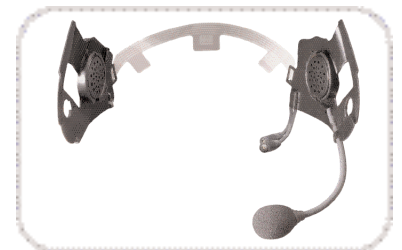

The system is expandable with the Multimedia Wire accessory, which allows the connection to multimedia sources such as Cd or Mp3 players, satellite navigators, etc., equipped with the 3.5 mm audio output, generally used by this equipment for earphones.

BASIC KIT: Lautsprecher und Mikrophon
BASIC KIT: Loudspeakers and microphone

E-box Bluetooth™

Multimedia Wire

N-Com Bluetooth™

Hauptfunktion
Main functionality

Weitere Funktionen
Secondary functionality

Die n-com Bluetooth™ Funktion ermöglicht die kabellose Verbindung zum Mobiltelefon. Das System lässt sich durch das Zubehör "Intercom Wire" erweitern und ermöglicht so die Kommunikation mit einem weiteren Nolan-Helm, der mit dem "Basis Kit" ausgestattet ist. Über das ebenfalls erhältliche Zubehör "Multimedia Wire" kann das System optional mit den neuesten Multimedia-Geräten verbunden werden, z.B. CD- oder MP3-Playern, Navigationssystemen etc., die mit einem 3,5 mm Audioausgang versehen sind (handelsüblicher Kopfhörereingang).

The N-Com Bluetooth™ configuration allows the connection to one's own wireless Bluetooth™ mobile phone. The system is expandable with the Intercom Wire accessory which allows speaking through the intercom with a Nolan N-Com helmet equipped with the Basic Kit. The system is also expandable with the Multimedia Wire accessory, which allows the connection to multimedia sources such as Cd or Mp3 players, satellite navigators, etc., equipped with the 3.5 mm audio output, generally used by this equipment for earphones.