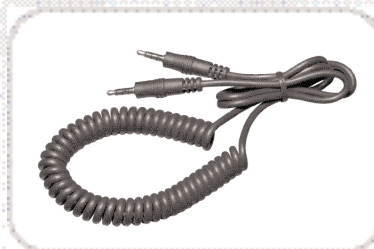

Multimedia Wire