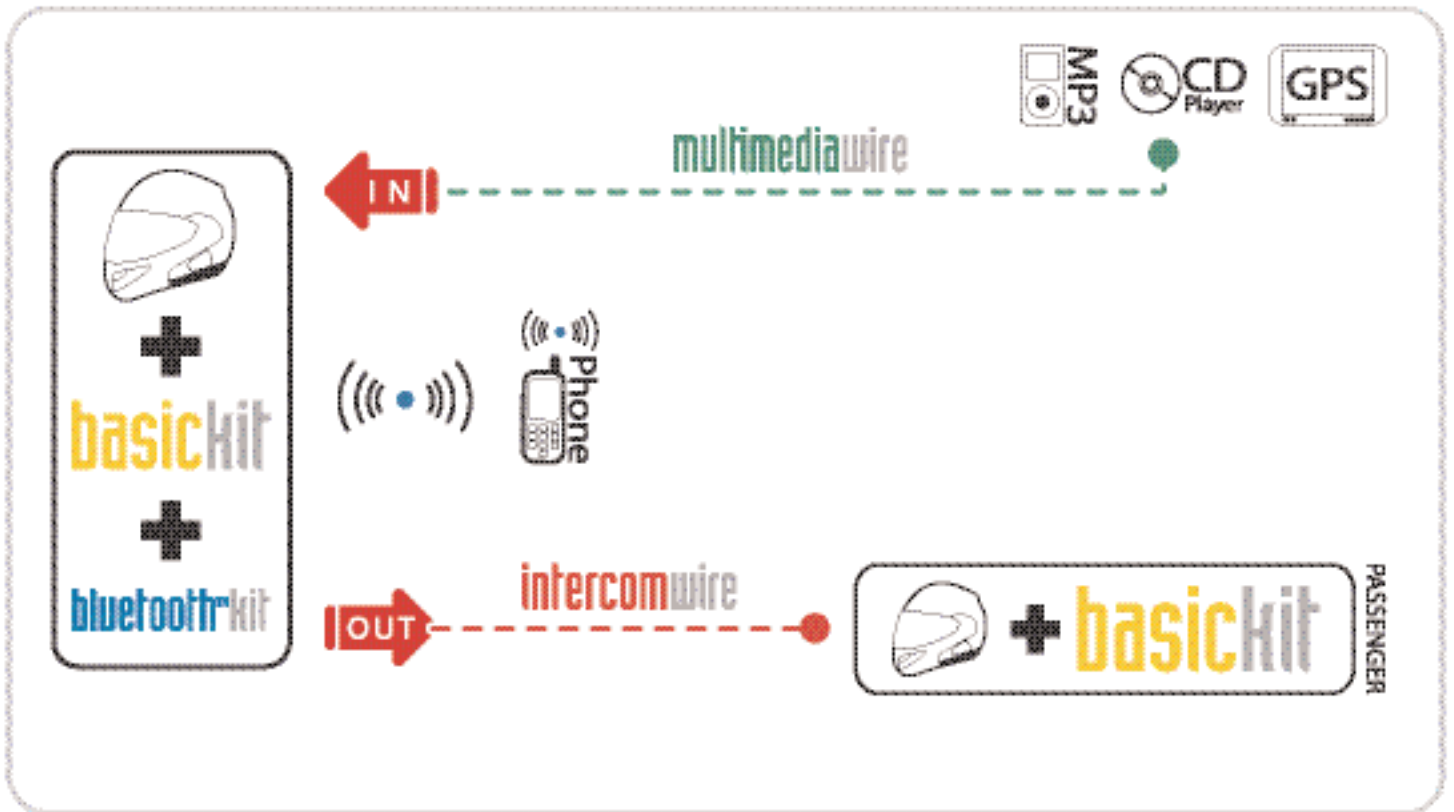

The system is expandable with the Multimedia Wire accessory, which allows the connection to multimedia sources such as Cd or Mp3 players, satellite navigators, etc., equipped with the 3.5 mm audio output, generally used by this equipment for earphones.

BASIC KIT: Lautsprecher und Mikrophon
BASIC KIT: Loudspeakers and microphone

E-box Bluetooth™

Multimedia Wire

N-Com Bluetooth™

Hauptfunktion
Main functionality

Weitere Funktionen
Secondary functionality

Die n-com Bluetooth™ Funktion ermöglicht die kabellose Verbindung zum Mobiltelefon. Das System lässt sich durch das Zubehör "Intercom Wire" erweitern und ermöglicht so die Kommunikation mit einem weiteren Nolan-Helm, der mit dem "Basis Kit" ausgestattet ist. Über das ebenfalls erhältliche Zubehör "Multimedia Wire" kann das System optional mit den neuesten Multimedia-Geräten verbunden werden, z.B. CD- oder MP3-Playern, Navigationssystemen etc., die mit einem 3,5 mm Audioausgang versehen sind (handelsüblicher Kopfhörereingang).

The N-Com Bluetooth™ configuration allows the connection to one's own wireless Bluetooth™ mobile phone. The system is expandable with the Intercom Wire accessory which allows speaking through the intercom with a Nolan N-Com helmet equipped with the Basic Kit. The system is also expandable with the Multimedia Wire accessory, which allows the connection to multimedia sources such as Cd or Mp3 players, satellite navigators, etc., equipped with the 3.5 mm audio output, generally used by this equipment for earphones.