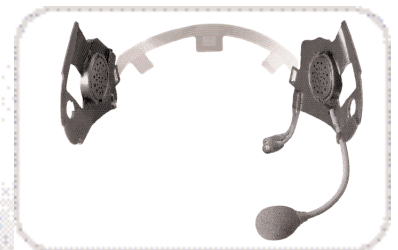

Die n-com Intercom Funktion ermöglicht die Kommunikation zum Sozius über Kabel (beide Nolan-Helme müssen mit dem Basic Kit ausgestattet sein). Über das ebenfalls erhältliche Zubehör "Multimedia Wire" kann das System optional mit den neuesten Multimedia-Geräten verbunden werden, z.B. CD- oder MP3-Playern, Navigationssystemen etc., die mit einem 3,5 mm Audioausgang versehen sind (handelsüblicher Kopfhörereingang).

The N-Com Intercom configuration allows the motorcyclist to speak with his own passenger (both Nolan helmets must have the N-Com attachment and must be equipped with the Basic Kit).

The system is also expandable with the Mobile Wire accessory (which allows the connection to the mobile phone) or with the Multimedia Wire accessory. This accessory allows the connection to multimedia sources such as Cd or Mp3 players, satellite navigators, etc., equipped with the 3.5 mm audio output, generally used by this equipment for earphones.

BASIC KIT: Lautsprecher und Mikrophon
BASIC KIT: Loudspeakers and microphone