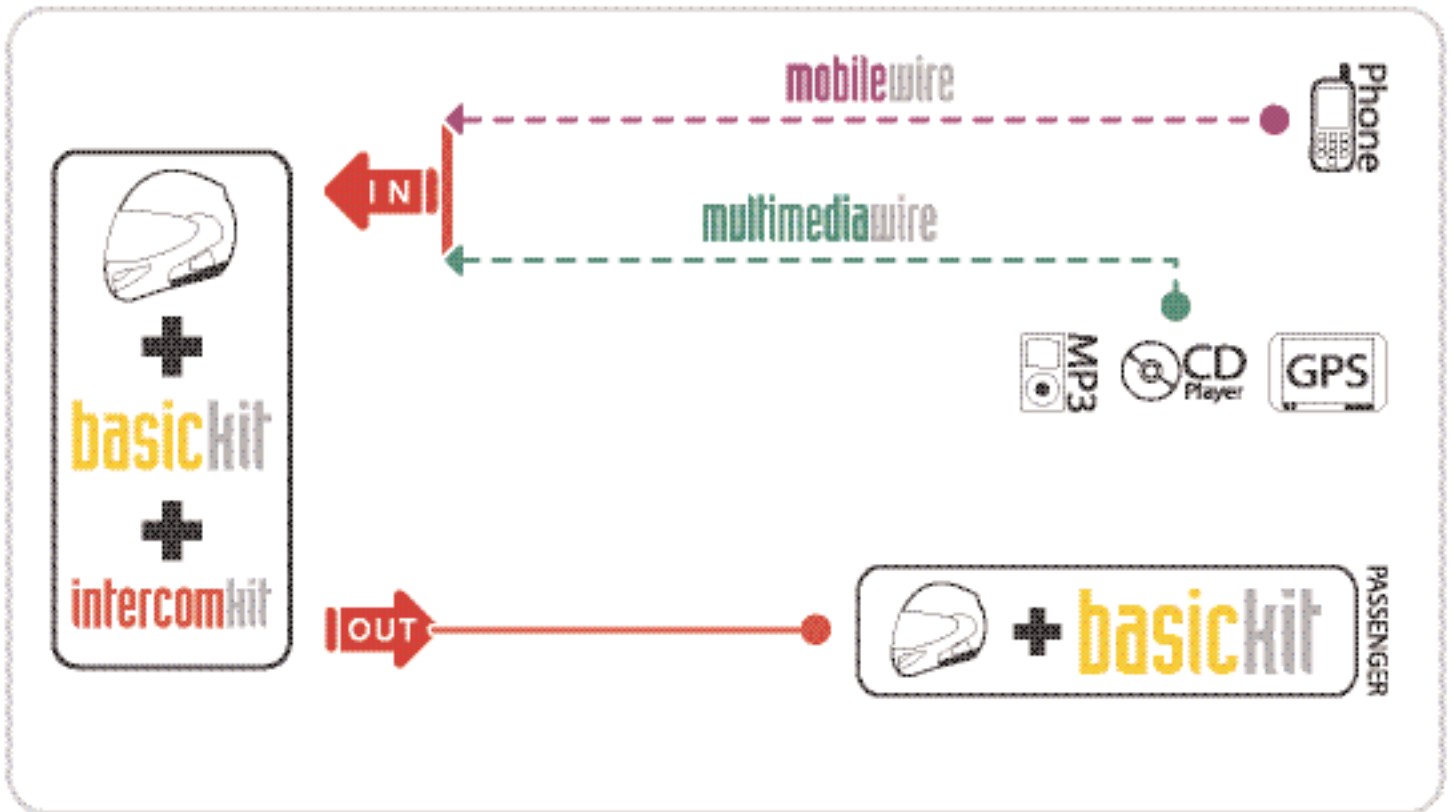

▶ **Homologiert** nach ECE 22-05
(Helm inklusive Kommunikationssystem)

*Homologated ECE/UN 22-05
(helmet equipped with the communication system)*

▶ **Modular** einsetzbar für die verschiedensten Arten der Kommunikation

Multi-function to meet the different needs of communication

▶ **Einfacher** Einbau

Easy to be assembled

▶ **Einfach** von einem zum anderen Helm zu übertragen.

Easy to be moved from one helmet to another

N-Com Intercom

Die n-com Intercom Funktion ermöglicht die Kommunikation zum Sozius über Kabel (beide Nolan-Helme müssen mit dem Basic Kit ausgestattet sein). Über das ebenfalls erhältliche Zubehör "Multimedia Wire" kann das System optional mit den neuesten Multimedia-Geräten verbunden werden, z.B. CD- oder MP3-Playern, Navigationssystemen etc., die mit einem 3,5 mm Audioausgang versehen sind (handelsüblicher Kopfhörereingang).

The N-Com Intercom configuration allows the motorcyclist to speak with his own passenger (both Nolan helmets must have the N-Com attachment and must be equipped with the Basic Kit).

The system is also expandable with the Mobile Wire accessory (which allows the connection to the mobile phone) or with the Multimedia Wire accessory. This accessory allows the connection to multimedia sources such as Cd or Mp3 players, satellite navigators, etc., equipped with the 3.5 mm audio output, generally used by this equipment for earphones.