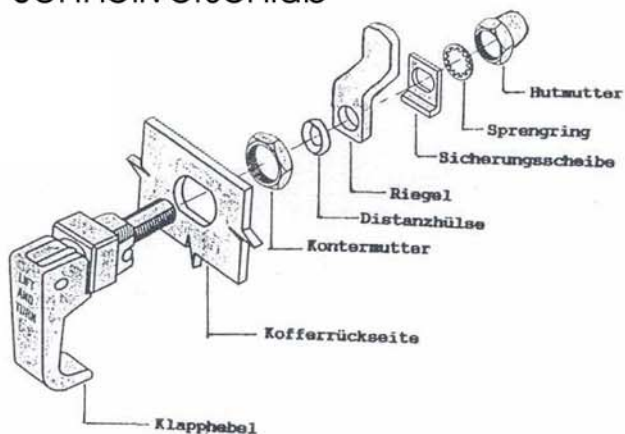

Montagehinweis Smallbag mit Schnellverschluß