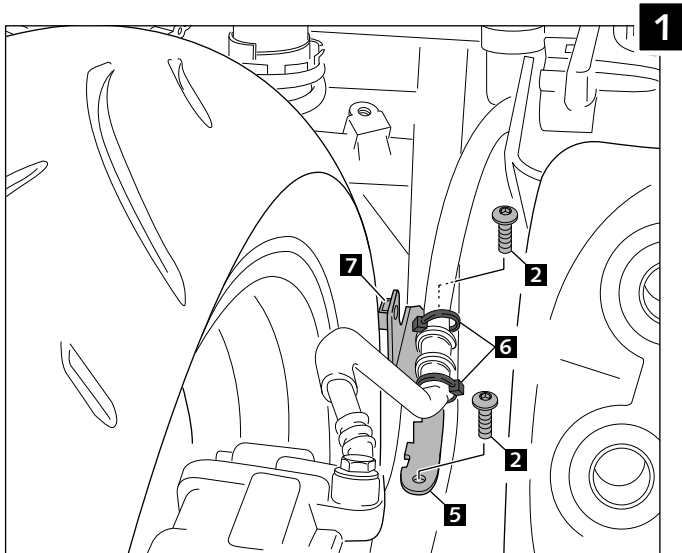

GUARDABARROS TRASERO ADAPTABLE A - REAR MUDGUARD ADAPTABLE TO - HINTERRADABDECKUNG FÜR

KAWASAKI Z800 13'-14'

Ref.: 6462 J
(color negro/black colour)

Ref.: 6462 C
(color carbono/carbon look)

ID.	DESCRIPCIÓN	DESCRIPTION	QTY.
1	Guardabarros	Mudguard	1
2	Tornillo M6x15 DIN1001	M6x15 DIN1001	7
3	Casquillo metálico	Metal arrowhead	5
4	Silenblocks	Well nut	5
5	Herraje	Iron fittings	1
6	Bridas de plástico	Plastic bridle	2
7	Tuerca M6 enjaulada	M6 nut	1