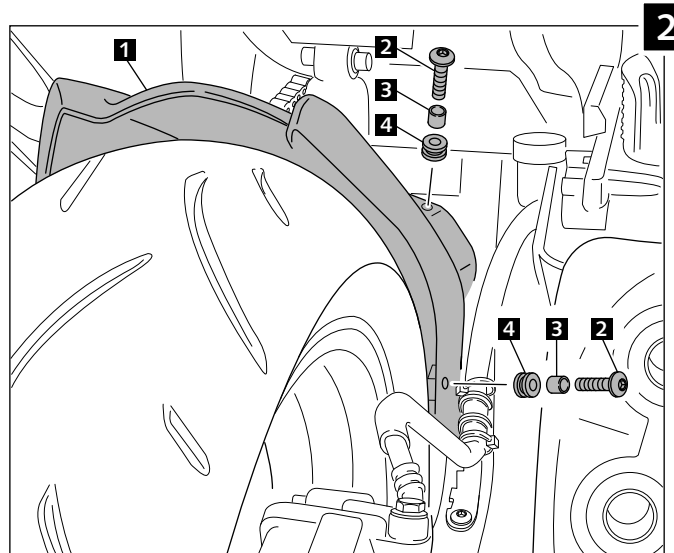

GUARDABARROS TRASERO ADAPTABLE A - REAR MUDGUARD ADAPTABLE TO - HINTERRADABDECKUNG FÜR

KAWASAKI Z800 13'-14'

Ref.: 6462 J
(color negro/black colour)

Ref.: 6462 C
(color carbono/carbon look)

ID.	DESCRIPCIÓN	DESCRIPTION	QTY.
1	Guardabarros	Mudguard	1
2	Tornillo M6x15 DIN1001	M6x15 DIN1001	7
3	Casquillo metálico	Metal arrowhead	5
4	Silenblocks	Well nut	5
5	Herraje	Iron fittings	1
6	Bridas de plástico	Plastic bridle	2
7	Tuerca M6 enjaulada	M6 nut	1