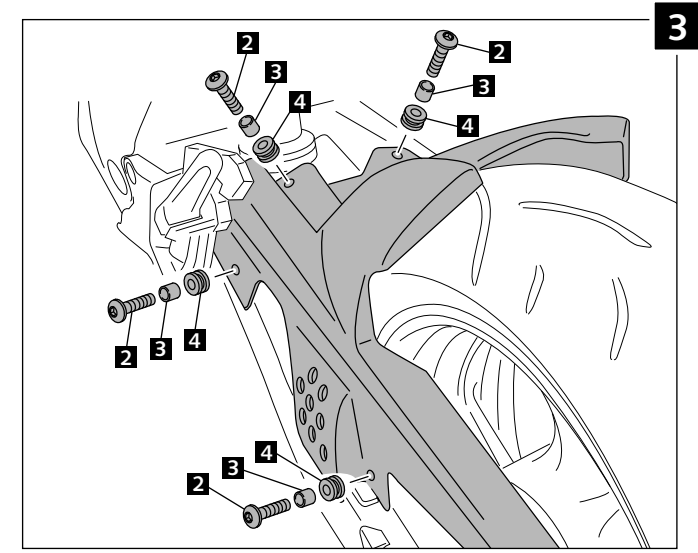

GUARDABARROS TRASERO ADAPTABLE A - REAR MUDGUARD ADAPTABLE TO - HINTERRADABDECKUNG FÜR

KAWASAKI Z800 13'-14'

Ref.: 6462 J
(color negro/black colour)

Ref.: 6462 C
(color carbono/carbon look)

ID.	DESCRIPCIÓN	DESCRIPTION	QTY.
1	Guardabarros	Mudguard	1
2	Tornillo M6x15 DIN1001	M6x15 DIN1001	7
3	Casquillo metálico	Metal arrowhead	5
4	Silenblocks	Well nut	5
5	Herraje	Iron fittings	1
6	Bridas de plástico	Plastic bridle	2
7	Tuerca M6 enjaulada	M6 nut	1