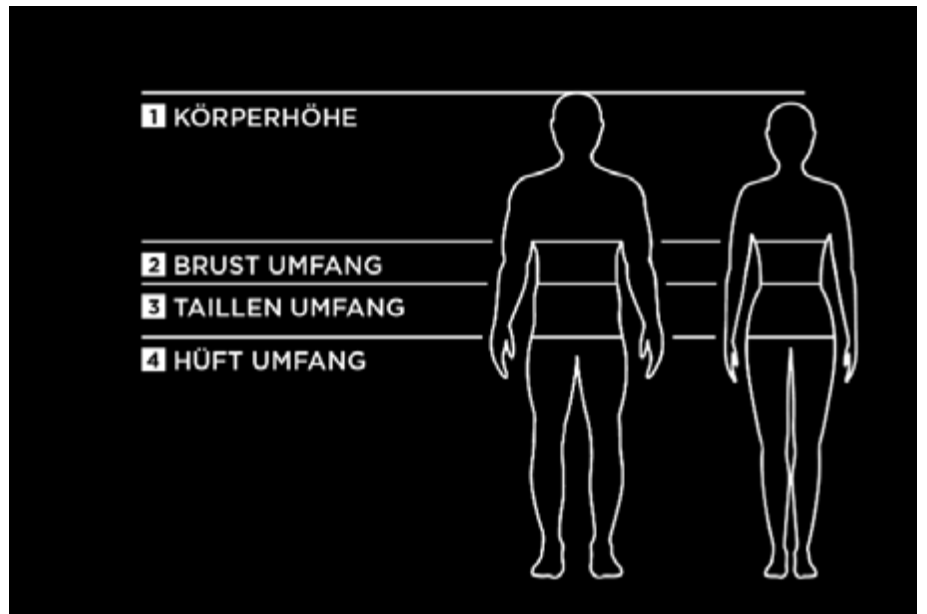

# GRÖSSENTABELLE

Die Angaben sind Empfehlungen und entsprechen ungefähren Werten. Irrtümer und Druckfehler vorbehalten.

## Herren

Kurzgrößen 160-174 cm Körperhöhe	Normalgrößen 175-180 cm Körperhöhe	Langgrößen 181 - 195 cm Körperhöhe	Brustumfang cm	Taillenumfang cm	Hüftumfang cm
28K inch	XS / 46 / 28 inch	28L inch	94-98	72-81	92-97
29K inch	S / 48 / 29 inch	LS / 29L inch	99-102	82-90	98-101
KM / 30K inch	M / 50 / 30 inch	LM / 30L inch	103-107	91-95	102-106
KL / 31K inch	L / 52 / 31 inch	LL / 31L inch	108-110	96-100	107-109
KXL / 32K inch	XL / 54 / 32 inch	LXL / 32L inch	111-115	101-106	110-114
KXXL / 33K inch	XXL / 56 / 33 inch	LXXL / 33L inch	116-119	107-110	115-118
K3XL / 34K inch	3XL / 58 / 34 inch	L3XL / 34L inch	120-123	111-114	119-122
K4XL / 36K inch	4XL / 60 / 36 inch	L4XL / 36L inch	124-127	115-118	123-127
K5XL / 38K inch	5XL / 62 / 38 inch	L5XL / 38L inch	128-132	119-122	128-132
K6XL / 40K inch	6XL / 64 / 40 inch	L6XL	133-140	123-130	133-140
K8XL / 42K inch	8XL	L8XL	141-150	131-140	141-150
K10XL / 44K inch	10XL	L10XL	151-159	141-149	151-159

## Damen

Kurzgrößen 150-164 cm Körperhöhe	Normalgrößen 165-172 cm Körperhöhe	Langgrößen 173-180cm Körperhöhe	Brustumfang cm	Taillenumfang cm	Hüftumfang cm
	32		74-77	60-62	84-87
	34	68	78-81	63-66	88-91
18	36	72	82-85	67-70	92-95
19	38	76	86-89	71-74	96-98
20	40	80	90-93	75-78	99-101
21	42	82	94-97	79-81	102-104
22	44	84	98-102	82-85	105-110
23	46		103-107	86-91	111-116
24	48		108-113	92-96	117-121
25	50		114-119	97-102	122-127
26	52		120-125	103-108	128-132
27	54		126-131	109-114	133-138
	56		132-137	115-120	139-144
	58		138-142	121-126	145-150

## Handschuhe

Größen	Handumfang mm
6 / DXS	179
7 / DS	191
8 / DM	201
9 / DL	215
10	227
11	239
12	251
13	263