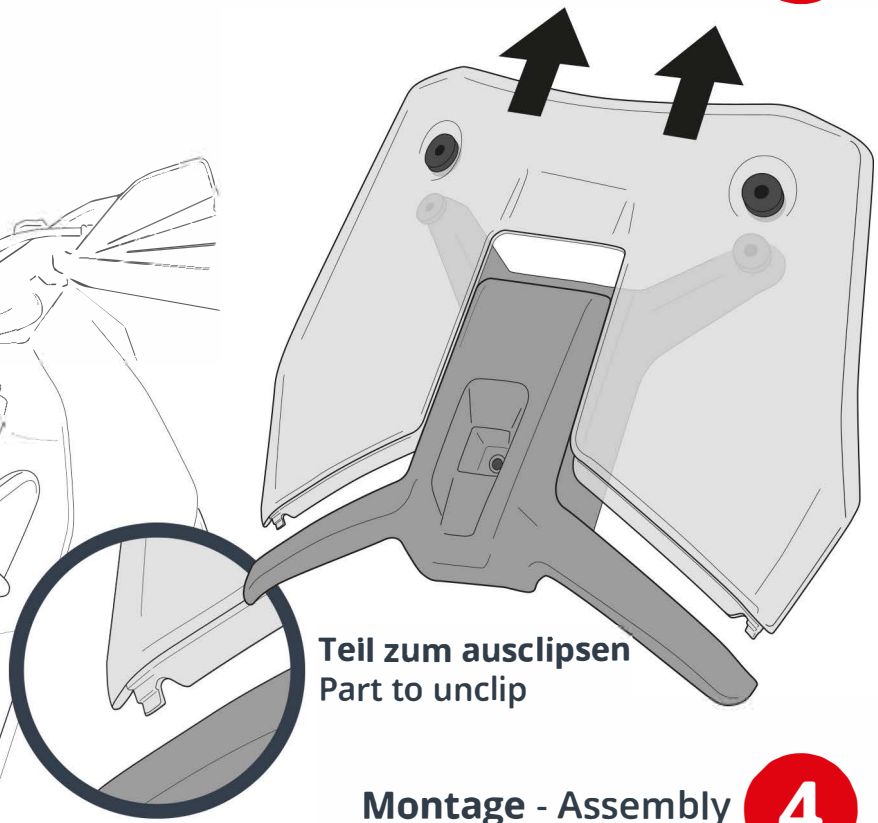

Montage Scheibe - screen instructions

65332160

NR	TEILE / PARTS	MENGE	BESCHREIBUNG	DESCRIPTION
1		x1	Windschutzscheibe h : 40 cm	Ermax screen h : 40 cm
2		x1	<i>originaler Scheibenhalter</i>	<i>Original screen holder</i>
3		x2	<i>originale Schraube M5 x 20</i>	<i>M5 x 20 Original BHC screw</i>
4		x1	<i>originale Schraube M5 x 15</i>	<i>M5 x 15 Original shoulder screw</i>
5		x3	Vibrationsvernichter	Silent block
6		x1	Kunststoffdistanz Ø6 x 40	Ø6 x 40 Nylon spacer
7		x1	Schraube M5 x 50	M5 x 50 BHC screw

1 Demontage - Disassembly

Durch hoch ziehen ausclipsen Unclip by pulling up

2

3 Montage - Assembly

Montage - Assembly

4