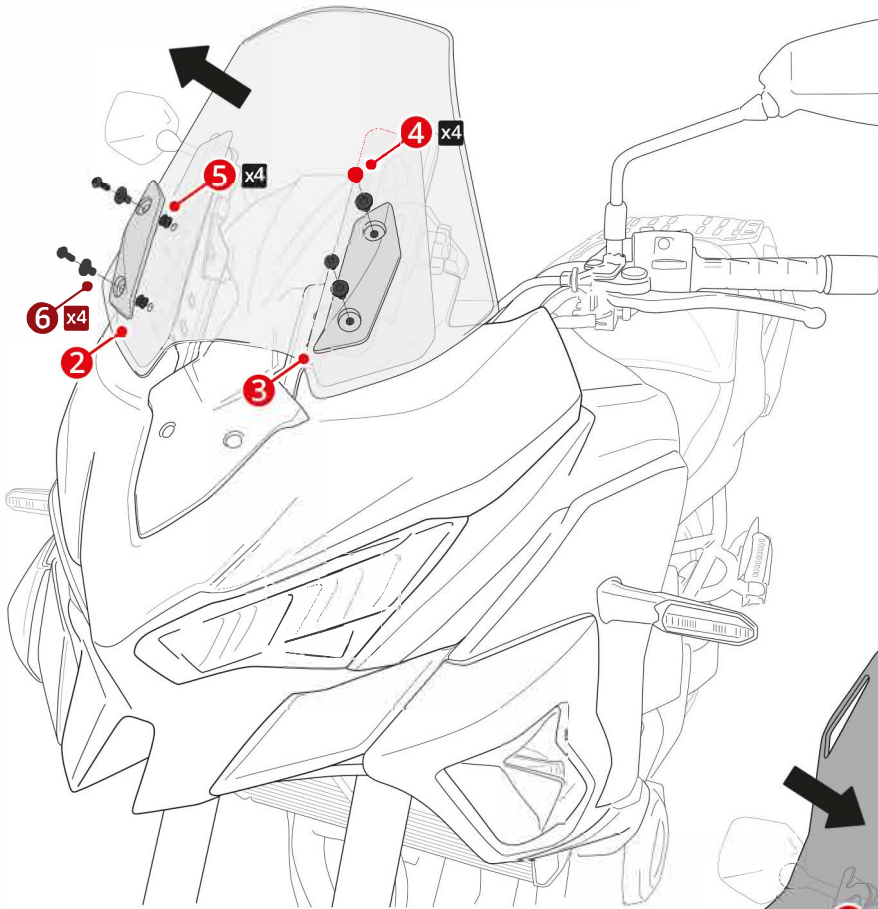

NR	TEILE / PARTS	MENGE	BESCHREIBUNG	DESCRIPTION
1		x1	Ermax Scheibe	Ermax screen
2		x1	Originalabdeckung rechts	Original right plastic cover
3		x1	Originalabdeckung links	Original left plastic cover
4		x4	Originalschraube M5 x 20	Original M5 x 20 screw
5		x4	Originaler Gummieinsatz	Original rubber silentbloc
6		x4	Originale Metalhülse	Original silentbloc metal insert
7		x2	Gummipuffer	Rubber stop

### Montage - Assembly 2