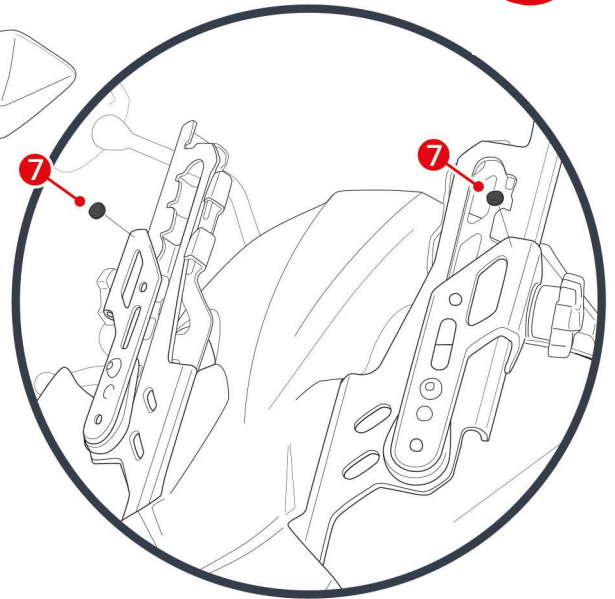

Montage - Assembly 2