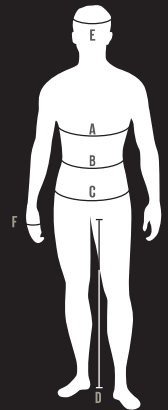

A BRUSTUMFANG:

Stärkste Stelle der Brust waagrecht gemessen.

B TAILLENUMFANG:

Locker um Taille gemessen.

C HÜFTUMFANG:

Stärkste Stelle um die Hüfte/Gesäß gemessen.

D SCHRITTLÄNGE:

Beininnenseite vom Schritt bis zur Fußsohle gemessen.

E HELM-GRÖSSEN:

Kopfumfang an der stärksten Stelle gemessen.

F HANDSCHUHGRÖSSE:

Mit dem Hand-Handschuh-Maßband Art. 9622 über die Knöchel gemessen.

HANDSCHUHGRÖSSEN

| | 4XS | 3XS | XXS | XS | S | M | L | XL | XXL | 3XL | 4XL | 5XL | K-6 | K-7 | K-8 | K-9 | K-10 | K-11 | K-12 | L-6 | L-7 | L-8 | L-9 | L-10 | L-11 | L-12 | | | | |
|---------------|-----|-----|-----|-----|-----|-----|-----|-----|-----|-----|-----|-----|-----|-----|-----|-----|------|------|------|-----|-----|-----|-----|------|------|------|-----|-----|-----|-----|
| Handgröße | 3 | 4 | 5 | 6 | 6½ | 7 | 7½ | 8 | 8½ | 9 | 9½ | 10 | 11 | 12 | 13 | 14 | 152 | 178 | 203 | 229 | 254 | 279 | 304 | 152 | 178 | 203 | 229 | 254 | 279 | 304 |
| Handumfang mm | 74 | 100 | 126 | 160 | 166 | 171 | 177 | 182 | 187 | 192 | 198 | 204 | 215 | 226 | 237 | 248 | 155 | 166 | 177 | 187 | 199 | 210 | 221 | 165 | 176 | 187 | 197 | 209 | 220 | 231 |
| Länge mm | 127 | 138 | 149 | 160 | 166 | 171 | 177 | 182 | 187 | 192 | 198 | 204 | 215 | 226 | 237 | 248 | 155 | 166 | 177 | 187 | 199 | 210 | 221 | 165 | 176 | 187 | 197 | 209 | 220 | 231 |