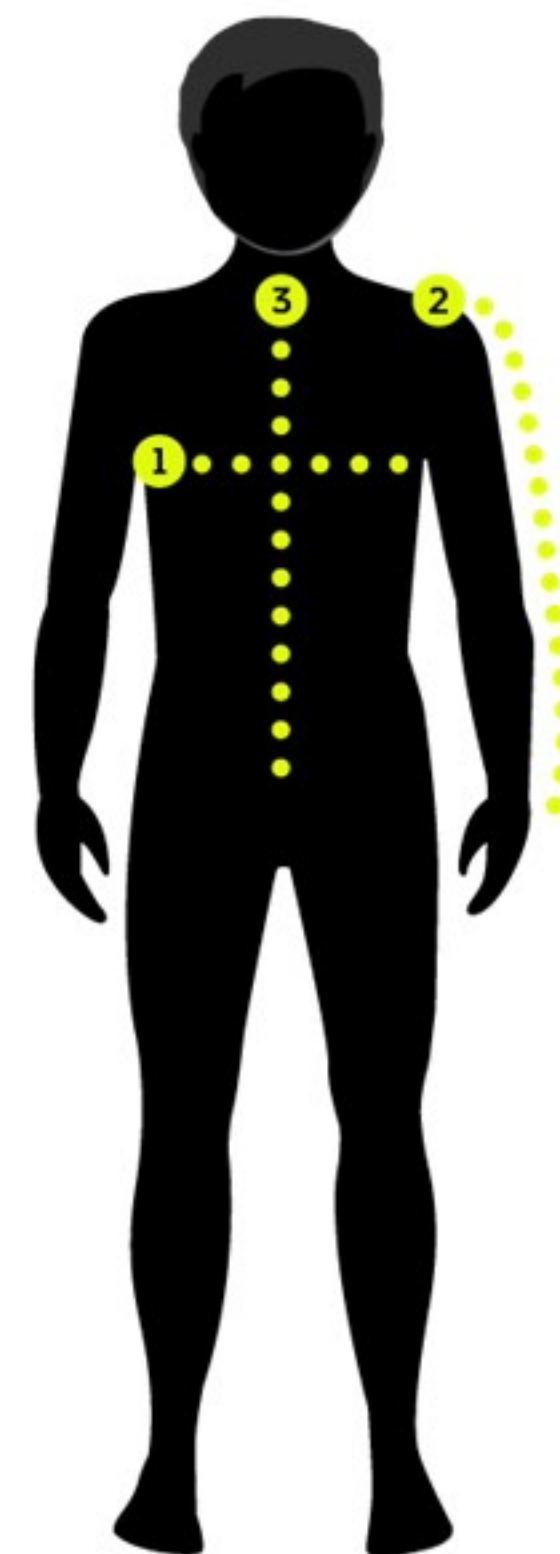

# KIDS T-SHIRT | 6017

	SIZE	122/128	134/140	146/152	158/164	170/176
<b>1</b>	1/2 chest width	36	39	42	45	48
<b>2</b>	sleeve length	14	15,5	17	18,5	20
<b>3</b>	back length	50	54	58	60	66

## NOTE

production based deviations possible | all dimensions in centimeters |  
measurements textile-outside

## HINWEIS

produktionsbedingte Abweichungen möglich | alle Maße in Zentimeter |  
Maßangaben Textil-Außenseite