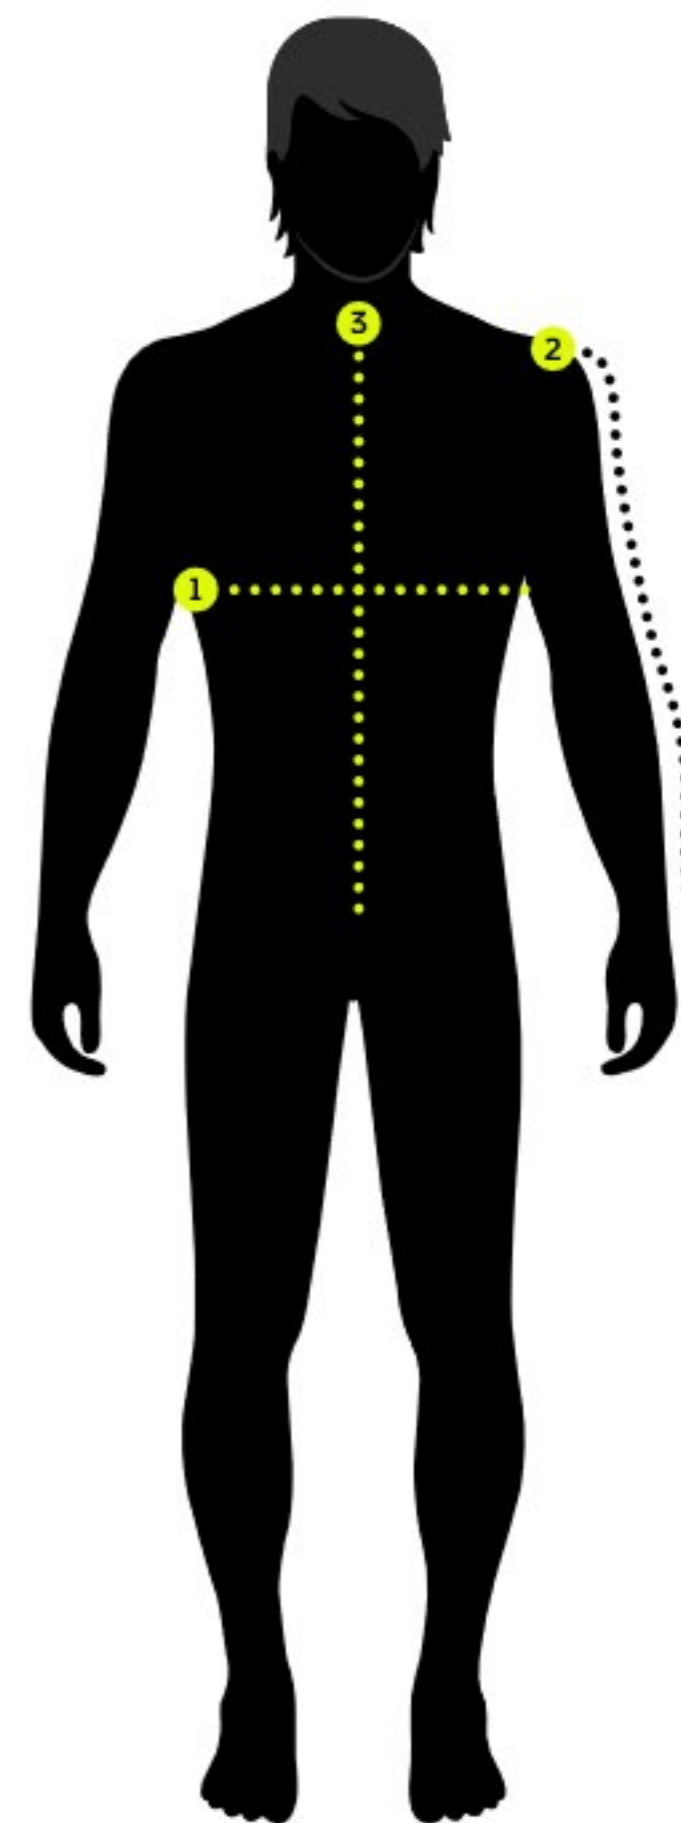

# CANVAS SHERPA JACKET | 9674

|          | SIZE            | S  | M  | L  | XL | XXL  | 3XL | 4XL  | 5XL |
|----------|-----------------|----|----|----|----|------|-----|------|-----|
| <b>1</b> | 1/2 chest width | 56 | 59 | 62 | 65 | 68   | 71  | 74   | 77  |
| <b>2</b> | sleeve length   | 66 | 67 | 68 | 69 | 70   | 71  | 71   | 71  |
| <b>3</b> | back length     | 69 | 70 | 71 | 72 | 73,5 | 75  | 76,5 | 78  |

## NOTE

production based deviations possible | all dimensions in centimeters | measurements textile-outside

## HINWEIS

produktionsbedingte Abweichungen möglich | alle Maße in Zentimeter | Maßangaben Textil-Außenseite