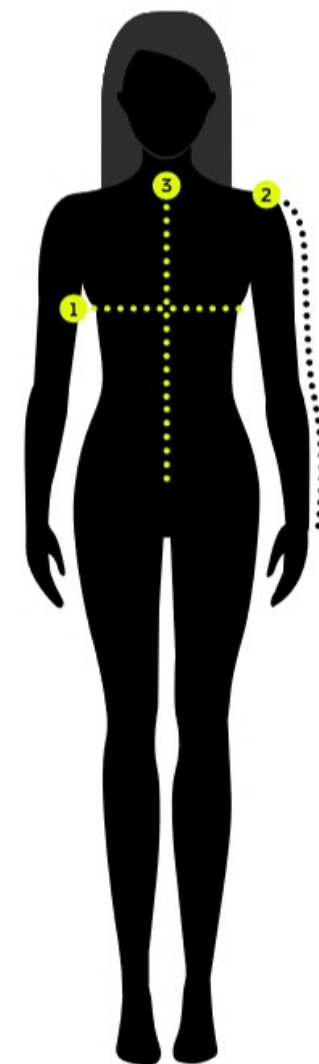

# LADIES M65 JACKET | 9619

	SIZE	S	M	L	XL	XXL	3XL	4XL	5XL
<b>1</b>	1/2 chest width	48	50	52,5	55	57,5	60,5	63,5	66,5
<b>2</b>	sleeve length	60,5	61	61,5	62	62,5	63	63,5	64
<b>3</b>	back length	70	71	72	73	74	76	78	80

## NOTE

production based deviations possible | all dimensions in centimeters | measurements textile-outside

## HINWEIS

produktionsbedingte Abweichungen möglich | alle Maße in Zentimeter | Maßangaben Textil-Außenseite