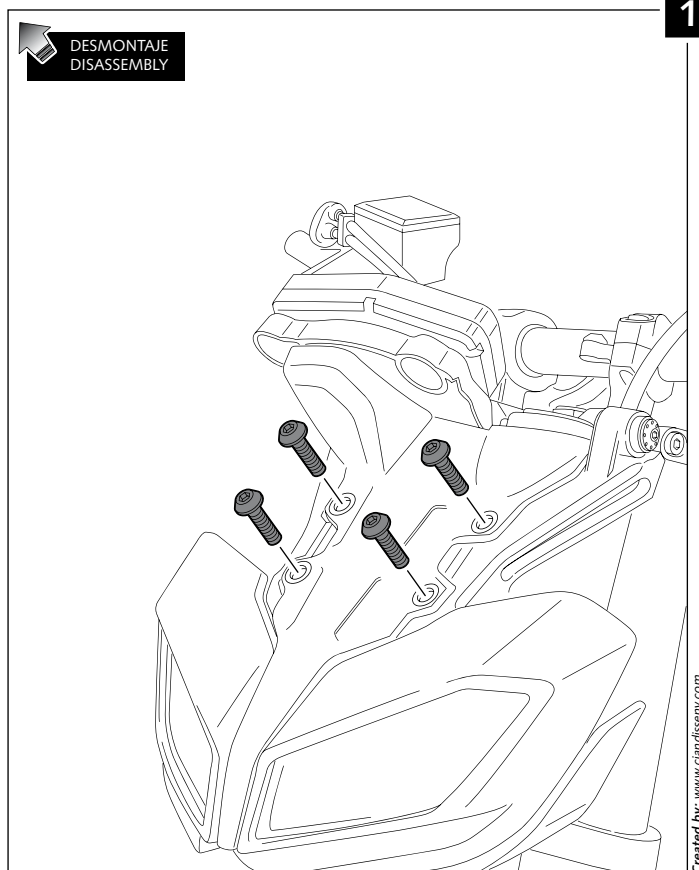

CARENABRÍS TOURING PARA - TOURING WINDSHIELD FOR  
- WINDSCHUTZSCHEIBE TOURING FÜR  
**YAMAHA MT-09' 17-**

Ref.: 9377

ID.	PIEZA/PART	DESCRIP.	QTY.
1		Carenabris Touring Touring windshield	1
2		Soporte metálico derecho (R) Right metal support (R)	1
3		Soporte metálico izquierdo (L) Left metal support (L)	1
4		Silentblock M5 M5 silentblock	4
5		Arandela de Nylon M5X1mm M5X1mm Nylon washer	4
6		Tapón tornillo M5 ISO 7380 M5 ISO 7380 screw cap	4
7		Tornillo Allen M5x15 Ø11 ISO 7380 M5x15 Ø11 ISO 7380 Allen screw	4
8		Arandela de Nylon Ø6.2x Ø12x3mm Ø6.2x Ø12x3mm Nylon washer	4
9		Tornillo Allen M6x15 Ø14 ISO 7380 M6x15 Ø14 ISO 7380 Allen screw	4
10		Tapón tornillo M6 ISO 7380 M6 ISO 7380 screw cap	4