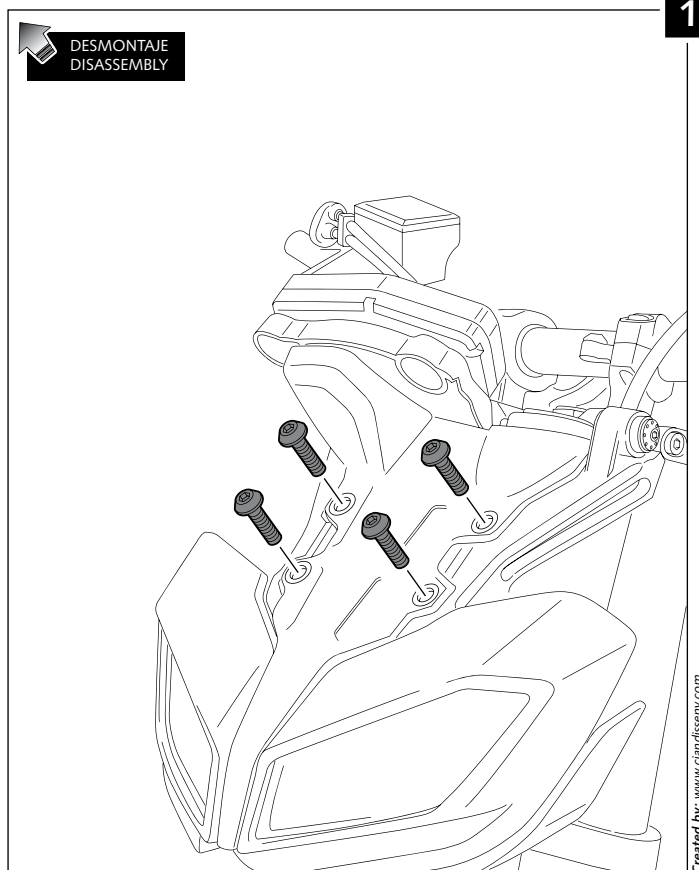

CARENABRÍS SPORT PARA - SPORT WINDSHIELD FOR
- WINDSCHUTZSCHEIBE SPORT FÜR
YAMAHA MT-09' 17-

Ref.: 9376

ID.	PIEZA/PART	DESCRIP.	QTY.
1		Carenabris Sport Sport windshield	1
2		Soporte metálico derecho (R) Right metal support (R)	1
3		Soporte metálico izquierdo (L) Left metal support (L)	1
4		Silentblock M5 M5 silentblock	4
5		Arandela de Nylon M5X1mm M5X1mm Nylon washer	4
6		Tapón tornillo M5 ISO 7380 M5 ISO 7380 screw cap	4
7		Tornillo Allen M5x15 Ø11 ISO 7380 M5x15 Ø11 ISO 7380 Allen screw	4
8		Arandela de Nylon Ø6.2x Ø12x3mm Ø6.2x Ø12x3mm Nylon washer	4
9		Tornillo Allen M6x15 Ø14 ISO 7380 M6x15 Ø14 ISO 7380 Allen screw	4
10		Tapón tornillo M6 ISO 7380 M6 ISO 7380 screw cap	4

CARENABRÍS SPORT PARA - SPORT WINDSHIELD FOR
 - WINDSCHUTZSCHEIBE SPORT FÜR
YAMAHA MT-09' 17-

INSTRUCCIONES DE MONTAJE - MOUNTING INSTRUCTIONS - MONTAGEANLEITUNG