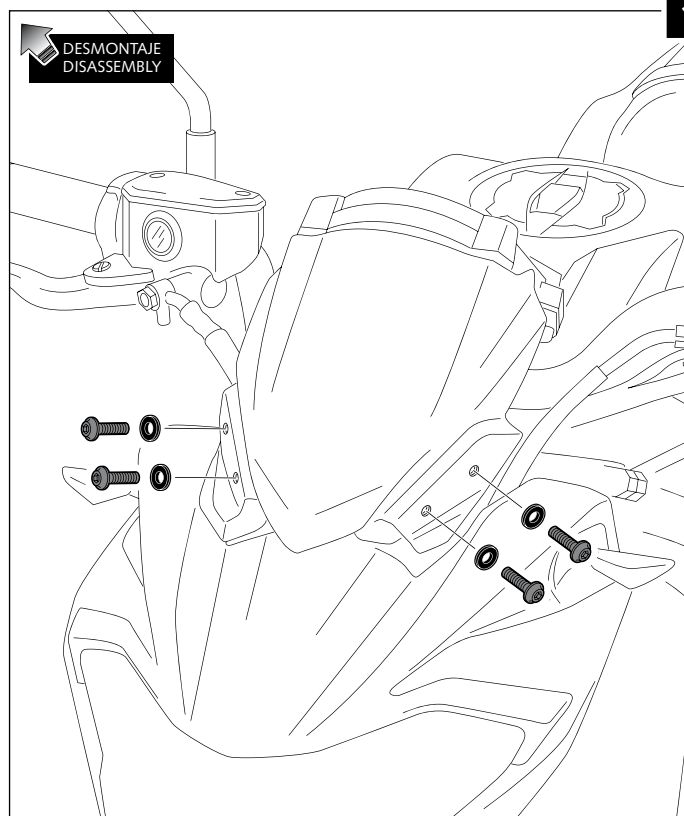

CARENABRÍS PARA - WINDSHIELD FOR - WINDSCHUTZSCHEIBE FÜR KAWASAKI Z650

Ref.: 9588
(Mod. SPORT)

Ref.: 9369
(Mod. TOURING)

Mod. SPORT

Mod. TOURING

 1 persona 1 person	 15 min	Fácil - Easy Media-Intermediate Difficil-Difficult	 ALLEN Nº 3 Nº 4
--	---	--	--

ID.	PIEZA/PART	DESCRIP.	QTY.
1		Carenabrís SPORT SPORT windshield (Ref. 9588)	1
		Carenabrís TOURING TOURING windshield (Ref. 9369)	
2		SopORTE metálico derecho Right metal support	1
3		SopORTE metálico izquierdo Left metal support	1
4		Tornillo Allen M5x16 Ø11 ISO 7380 M5x16 Ø11 ISO 7380 Allen screw	4
5		Silentblock M5 M5 Silentblock	4
6		Arandela de nylon M5x0,5 M5x0,5 nylon washer	4
7		Arandela de nylon Ø6.2xØ12x3mm Ø6.2xØ12x3mm nylon washer	4
8		Tapón tornillo M5 ISO 7380 M5 ISO 7380 screw cap	4