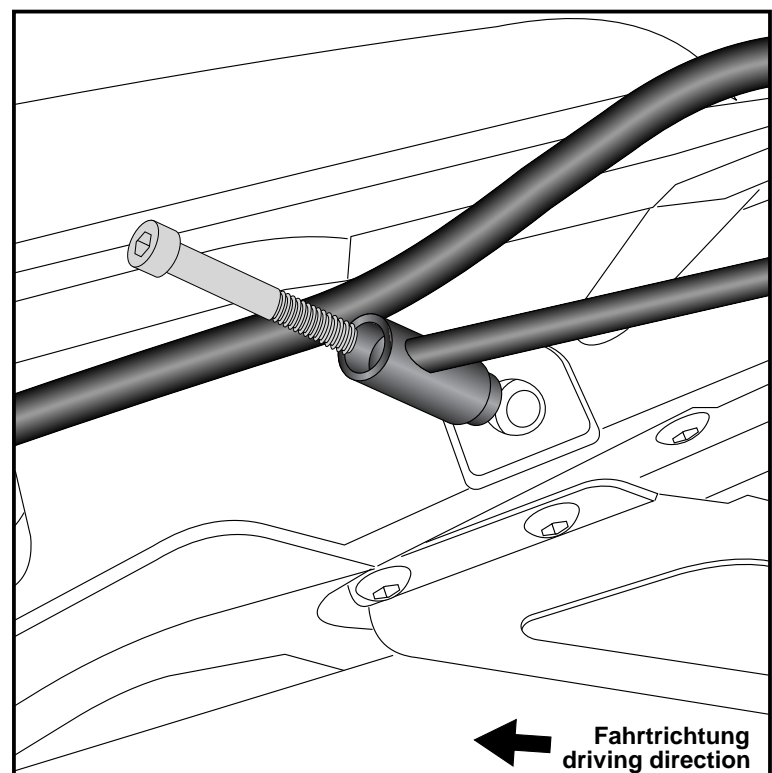

2 Montage der Rohradapter rechts/links hinten:
Die Montage erfolgt an den nun freien Gewindebohrungen mit den Inbusschrauben M8 x 85.

Fastening of the tube adapters right/left rear:
At the now free threads with allen screws M8 x 85.