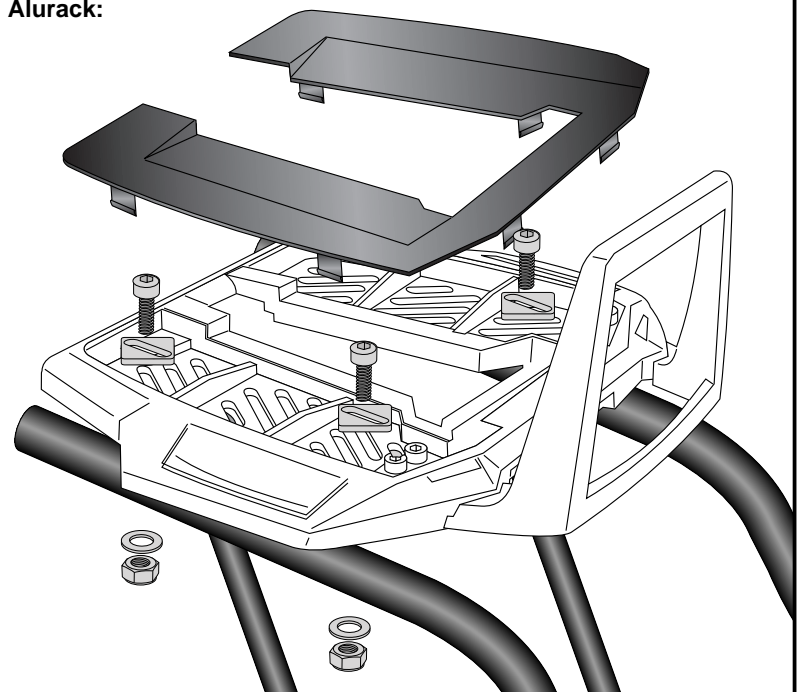

3

Nur beim Alurack notwendig ! Easyrack weiter mit Schritt 5:
For Alurack mounting only ! Easyrack go to step 5:

Vorbereitung des Aluracks:

Den beiliegenden TC-Bügel mit den Inbusschrauben M6 x 12 hinten unter dem Alu-Rack verschrauben.

HINWEIS:

Der TC-Bügel ist nur bei Anbringung eines Hepco & Becker Topcases erforderlich.

Preparing of the Alurack:

Fix the bow to the rack with allen screws M6 x 12.

NOTICE:

The bow is needed in use with a Hepco & Becker topcase only .

Montage des Aluracks:

Das Alurack wird mit den Inbusschrauben M6x20, den Viereck-Scheiben 20x20xø6,4, den U-Scheiben ø6,4 und den selbstsichernden Muttern M6 auf den Rohradaptern verschraubt. Anschließend die Kunststoffabdeckung des Aluracks montieren.

Fastening of the Alurack:

On the tube adapters.

Use allen screws M6 x 20 and special washer 20x20 ø6,4. Secure with washers ø6,4 and self-lock nuts M6. Mount the plastic cover.

4

Alurack: