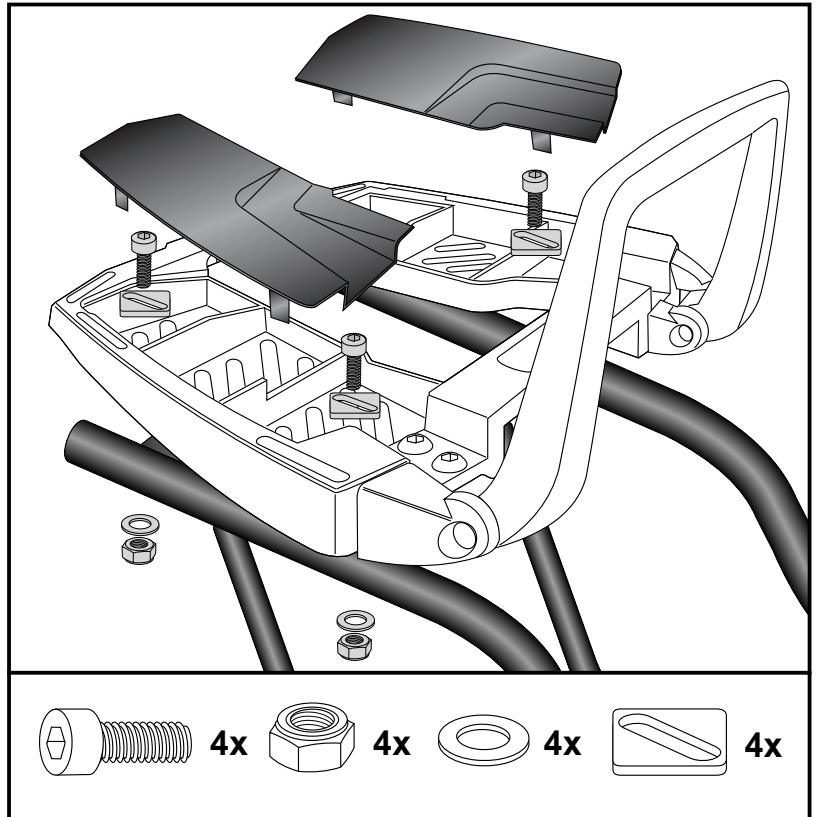

Easyrack

Artikel Nr.: / Item-no.:

6614554 01 01 schwarz/black

Alurack

Artikel Nr.: / Item-no.:

6524554 01 01 schwarz/black

YAMAHA Tracer 700

ab Baujahr 2016 / from date of manufacture 2016

DE MONTAGEANLEITUNG
GB MOUNTING INSTRUCTIONS

Montage des Easyracks:

Das Easyrack wird mit den Inbusschrauben M6x20, den Viereck-Scheiben 20x20xø6,4, den U-Scheiben ø6,4 und den selbstsichernden Muttern M6 auf den Rohradaptern verschraubt. Anschließend die Kunststoffabdeckungen montieren.

Fastening of the Easyrack:

On the tube adapters.
Use allen screws M6 x 20 and special washer 20x20xø6,4. Secure with washers ø6,4 and self-lock nuts M6. Mount the plastic cover.

DE ACHTUNG
GB CAUTION

Nach der Montage alle Verschraubungen auf festen Sitz kontrollieren ! Abgebaute Teile wieder montieren. Bitte beachten Sie unsere beigefügten Serviceinformationen.

Control all screw connections after the assembling for tightness! Reassemble the dismantled parts. Please notice our enclosed service information.

Als weiteres Zubehör lieferbar: / Also available:

- 6504554 00 01 Kofferträger Lock it, schwarz / Side carrier Lock it, black
- 6304554 00 01 C-Bow Halter für Weichgepäck, schwarz / C-Bow holder for softbags, black
- 5014554 00 01 Motorschutzbügel, schwarz / Engine guard, black
- 5064554 00 09 Tankring

Weiteres Zubehör auf unsere Homepage. More accessories: see our homepage.

Hepco & Becker GmbH
An der Steinmauer 6
D-66955 Pirmasens
Germany

Tel.: +49 (0)6331 - 1453 - 100
Fax: +49 (0)6331 - 1453 - 120
eMail: vertrieb@hepco-becker.de
www.hepco-becker.de