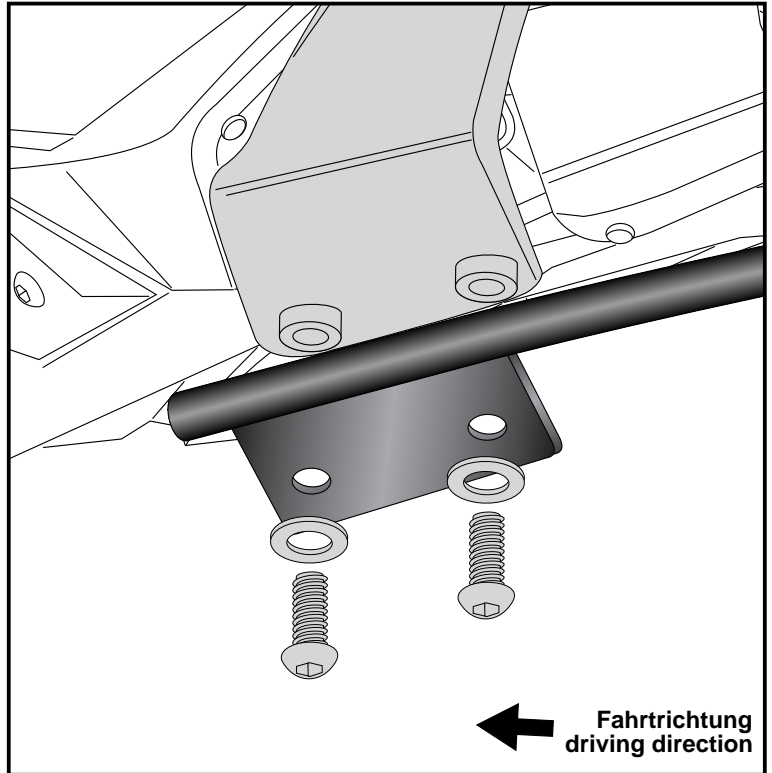

Fastening of the tube adapters right/left front:  
At the now free threads together with the original passenger handle bars. Use filister head screws M8 x 30 and washers  $\varnothing 8,4$ .

**2** Montage der Rohradapter rechts/links hinten:  
Die Montage erfolgt an den nun freien Gewindebohrungen mit den Inbusschrauben M8 x 85.