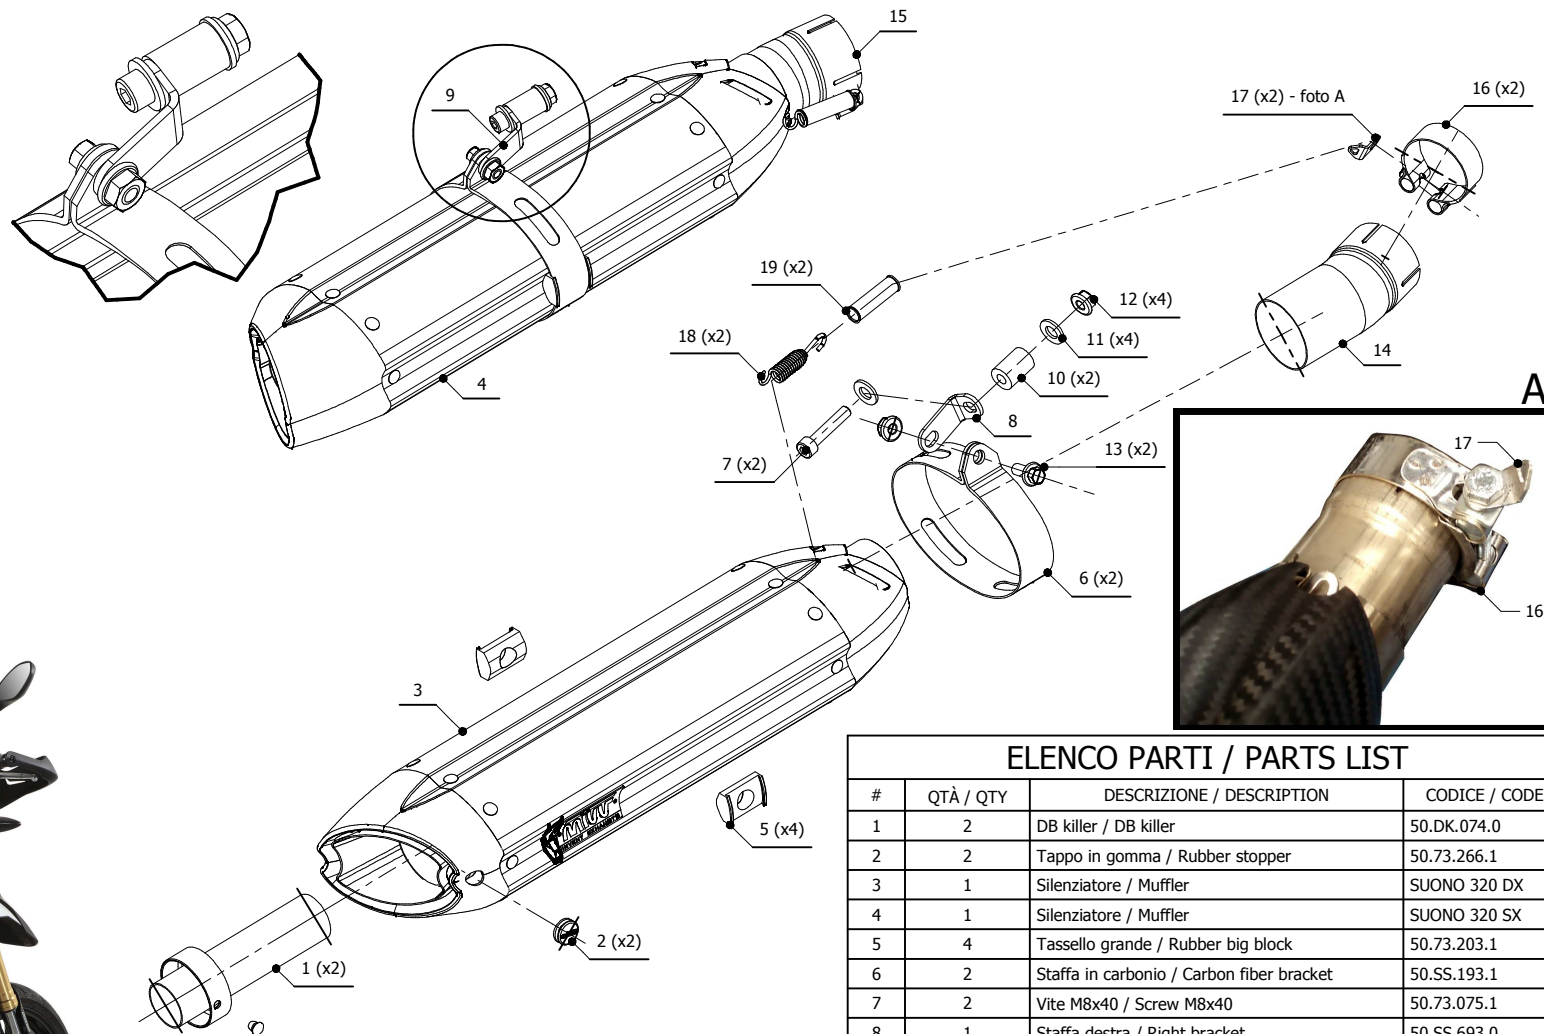

MODEL APRILIA DORSODURO 1200

YEAR 2012-->

LINE SPORT

MUFFLER SUONO

SCHEMATIC

APPLICAZIONI / APPLICATIONS

CODICE / CODE	TUBO / PIPE	SILENZIATORE / MUFFLER	FASCETTA / CLAMP	CODICE OMOL. / HOMOL. CODE
A.010.L7	INOX / ST. STEEL	INOX (COPPE CARBONIO) / ST. STEEL (CARBON CAPS)	CARBONIO / CARBON FIBER	ME033 e9 1288

ELENCO PARTI / PARTS LIST

#	QTÀ / QTY	DESCRIZIONE / DESCRIPTION	CODICE / CODE
1	2	DB killer / DB killer	50.DK.074.0
2	2	Tappo in gomma / Rubber stopper	50.73.266.1
3	1	Silenziatore / Muffler	SUONO 320 DX
4	1	Silenziatore / Muffler	SUONO 320 SX
5	4	Tassello grande / Rubber big block	50.73.203.1
6	2	Staffa in carbonio / Carbon fiber bracket	50.SS.193.1
7	2	Vite M8x40 / Screw M8x40	50.73.075.1
8	1	Staffa destra / Right bracket	50.SS.693.0
9	1	Staffa sinistra / Left bracket	50.SS.694.0
10	2	Bussola in gomma / Rubber block	50.73.257.1
11	4	Rondella M10 / Washer M10	50.73.013.1
12	4	Dado 8 MA flangiato / Flanged nut 8 MA	50.73.393.1
13	2	Vite M8x18 / Screw M8x18	50.73.417.1
14	1	Tubo di raccordo destro / Right link pipe	9773A010S7DX
15	1	Tubo di raccordo sinistro / Left link pipe	9773A010S7SX
16	2	Fascetta Ø 52/55 mm / Pipe clamp Ø 52/55 mm	50.FA.008.1
17	2	Gancio molla / Spring hook	50.73.245.1
18	2	Molla corta / Short Spring	50.73.123.1
19	2	Gommino per molla / Rubber for spring	50.73.210.1