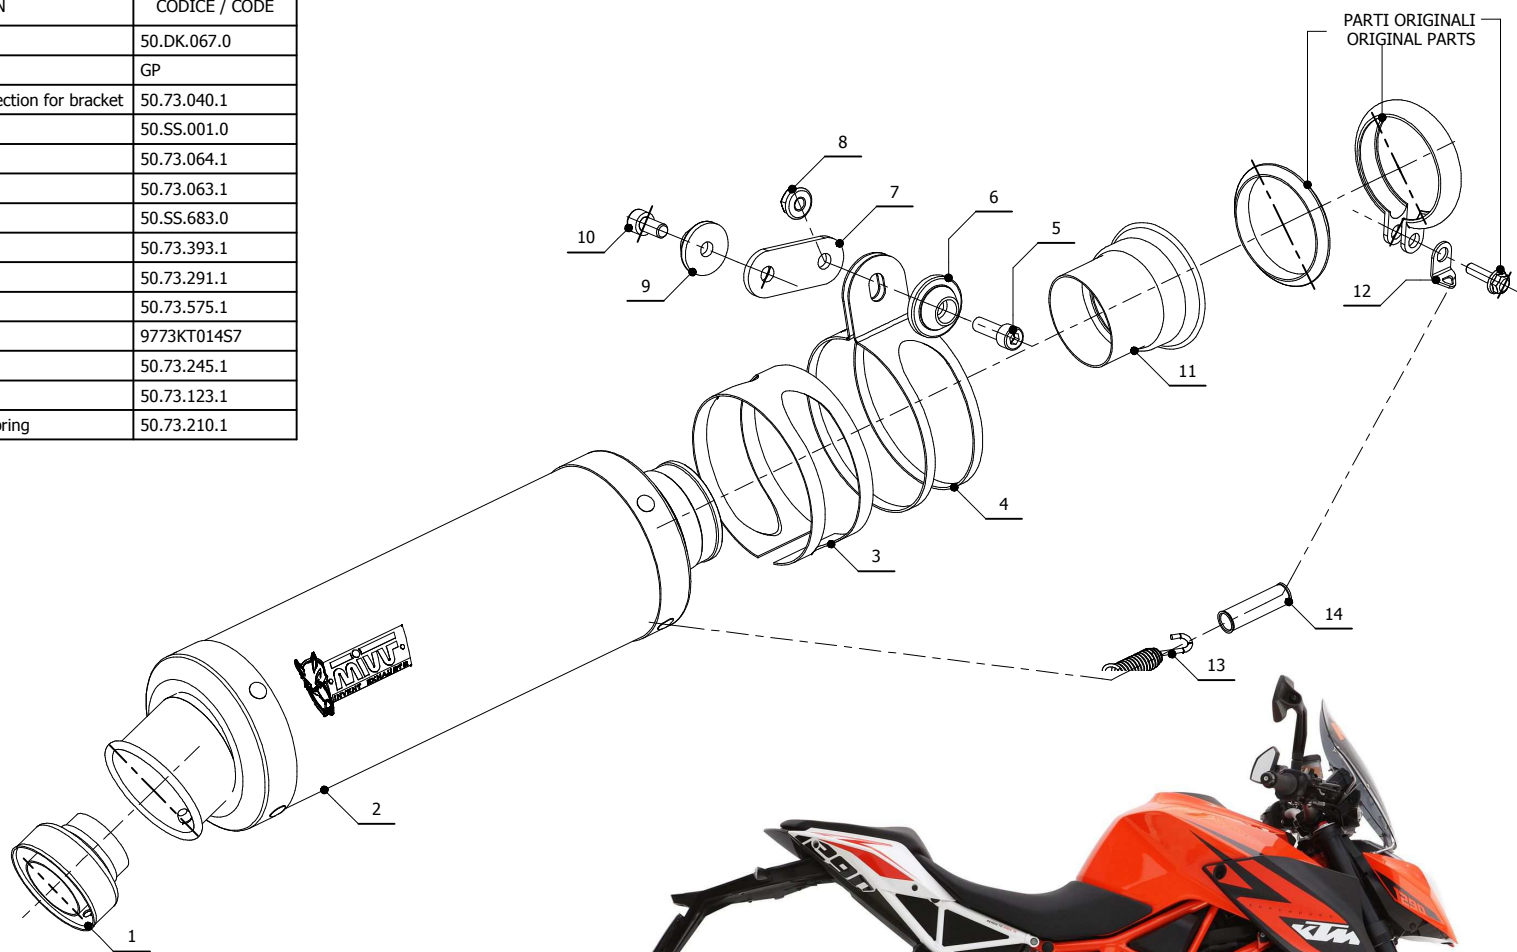

MODEL KTM SUPERDUKE 1290

YEAR 2014

LINE SPORT

MUFFLER GP

SCHEMATIC

ELENCO PARTI / PARTS LIST

#	QTÀ / QTY	DESCRIZIONE / DESCRIPTION	CODICE / CODE
1	1	DB killer / DB killer	50.DK.067.0
2	1	Silenziatore / Muffler	GP
3	1	Protezione in gomma per staffa / Rubber protection for bracket	50.73.040.1
4	1	Staffa / Bracket	50.SS.001.0
5	1	Vite M8x25 / Screw M8x25	50.73.064.1
6	1	Rondella in alluminio / Aluminium washer	50.73.063.1
7	1	Staffa / Bracket	50.SS.683.0
8	1	Dado M8 flangiato / Flanged nut M8	50.73.393.1
9	1	Rondella alluminio / Aluminium washer	50.73.291.1
10	1	Vite M8x16 / Screw M8x16	50.73.575.1
11	1	Tubo di raccordo / Link pipe	9773KT014S7
12	1	Gancio molla / Spring hook	50.73.245.1
13	1	Molla corta / Short Spring	50.73.123.1
14	1	Tubo in gomma per molla / Rubber pipe for spring	50.73.210.1

OPTIONAL PARTS
KT.014.C1 - NO KAT PIPE

APPLICAZIONI / APPLICATIONS

CODICE / CODE	TUBO / PIPE	SILENZIATORE / MUFFLER	FASCETTA / CLAMP	CODICE OMOL. / HOMOL. CODE
KT.014.L2S	INOX / ST. STEEL	CARBONIO / CARBON FIBER	INOX / ST. STEEL	ME033 e9 1288
KT.014.L6S	INOX / ST. STEEL	TITANIO / TITANIUM	INOX / ST. STEEL	ME033 e9 1288
KT.014.LXB	INOX / ST. STEEL	STEEL BLACK	INOX / ST. STEEL	ME033 e9 1288