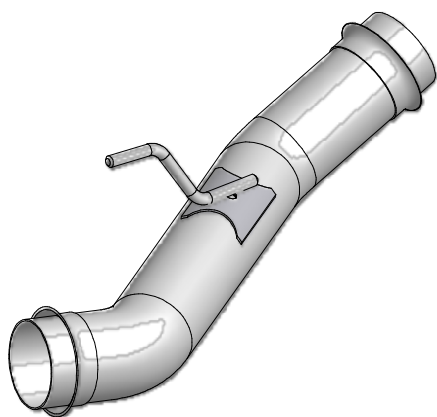

MODEL KTM SUPERDUKE 1290

YEAR 2014

LINE SPORT

MUFFLER GP

SCHEMATIC

ELENCO PARTI / PARTS LIST

#	QTÀ / QTY	DESCRIZIONE / DESCRIPTION	CODICE / CODE
1	1	DB killer / DB killer	50.DK.067.0
2	1	Silenziatore / Muffler	GP
3	1	Protezione in gomma per staffa / Rubber protection for bracket	50.73.040.1
4	1	Staffa / Bracket	50.SS.001.0
5	1	Vite M8x25 / Screw M8x25	50.73.064.1
6	1	Rondella in alluminio / Aluminium washer	50.73.063.1
7	1	Staffa / Bracket	50.SS.683.0
8	1	Dado M8 flangiato / Flanged nut M8	50.73.393.1
9	1	Rondella alluminio / Aluminium washer	50.73.291.1
10	1	Vite M8x16 / Screw M8x16	50.73.575.1
11	1	Tubo di raccordo / Link pipe	9773KT014S7
12	1	Gancio molla / Spring hook	50.73.245.1
13	1	Molla corta / Short Spring	50.73.123.1
14	1	Tubo in gomma per molla / Rubber pipe for spring	50.73.210.1

OPTIONAL PARTS
KT.014.C1 - NO KAT PIPE

APPLICAZIONI / APPLICATIONS

CODICE / CODE	TUBO / PIPE	SILENZIATORE / MUFFLER	FASCETTA / CLAMP	CODICE OMOL. / HOMOL. CODE
KT.014.L2S	INOX / ST. STEEL	CARBONIO / CARBON FIBER	INOX / ST. STEEL	ME033 e9 1288
KT.014.L6S	INOX / ST. STEEL	TITANIO / TITANIUM	INOX / ST. STEEL	ME033 e9 1288
KT.014.LXB	INOX / ST. STEEL	STEEL BLACK	INOX / ST. STEEL	ME033 e9 1288