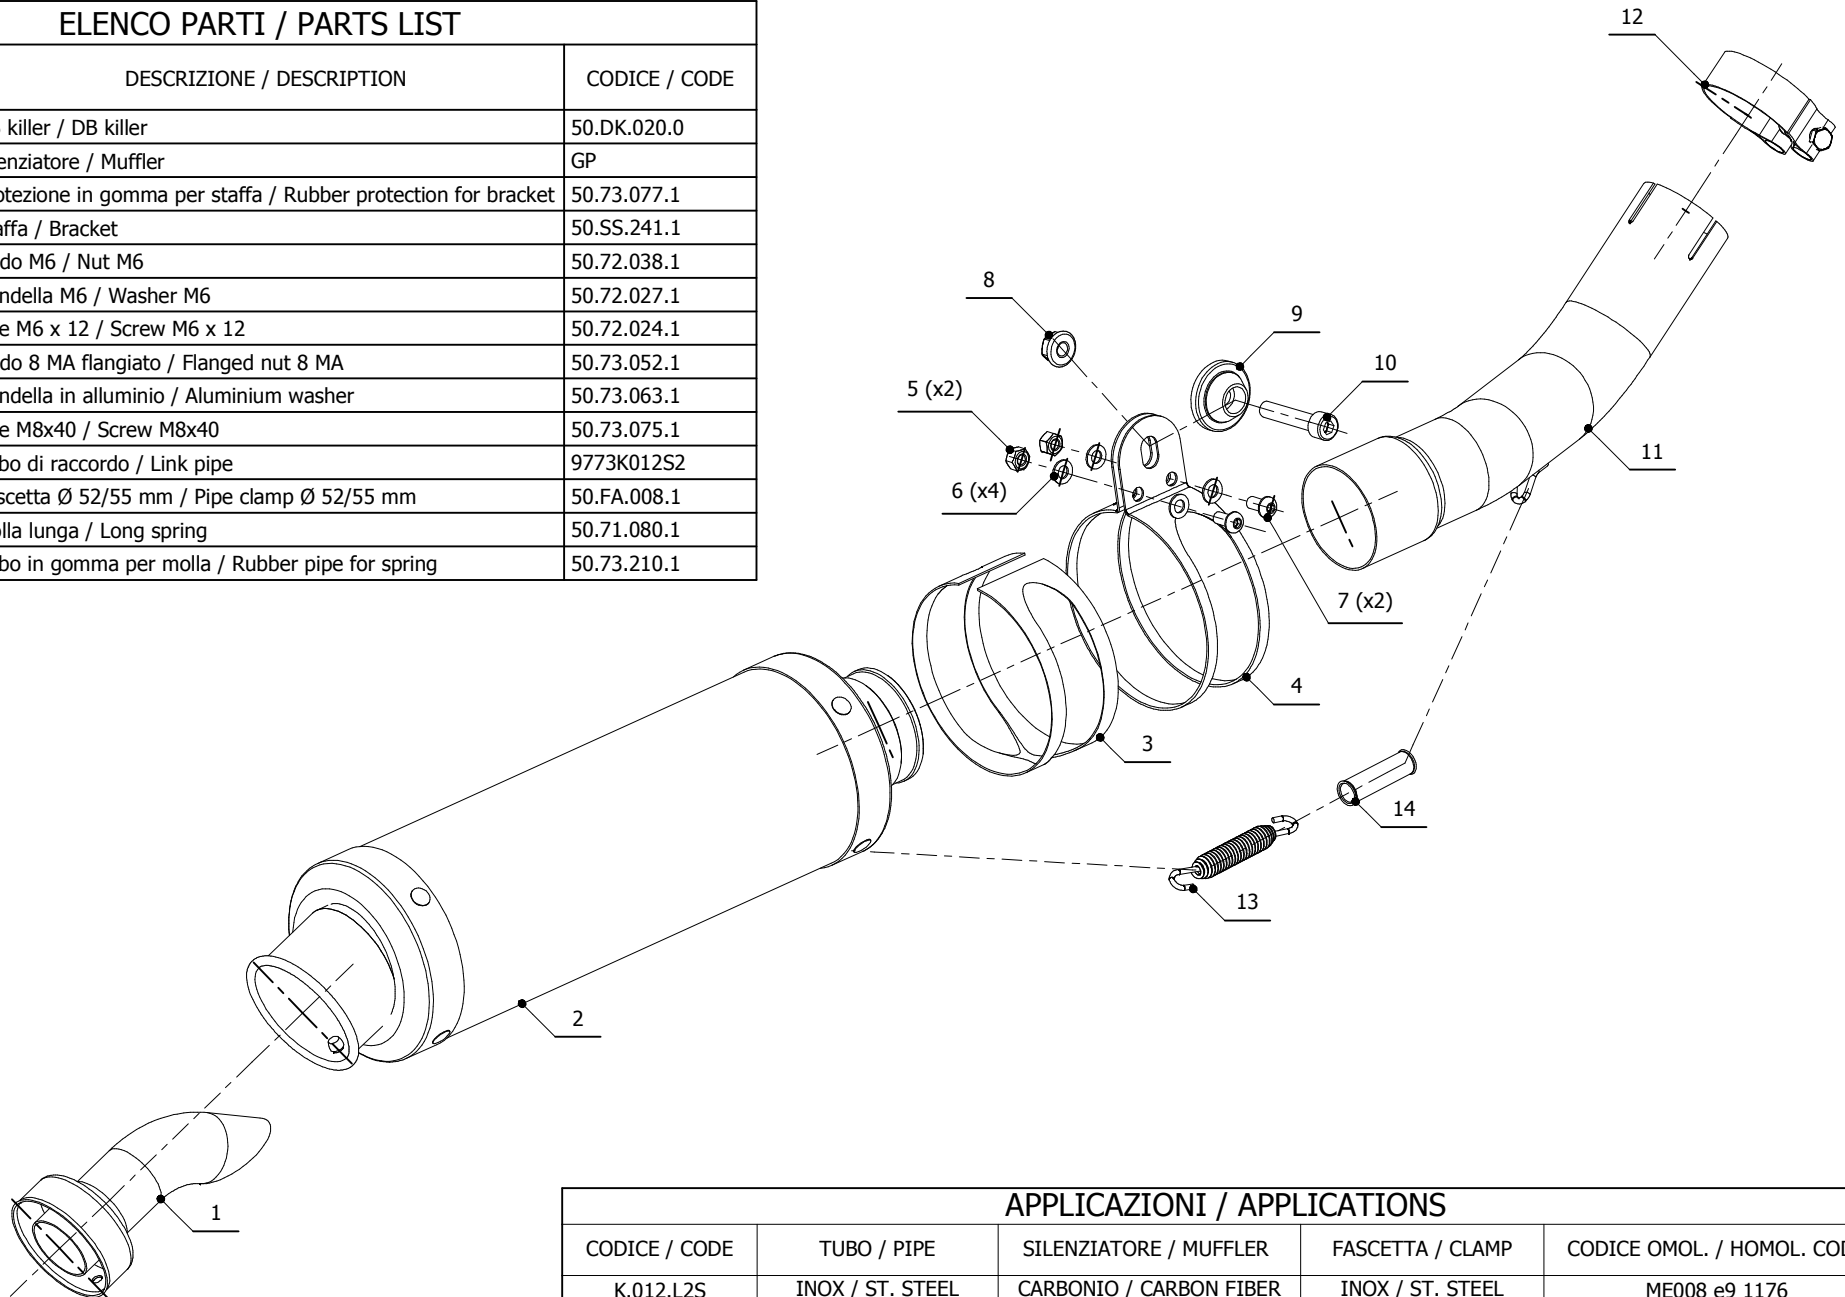

MODEL KAWASAKI ZX-10 R

YEAR 2004-2005

LINE SPORT

MUFFLER GP

SCHEMATIC

ELENCO PARTI / PARTS LIST

#	QTÀ / QTY	DESCRIZIONE / DESCRIPTION	CODICE / CODE
1	1	DB killer / DB killer	50.DK.020.0
2	1	Silenziatore / Muffler	GP
3	1	Protezione in gomma per staffa / Rubber protection for bracket	50.73.077.1
4	1	Staffa / Bracket	50.SS.241.1
5	2	Dado M6 / Nut M6	50.72.038.1
6	4	Rondella M6 / Washer M6	50.72.027.1
7	2	Vite M6 x 12 / Screw M6 x 12	50.72.024.1
8	1	Dado 8 MA flangiato / Flanged nut 8 MA	50.73.052.1
9	1	Rondella in alluminio / Aluminium washer	50.73.063.1
10	1	Vite M8x40 / Screw M8x40	50.73.075.1
11	1	Tubo di raccordo / Link pipe	9773K012S2
12	1	Fascetta Ø 52/55 mm / Pipe clamp Ø 52/55 mm	50.FA.008.1
13	1	Molla lunga / Long spring	50.71.080.1
14	1	Tubo in gomma per molla / Rubber pipe for spring	50.73.210.1

APPLICAZIONI / APPLICATIONS

CODICE / CODE	TUBO / PIPE	SILENZIATORE / MUFFLER	FASCETTA / CLAMP	CODICE OMOL. / HOMOL. CODE
K.012.L2S	INOX / ST. STEEL	CARBONIO / CARBON FIBER	INOX / ST. STEEL	ME008 e9 1176
K.012.L6S	INOX / ST. STEEL	TITANIO / TITANIUM	INOX / ST. STEEL	ME008 e9 1176