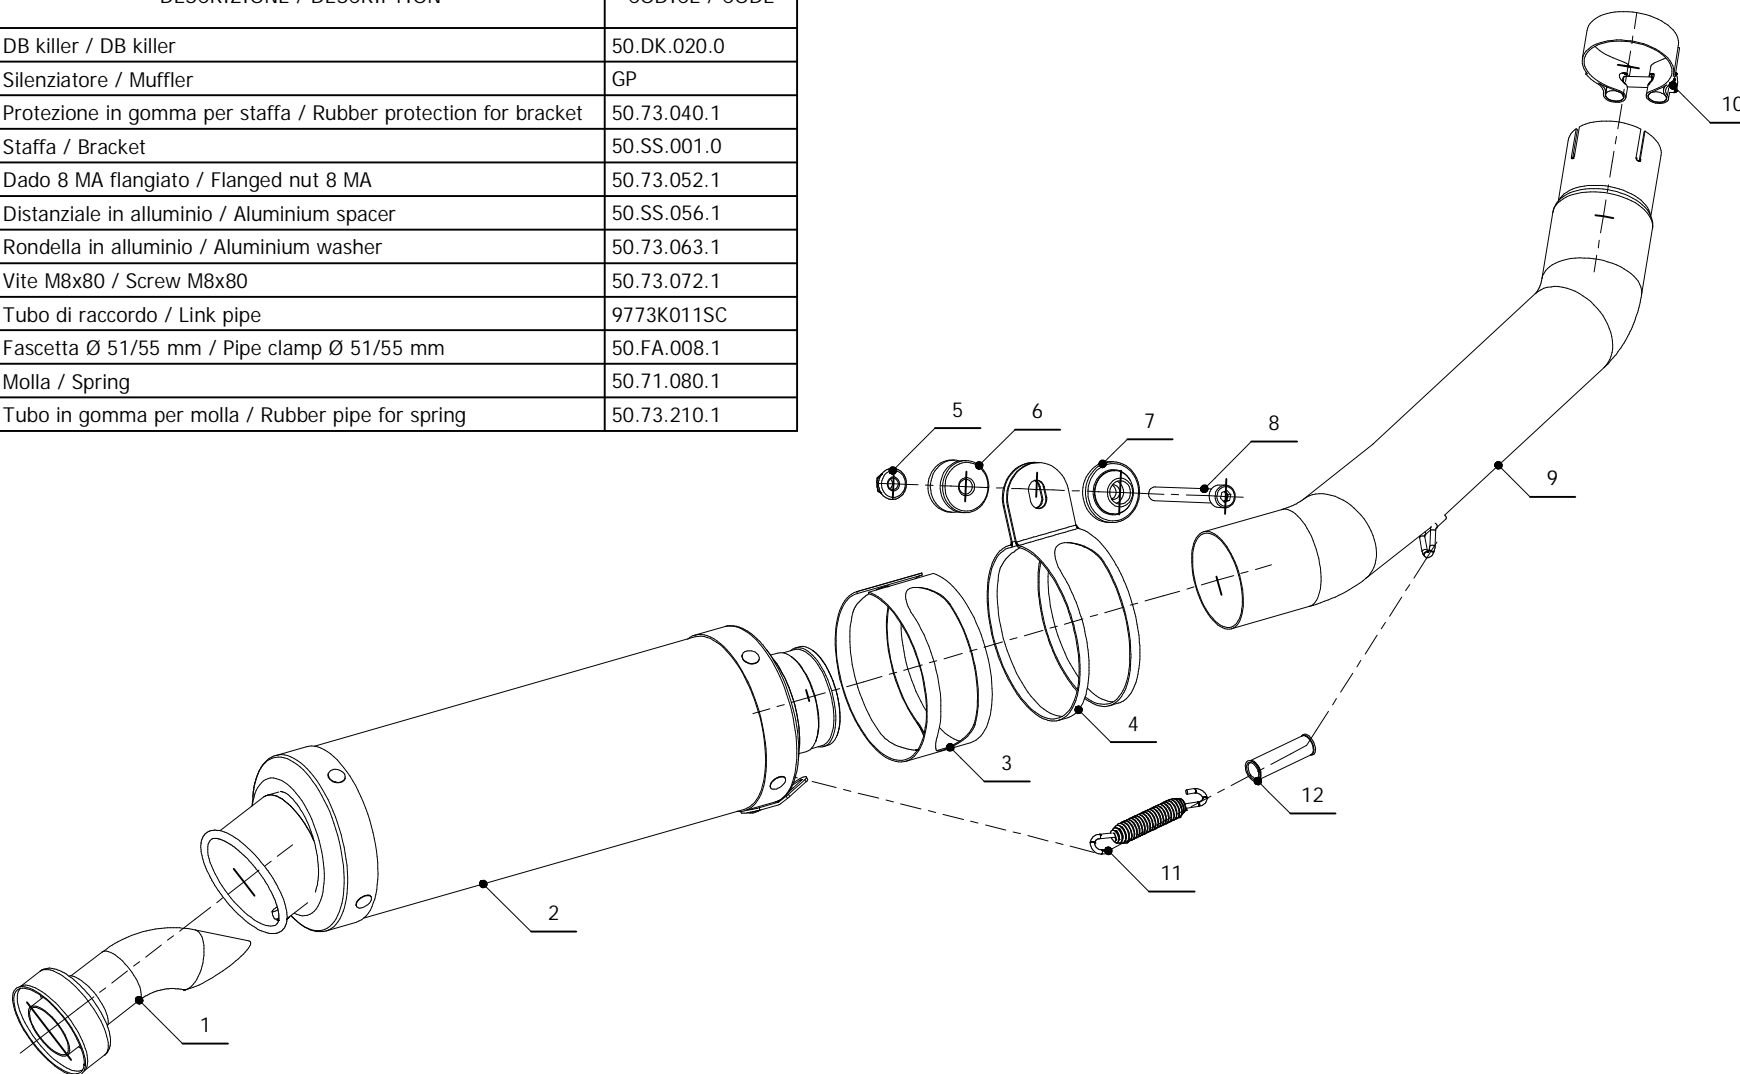

MODEL KAWASAKI Z 750

YEAR 2004-2006

LINE SPORT

MUFFLER GP

SCHEMATIC

ELENCO PARTI / PARTS LIST

#	QTÀ / QTY	DESCRIZIONE / DESCRIPTION	CODICE / CODE
1	1	DB killer / DB killer	50.DK.020.0
2	1	Silenziatore / Muffler	GP
3	1	Protezione in gomma per staffa / Rubber protection for bracket	50.73.040.1
4	1	Staffa / Bracket	50.SS.001.0
5	1	Dado 8 MA flangiato / Flanged nut 8 MA	50.73.052.1
6	1	Distanziale in alluminio / Aluminium spacer	50.SS.056.1
7	1	Rondella in alluminio / Aluminium washer	50.73.063.1
8	1	Vite M8x80 / Screw M8x80	50.73.072.1
9	1	Tubo di raccordo / Link pipe	9773K011SC
10	1	Fascetta Ø 51/55 mm / Pipe clamp Ø 51/55 mm	50.FA.008.1
11	1	Molla / Spring	50.71.080.1
12	1	Tubo in gomma per molla / Rubber pipe for spring	50.73.210.1

APPLICAZIONI / APPLICATIONS

CODICE / CODE	TUBO / PIPE	SILENZIATORE / MUFFLER	FASCETTA / CLAMP	CODICE OMOL. / HOMOL. COD
K.011.L2S	INOX / ST. STEEL	CARBONIO / CARBON FIBER	INOX / ST. STEEL	ME008 e9 1176
K.011.L6S	INOX / ST. STEEL	TITANIO / TITANIUM	INOX / ST. STEEL	ME008 e9 1176