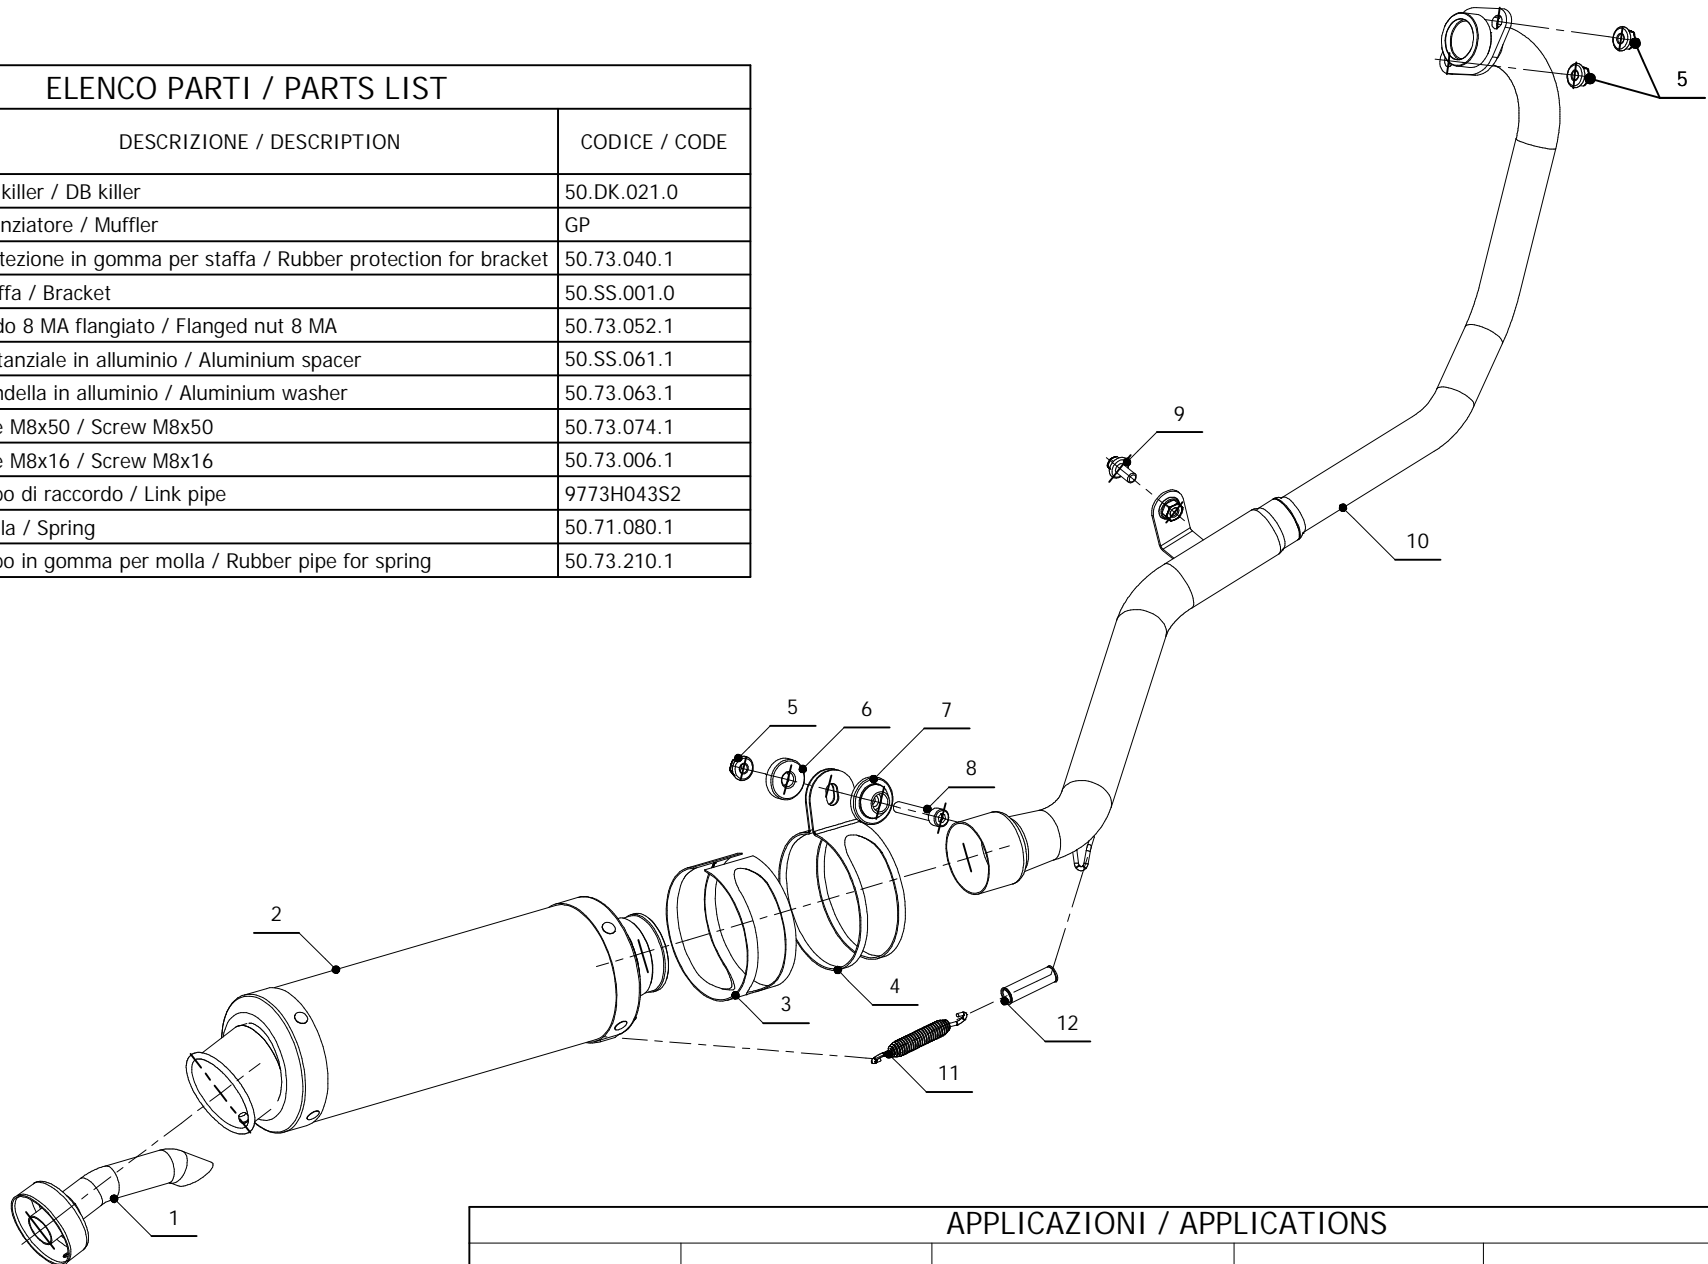

MODEL HONDA CBR 125 R

YEAR 2004-->

LINE SPORT

MUFFLER GP

SCHEMATIC

ELENCO PARTI / PARTS LIST

#	QTA / QTY	DESCRIZIONE / DESCRIPTION	CODICE / CODE
1	1	DB killer / DB killer	50.DK.021.0
2	1	Silenziatore / Muffler	GP
3	1	Protezione in gomma per staffa / Rubber protection for bracket	50.73.040.1
4	1	Staffa / Bracket	50.SS.001.0
5	3	Dado 8 MA flangiato / Flanged nut 8 MA	50.73.052.1
6	1	Distanziale in alluminio / Aluminium spacer	50.SS.061.1
7	1	Rondella in alluminio / Aluminium washer	50.73.063.1
8	1	Vite M8x50 / Screw M8x50	50.73.074.1
9	1	Vite M8x16 / Screw M8x16	50.73.006.1
10	1	Tubo di raccordo / Link pipe	9773H043S2
11	1	Molla / Spring	50.71.080.1
12	1	Tubo in gomma per molla / Rubber pipe for spring	50.73.210.1

APPLICAZIONI / APPLICATIONS

CODICE / CODE	TUBO / PIPE	SILENZIATORE / MUFFLER	FASCETTA / CLAMP	CODICE OMOL. / HOMOL. CODE
H.043.L2S	INOX / ST. STEEL	CARBONIO / CARBON FIBER	INOX / ST. STEEL	ME047 e9 1356
H.043.L6S	INOX / ST. STEEL	TITANIO / TITANIUM	INOX / ST. STEEL	ME047 e9 1356