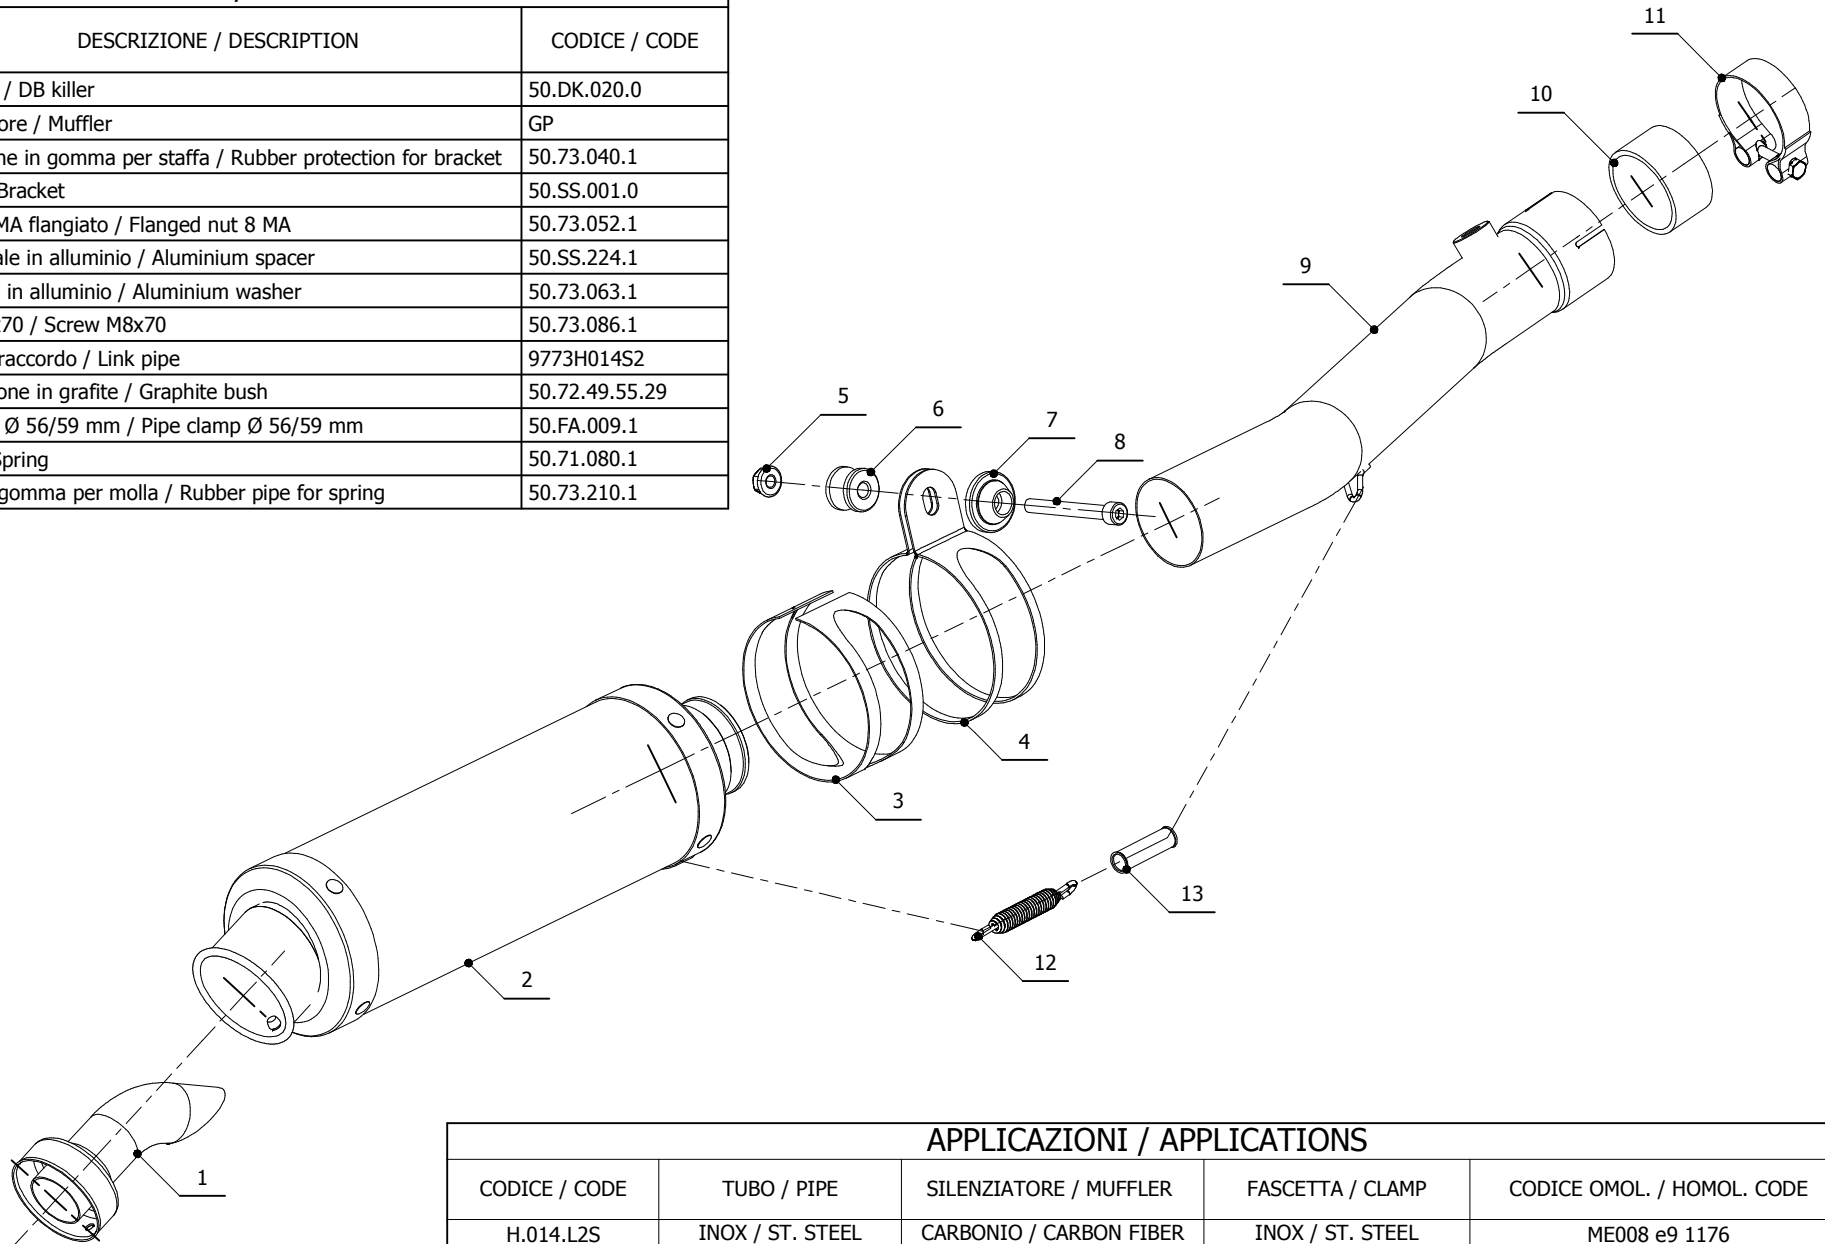

MODEL HONDA CBR 600 FS

YEAR 2001-->

LINE SPORT

MUFFLER GP

SCHEMATIC

ELENCO PARTI / PARTS LIST

#	QTÀ / QTY	DESCRIZIONE / DESCRIPTION	CODICE / CODE
1	1	DB killer / DB killer	50.DK.020.0
2	1	Silenziatore / Muffler	GP
3	1	Protezione in gomma per staffa / Rubber protection for bracket	50.73.040.1
4	1	Staffa / Bracket	50.SS.001.0
5	1	Dado 8 MA flangiato / Flanged nut 8 MA	50.73.052.1
6	1	Distanziale in alluminio / Aluminium spacer	50.SS.224.1
7	1	Rondella in alluminio / Aluminium washer	50.73.063.1
8	1	Vite M8x70 / Screw M8x70	50.73.086.1
9	1	Tubo di raccordo / Link pipe	9773H014S2
10	1	Guarnizione in grafite / Graphite bush	50.72.49.55.29
11	1	Fascetta Ø 56/59 mm / Pipe clamp Ø 56/59 mm	50.FA.009.1
12	1	Molla / Spring	50.71.080.1
13	1	Tubo in gomma per molla / Rubber pipe for spring	50.73.210.1

APPLICAZIONI / APPLICATIONS

CODICE / CODE	TUBO / PIPE	SILENZIATORE / MUFFLER	FASCETTA / CLAMP	CODICE OMOL. / HOMOL. CODE
H.014.L2S	INOX / ST. STEEL	CARBONIO / CARBON FIBER	INOX / ST. STEEL	ME008 e9 1176
H.014.L6S	INOX / ST. STEEL	TITANIO / TITANIUM	INOX / ST. STEEL	ME008 e9 1176