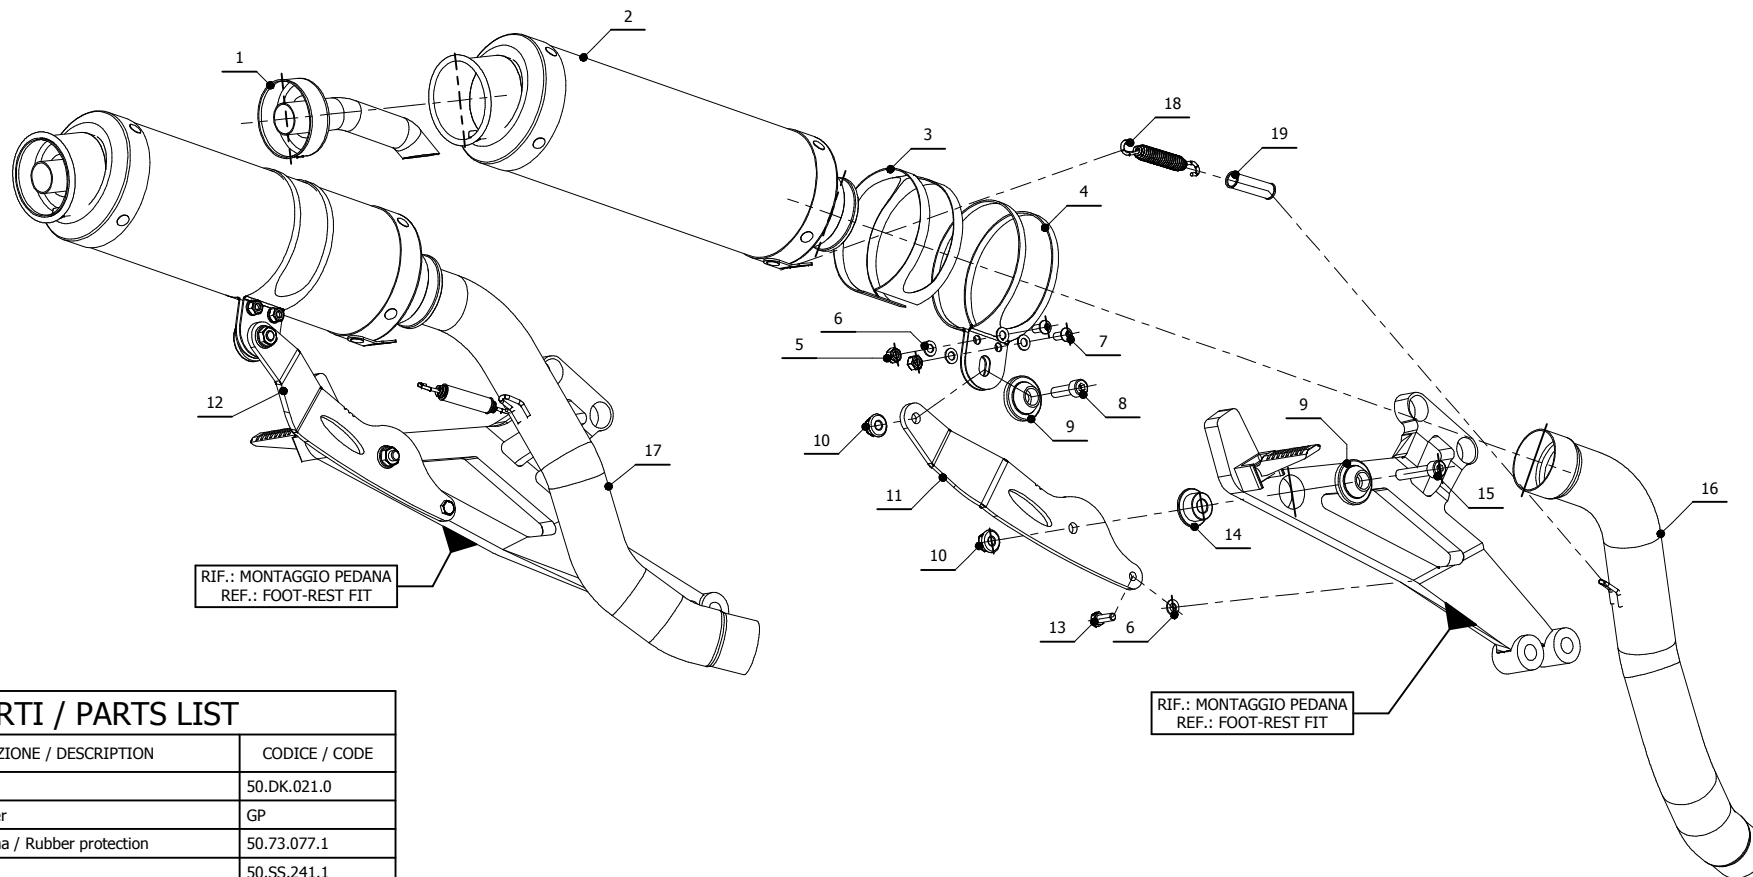

MODEL DUCATI MONSTER 695

YEAR 2006 -->

LINE SPORT

MUFFLER GP

SCHEMATIC

RIF.: MONTAGGIO PEDANA
REF.: FOOT-REST FIT

RIF.: MONTAGGIO PEDANA
REF.: FOOT-REST FIT

ELENCO PARTI / PARTS LIST

#	QTÀ / QTY	DESCRIZIONE / DESCRIPTION	CODICE / CODE
1	2	DB killer / DB killer	50.DK.021.0
2	2	Silenziatore / Muffler	GP
3	2	Protezione in gomma / Rubber protection	50.73.077.1
4	2	Staffa / Bracket	50.SS.241.1
5	4	Dado M6 / Nut M6	50.72.038.1
6	10	Rondella M6 / Washer M6	50.72.027.1
7	4	Vite M6 x 12 / Screw M6 x 12	50.72.024.1
8	2	Vite M8x25 / Screw M8x25	50.73.064.1
9	4	Rondella in alluminio / Aluminium washer	50.73.063.1
10	4	Dado 8 MA flangiato / Flanged nut 8 MA	50.73.052.1
11	1	Staffa destra / Right bracket	50.SS.041.1
12	1	Staffa sinistra / Left bracket	50.SS.042.1
13	2	Vite M6x16 / Screw M6x16	50.73.087.1
14	2	Bussola in alluminio / Aluminium bush	50.73.182.1
15	2	Vite M8x40 / Screw M8x40	50.73.075.1
16	1	Tubo di raccordo / Link pipe	9773AD019S2DX
17	1	Tubo di raccordo / Link pipe	9773AD019S2SX
18	2	Molla lunga / Long spring	50.71.080.1
19	2	Tubo in gomma per molla / Rubber pipe for spring	50.73.210.1

APPLICAZIONI / APPLICATIONS

CODICE / CODE	TUBO / PIPE	SILENZIATORE / MUFFLER	FASCETTA / CLAMP	CODICE OMOL. / HOMOL. CODE
AD.019.L2S	INOX / ST. STEEL	CARBONIO / CARBON FIBER	INOX / ST. STEEL	ME027 e9 1219 ME028 e9 1220
AD.019.L6S	INOX / ST. STEEL	TITANIO / TITANIUM	INOX / ST. STEEL	ME027 e9 1219 ME028 e9 1220