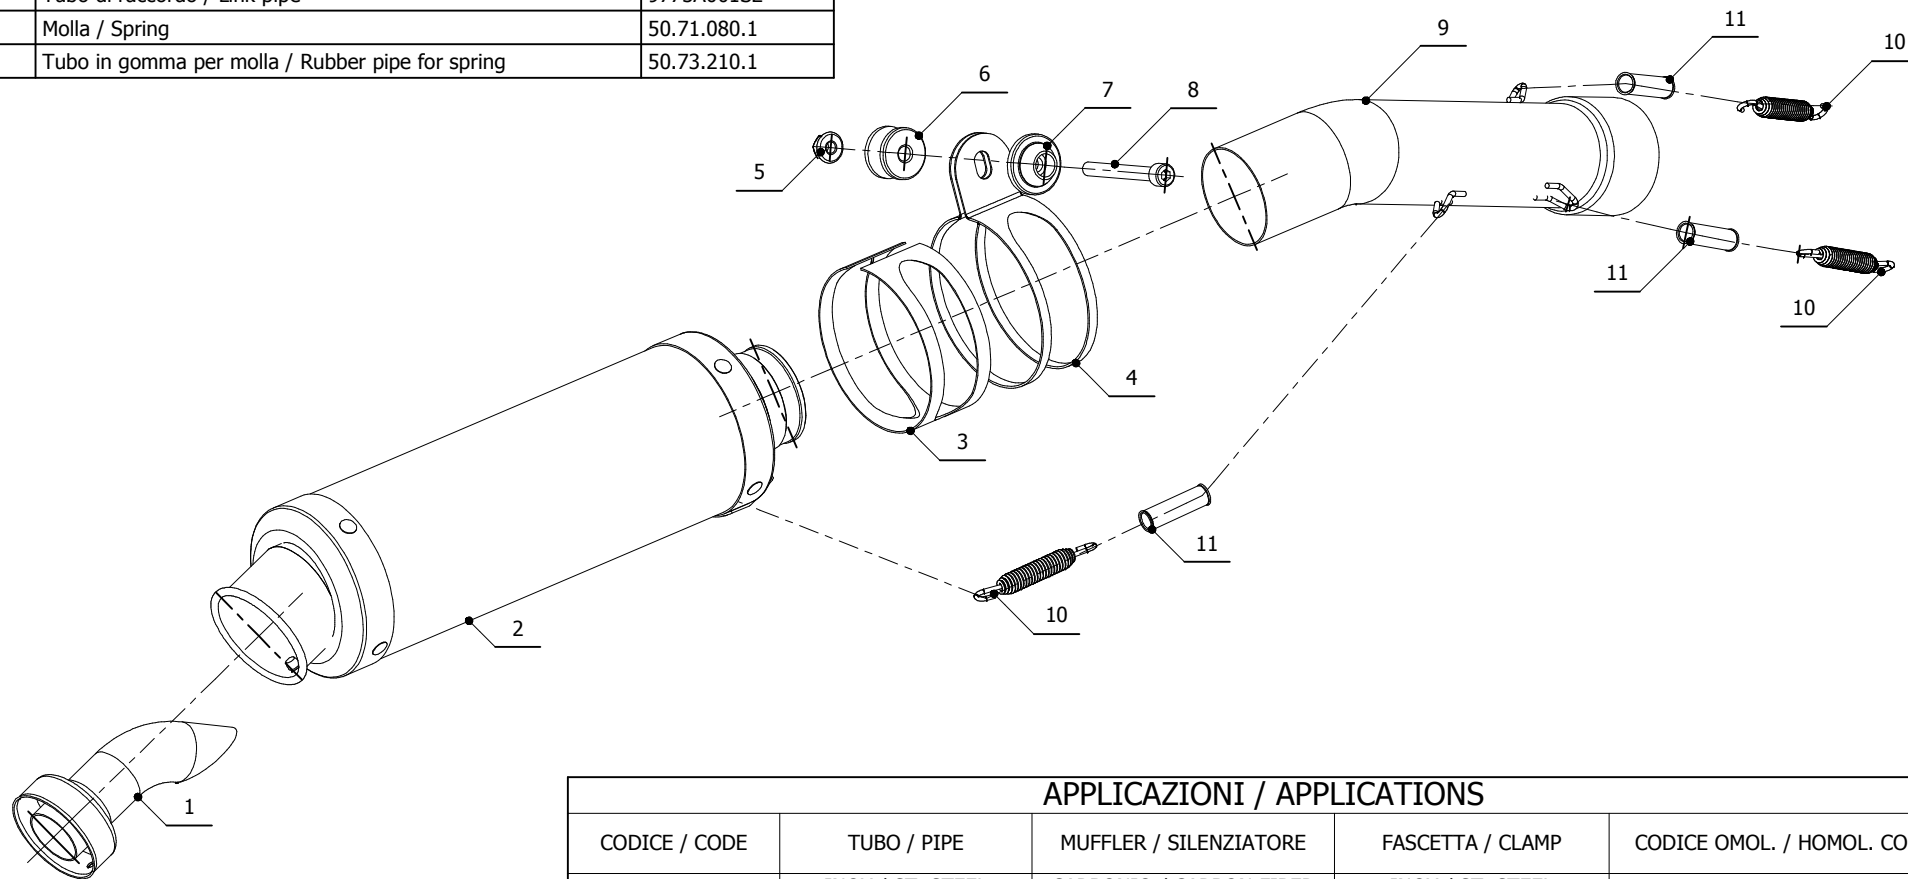

**MODEL** APRILIA RSV 1000

**YEAR** 1998-2003

**LINE** SPORT

**MUFFLER** GP

**SCHEMATIC**

**ELENCO PARTI / PARTS LIST**

#	QTÀ / QTY	DESCRIZIONE / DESCRIPTION	CODICE / CODE
1	1	DB killer / DB killer	50.DK.020.0
2	1	Silenziatore / Muffler	GP
3	1	Protezione in gomma per staffa / Rubber protection for bracket	50.73.040.1
4	1	Staffa / Bracket	50.SS.001.0
5	1	Dado 8 MA flangiato / Flanged nut 8 MA	50.73.052.1
6	1	Distanziale in alluminio / Aluminium spacer	50.SS.056.1
7	1	Rondella in alluminio / Aluminium washer	50.73.063.1
8	1	Vite M8x70 / Screw M8x70	50.73.086.1
9	1	Tubo di raccordo / Link pipe	9773A001S2
10	3	Molla / Spring	50.71.080.1
11	3	Tubo in gomma per molla / Rubber pipe for spring	50.73.210.1

**APPLICAZIONI / APPLICATIONS**

CODICE / CODE	TUBO / PIPE	MUFFLER / SILENZIATORE	FASCETTA / CLAMP	CODICE OMOL. / HOMOL. CODE
A.001.L2S	INOX / ST. STEEL	CARBONIO / CARBON FIBER	INOX / ST. STEEL	ME002 e1 0311
A.001.L6S	INOX / ST. STEEL	TITANIO / TITANIUM	INOX / ST. STEEL	ME002 e1 0311