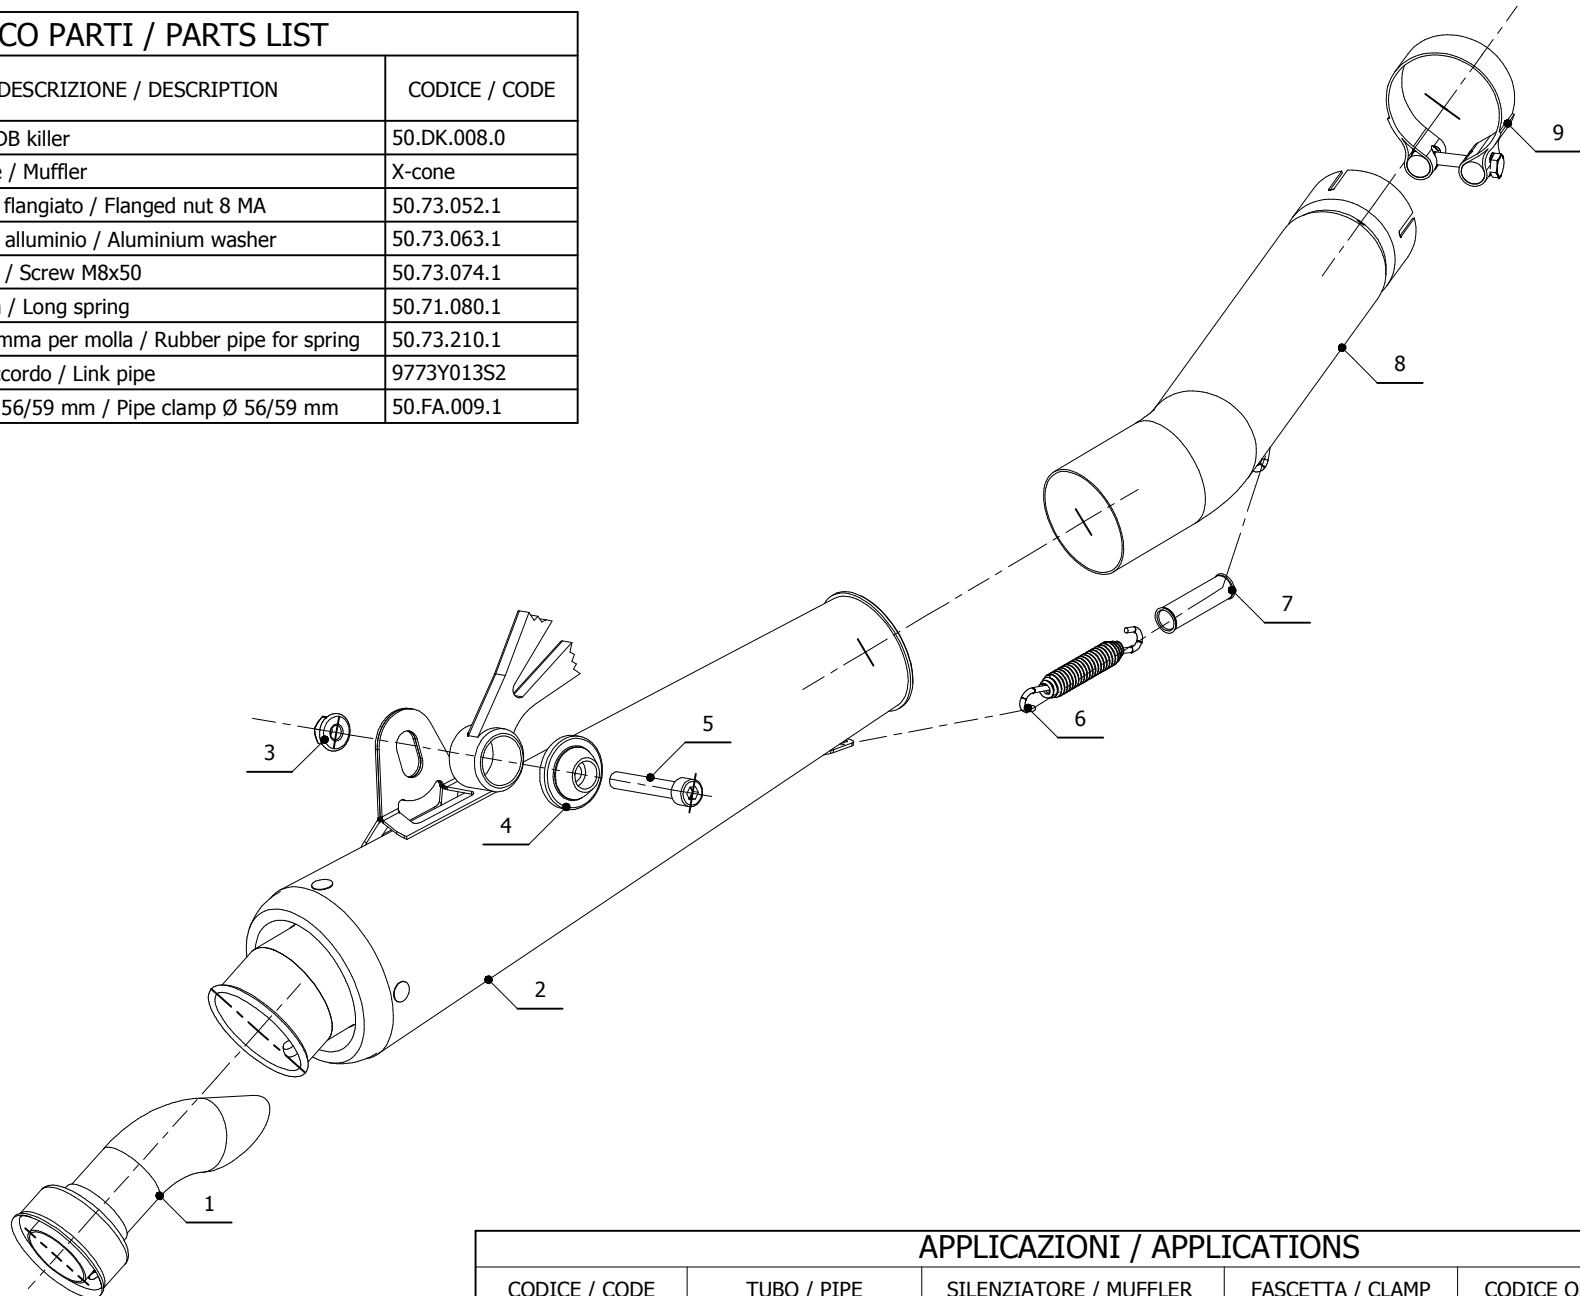

MODEL YAMAHA YZF 600 R6

YEAR 2003-2005

LINE SPORT

MUFFLER X-CONE

SCHEMATIC

ELENCO PARTI / PARTS LIST

#	QTÀ / QTY	DESCRIZIONE / DESCRIPTION	CODICE / CODE
1	1	DB killer / DB killer	50.DK.008.0
2	1	Silenziatore / Muffler	X-cone
3	1	Dado 8 MA flangiato / Flanged nut 8 MA	50.73.052.1
4	1	Rondella in alluminio / Aluminium washer	50.73.063.1
5	1	Vite M8x50 / Screw M8x50	50.73.074.1
6	1	Molla lunga / Long spring	50.71.080.1
7	1	Tubo in gomma per molla / Rubber pipe for spring	50.73.210.1
8	1	Tubo di raccordo / Link pipe	9773Y013S2
9	1	Fascetta Ø 56/59 mm / Pipe clamp Ø 56/59 mm	50.FA.009.1

APPLICAZIONI / APPLICATIONS

CODICE / CODE	TUBO / PIPE	SILENZIATORE / MUFFLER	FASCETTA / CLAMP	CODICE OMOL. / HOMOL.CODE
Y.013.LC2	INOX / ST. STEEL	INOX / ST. STEEL	---	ME008 e9 1176