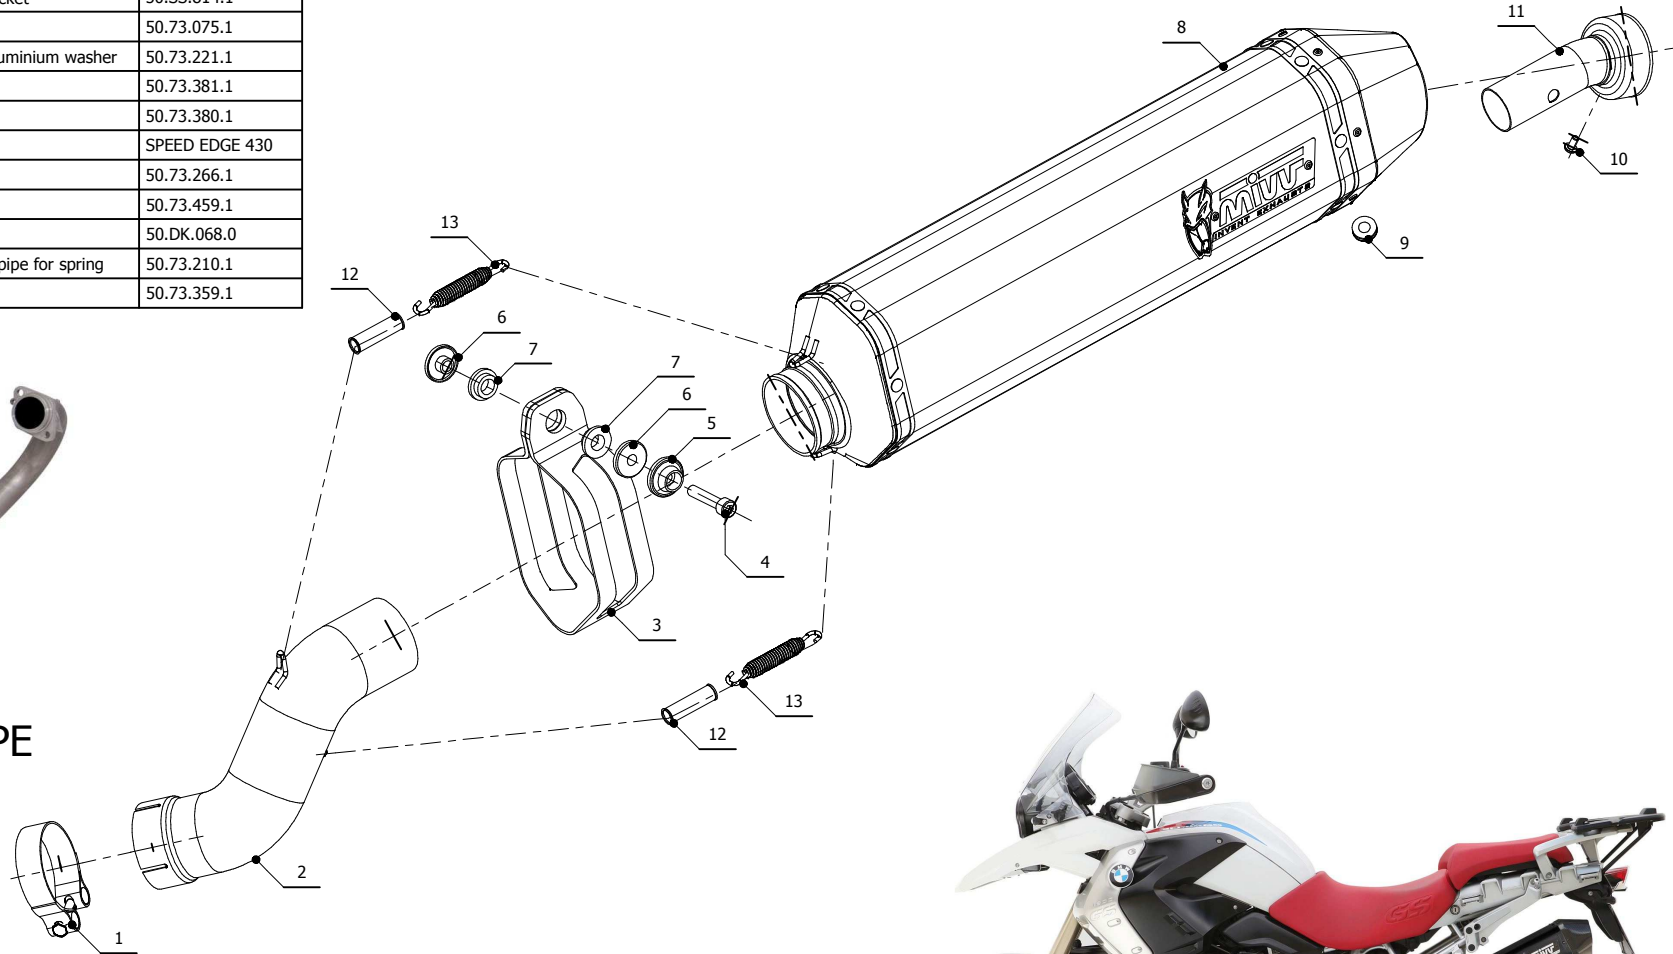

MODEL BMW R 1200 GS

YEAR 2010-2012

LINE SPORT

MUFFLER SPEED EDGE

SCHEMATIC

ELENCO PARTI / PARTS LIST

#	QTÀ / QTY	DESCRIZIONE / DESCRIPTION	CODICE / CODE
1	1	Fascetta Ø 64/67 mm / Pipe clamp Ø 64/67 mm	50.FA.011.1
2	1	Tubo di raccordo / Link pipe	9773B012SRX
3	1	Staffa in carbonio / Carbon fiber bracket	50.SS.814.1
4	1	Vite M8x40 / Screw M8x40	50.73.075.1
5	1	Rondella in alluminio nera / Black aluminium washer	50.73.221.1
6	2	Boccola / Bush	50.73.381.1
7	2	Silentblock / Silentblock	50.73.380.1
8	1	Silenziatore / Muffler	SPEED EDGE 430
9	1	Tappo in gomma / Rubber stopper	50.73.266.1
10	1	Vite M5 x 8 / Screw M5 x 8	50.73.459.1
11	1	DB killer / DB killer	50.DK.068.0
12	2	Tubo in gomma per molla / Rubber pipe for spring	50.73.210.1
13	2	Molla media / Middle spring	50.73.359.1

OPTIONAL PARTS
B.012.C1 - NO KAT PIPE

APPLICAZIONI / APPLICATIONS

CODICE / CODE	TUBO / PIPE	SILENZIATORE / MUFFLER	FASCETTA / CLAMP	CODICE OMOL. / HOMOL. CODE
B.012.LRX	INOX / ST. STEEL	INOX (COPPE CARBONIO) / ST. STEEL (CARBON CAPS)	CARBONIO / CARBON FIBER	ME008 e9 1176
B.012.LRB	INOX / ST. STEEL	STEEL BLACK	CARBONIO / CARBON FIBER	ME008 e9 1176