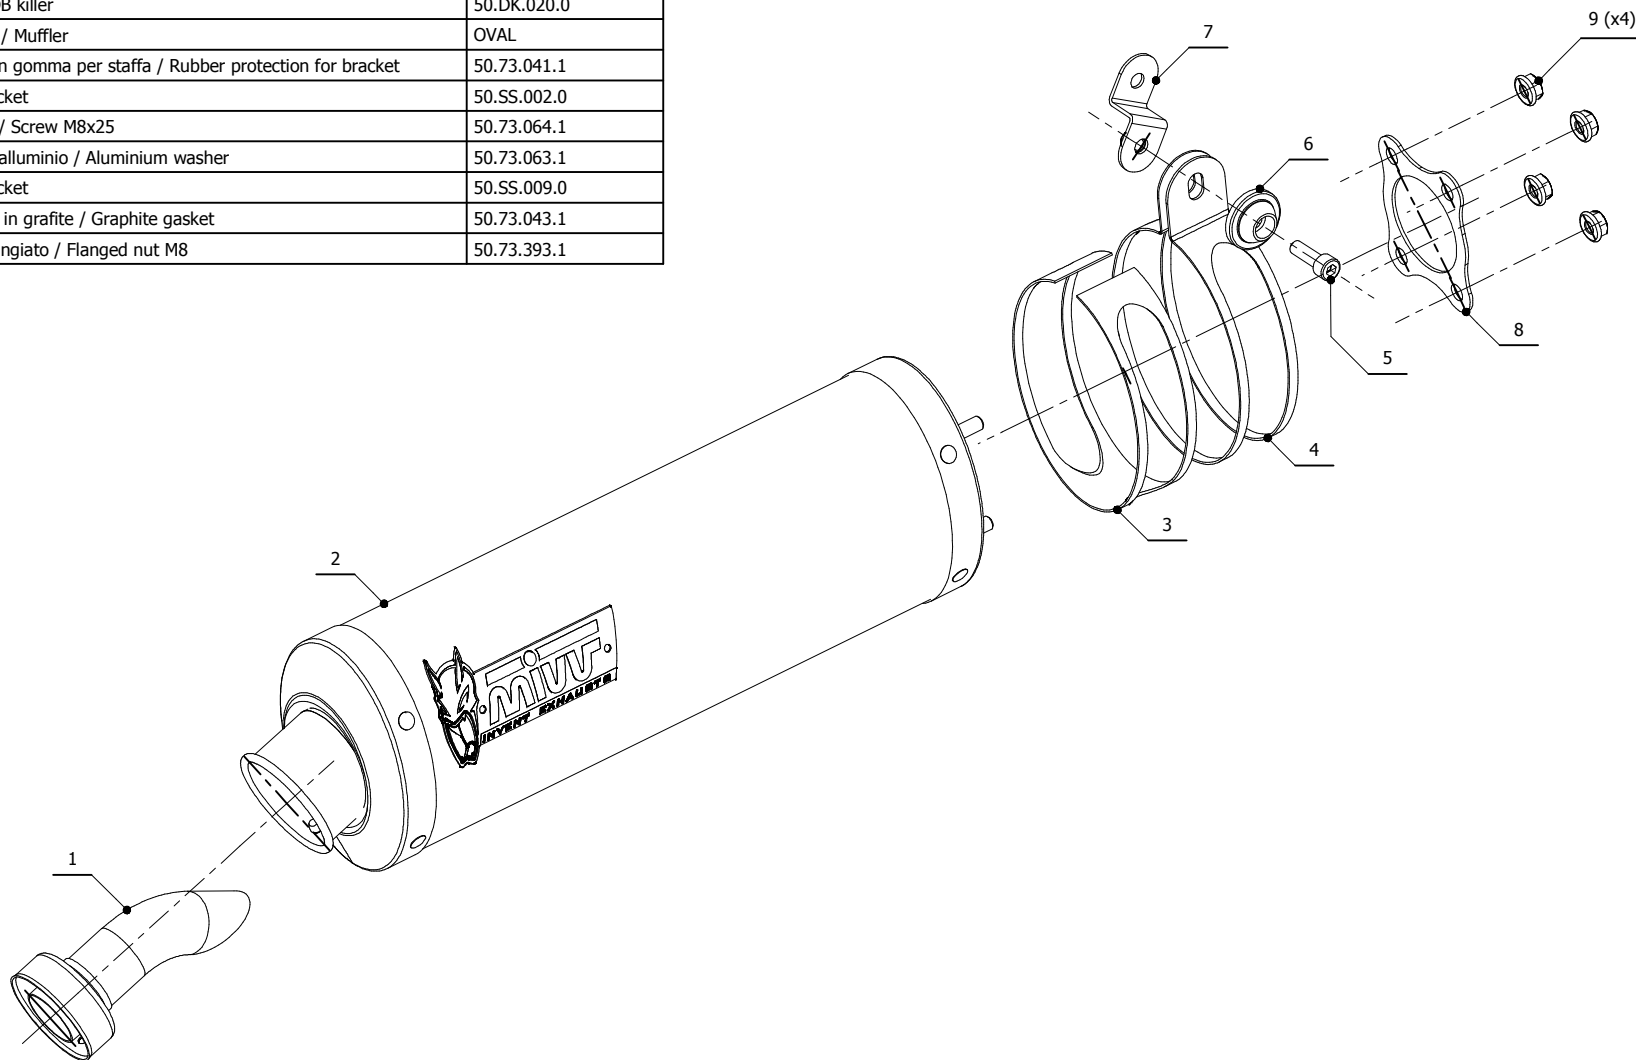

MODEL SUZUKI GSX-R 600 / 750

YEAR 2001-2003

LINE SPORT

MUFFLER OVAL

SCHEMATIC

ELENCO PARTI / PARTS LIST

#	QTÀ / QTY	DESCRIZIONE / DESCRIPTION	CODICE / CODE
1	1	DB killer / DB killer	50.DK.020.0
2	1	Silenziatore / Muffler	OVAL
3	1	Protezione in gomma per staffa / Rubber protection for bracket	50.73.041.1
4	1	Staffa / Bracket	50.SS.002.0
5	1	Vite M8x25 / Screw M8x25	50.73.064.1
6	1	Rondella in alluminio / Aluminium washer	50.73.063.1
7	1	Staffa / Bracket	50.SS.009.0
8	1	Guarnizione in grafite / Graphite gasket	50.73.043.1
9	4	Dado M8 flangiato / Flanged nut M8	50.73.393.1

APPLICAZIONI / APPLICATIONS

CODICE / CODE	TUBO / PIPE	SILENZIATORE / MUFFLER	FASCETTA / CLAMP	CODICE OMOL. / HOMOL. CODE
S.006.LE	///	CARBONIO / CARBON FIBER	INOX / ST. STEEL	ME002 e1 0311
S.006.LN	///	TITANIO / TITANIUM	INOX / ST. STEEL	ME002 e1 0311