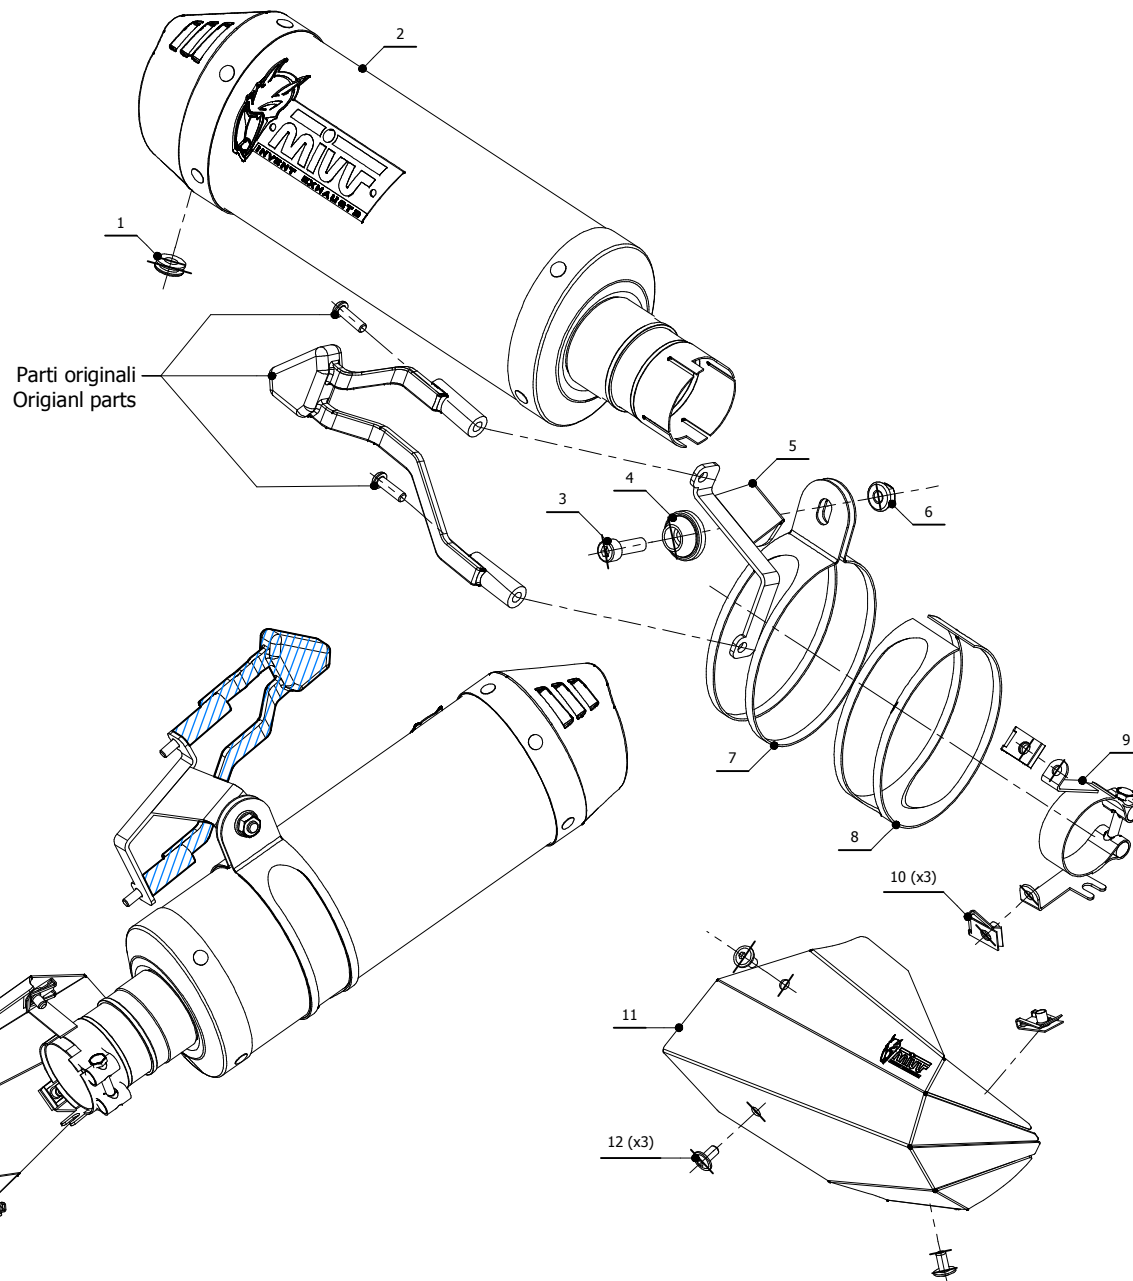

MODEL DUCATI MULTISTRADA 1200 YEAR 2015 -->

LINE SPORT

MUFFLER OVAL CARBON CAP

SCHEMATIC

ELENCO PARTI / PARTS LIST

#	QTÀ / QTY	DESCRIZIONE / DESCRIPTION	CODICE / CODE
1	1	Tappo in gomma / Rubber stopper	50.73.266.1
2	1	Silenziatore / Muffler	OVAL CARBON CAP 300
3	1	Vite M8x25 / Screw M8x25	50.73.064.1
4	1	Rondella alluminio / Aluminium washer	50.73.291.1
5	1	Staffa / Bracket	50.SS.951.0
6	1	Dado M8 flangiato / Flanged nut M8	50.73.393.1
7	1	Staffa / Bracket	50.SS.030.0
8	1	Protezione in gomma per staffa / Rubber protection for bracket	50.73.077.1
9	1	Fascetta / Pipe clamp	50.73.797.0
10	3	Dado rapido / Cage nut	50.66.009.1
11	1	Cover acciaio nero / Black steel cover	50.CR.031.0
12	3	Vite M6x12 / Screw M6x12	50.00.063.1

APPLICAZIONI / APPLICATIONS

CODICE / CODE	SILENZIATORE / MUFFLER	TUBO / PIPE	FASCETTA / CLAMP
D.034.L3C	CARBONIO (COPPA CARBONIO) / CARBON (CARBON CAP)	///	INOX / ST. STEEL
D.034.L4C	TITANIO (COPPA CARBONIO) / TITANIUM (CARBON CAP)	///	INOX / ST. STEEL