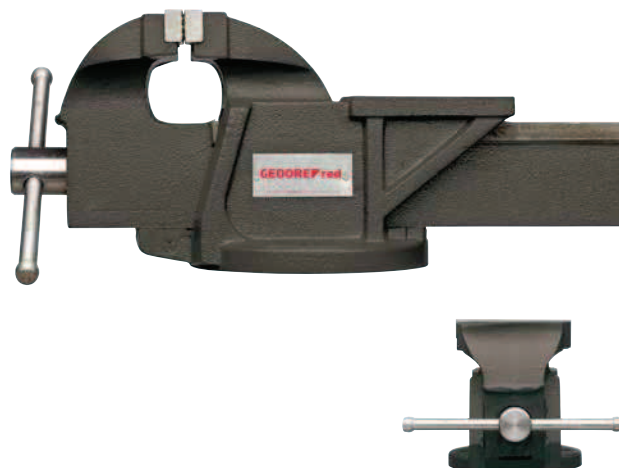

R9380 0125

SCHRAUBSTOCK

starr

- > Absolut paralleles Spannen durch zentrische Führung
- > Schraubstock nach vorn öffnend
- > Präzise Führung
- > Mit Amboss
- > Maximale Spannkraft 25 KN
- > Grauguß

Code	No.	Ausführung	mm	mm	kg
3301737	R93800125	starr	125	125	19,0

R9380 0150

SCHRAUBSTOCK

mit Drehteller

- > Absolut paralleles Spannen durch zentrische Führung
- > Schraubstock nach vorn öffnend
- > Spannfutter für Rohre mit 13,5 - 56 mm Durchmesser
- > Präzise Führung
- > Mit Amboss
- > Maximale Spannkraft 25 KN
- > Grauguß

Code	No.	Ausführung	mm	mm	kg
3301738	R93800150	mit Drehteller	150	125	14,0