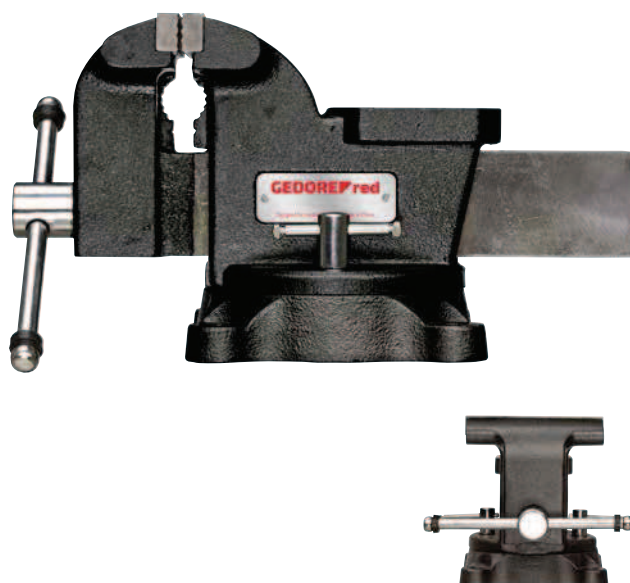

R9380 0125

SCHRAUBSTOCK

starr

- > Absolut paralleles Spannen durch zentrische Führung
- > Schraubstock nach vorn öffnend
- > Präzise Führung
- > Mit Amboss
- > Maximale Spannkraft 25 KN
- > Grauguß

Code	No.	Ausführung	mm	mm	kg
3301737	R93800125	starr	125	125	19,0

R9380 0150

SCHRAUBSTOCK

mit Drehteller

- > Absolut paralleles Spannen durch zentrische Führung
- > Schraubstock nach vorn öffnend
- > Spannfutter für Rohre mit 13,5 - 56 mm Durchmesser
- > Präzise Führung
- > Mit Amboss
- > Maximale Spannkraft 25 KN
- > Grauguß

Code	No.	Ausführung	mm	mm	kg
3301738	R93800150	mit Drehteller	150	125	14,0