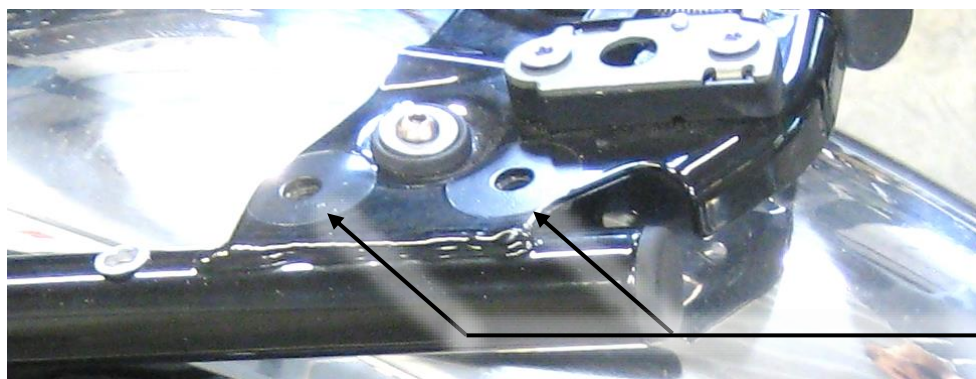

Important:

Read this instruction manual carefully. You should do this work only if you're qualified; otherwise we recommend this mounting to be done by a qualified workshop. Improperly mounting of this kit can reduce the driveability of the motorcycle and may be a risk to your health and life.

Befestigungspunkte M8
Mounting point M8