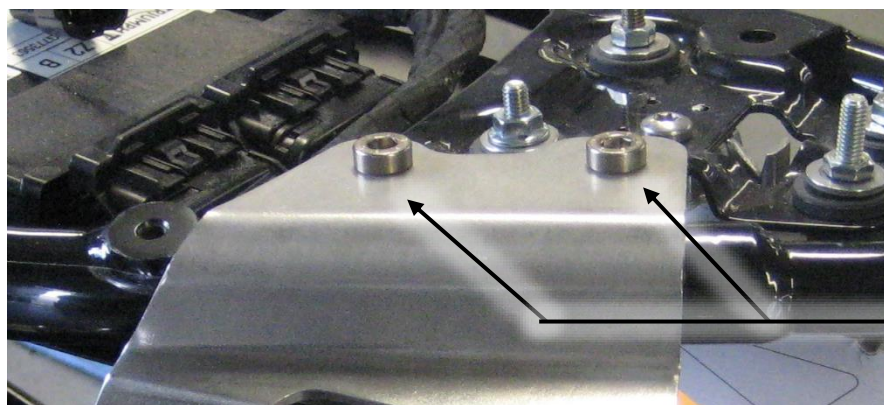

Montageanleitung Fitting Instruction

Artikel-Nr./ Article No : **951T068**
Produkt / product : **Clubmann Ledertasche / Clubman Leather Bag**

Wichtige Hinweise:

Lesen Sie die Anleitung sorgfältig durch. Führen Sie diese Montage nur durch, wenn Sie dafür qualifiziert sind, andernfalls empfehlen wir dringend die Montage in einer Fachwerkstatt. Ein fehlerhafter Anbau kann das Fahrverhalten des Motorrades negativ beeinflussen und Ihre Gesundheit und Ihr Leben gefährden.

Important:

Read this instruction manual carefully. You should do this work only if you're qualified; otherwise we recommend this mounting to be done by a qualified workshop. Improperly mounting of this kit can reduce the driveability of the motorcycle and may be a risk to your health and life.

M8 x 18mm