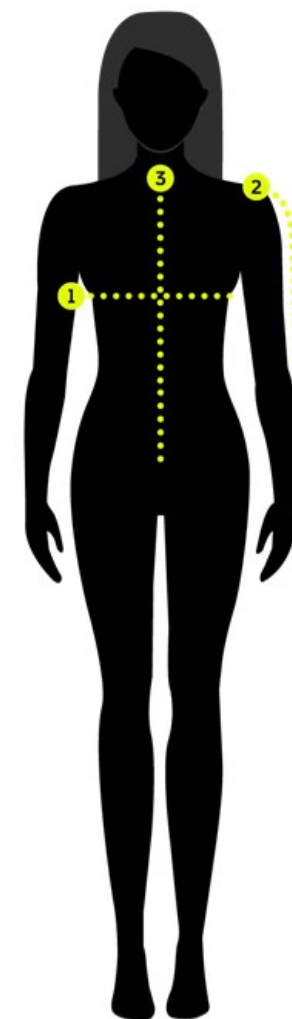

LADIES M65 STANDARD JACKET | 33116

	SIZE	XS	S	M	L	XL	XXL	3XL	4XL	5XL
1	1/2 chest width	47	50	53	56	59	62	65	68	71
2	sleeve length	62	62,5	63	63,5	64	64,5	65	65,5	66
3	back length	69	71	73	75	77	79	81	83	85

NOTE

production based deviations possible | all dimensions in centimeters | measurements textile-outside

HINWEIS

produktionsbedingte Abweichungen möglich | alle Maße in Zentimeter | Maßangaben Textil-Außenseite