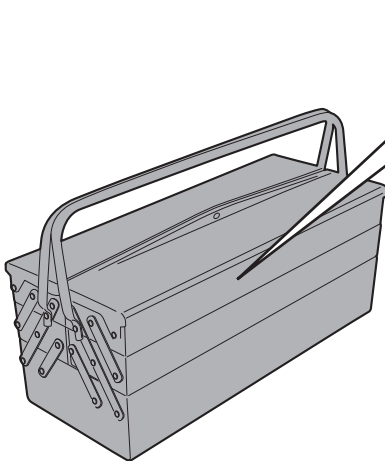

CHECK THE SCREW LENGTH HERE

ISTRUZIONI DI MONTAGGIO - MOUNTING INSTRUCTIONS
INSTRUCTIONS DE MONTAGE - BAUANLEITUNG
INSTRUCCIONES DE MONTAJE - INSTRUÇÕES DE MONTAGEM