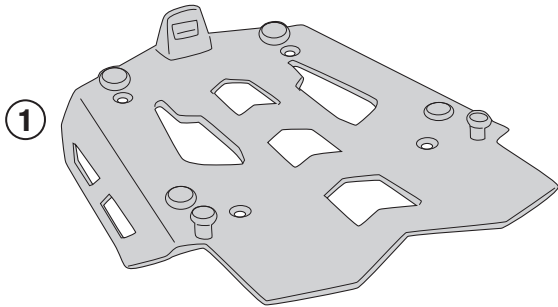

# SRA7713 – KRA7713

PORTAPACCO SPECIFICO – SPECIFIC HOLDER – PORTE-PAQUET SPÉCIFIQUE – SPEZIFISCHER TRÄGER – PORTA-EQUIPAJE ESPECÍFICO

## KTM 1290 SUPER ADVENTURE S (2021) / KTM 1290 SUPER ADVENTURE R (2021)

N°	Descrizione / Description	Caratteristiche / Features	Codice / Code	Quantità / Quantity
1	Piastra - Plate Platine - Platte Parrilla - Grelha	Alluminio Sp. 5mm	GL4810A	1
2	Supporto inferiore - Lower support Support inférieur - Soporte inferior Untere Halterung - Suporte inferior	-	GL4809DXV GL4809SXV	2 (Right; Left)
3	Vite - Screw Vis - Schraube Tornillo - Parafuso	TSP M8x65	865TSP	4
4	Vite - Screw Vis - Schraube Tornillo - Parafuso	TSP M6X20	620TSP	4
5	Distanziale - Spacer Entretoise - Distanzstueck Distanciador - Espaçador	Ø24x14 Foro 14mm	C24L14F14T	2
6	Distanziale - Spacer Entretoise - Distanzstueck Distanciador - Espaçador	Ø24x26 Foro 10,5mm	C24L26F10,5T	2
7	Distanziale - Spacer Entretoise - Distanzstueck Distanciador - Espaçador	Ø24x5 Foro 8,5mm	C24L5F8,5T	4
8	Dado - Bolt - Erou Mutter - Tuerca - Porca	Dado Autobloccante Flangiato Alto M6 ( H.9mm)	6DADIAFLN	4
9	Componenti Originali - Original Parts Parties Originales - Original Bauteile Componentes Originales - Componentes Originais	-	-	-

## KTM 1290 SUPER ADVENTURE S (2021) / KTM 1290 SUPER ADVENTURE R (2021)

GL4810A

GL4809DXV/GL4809SXV

M8x65mm

M6x20mm

Hole Ø14mm/  
External Ø24mm  
H.14mm

Hole Ø10,5mm/  
External Ø24mm  
H.26mm

Hole Ø8,5mm/  
External Ø24mm  
H.5mm