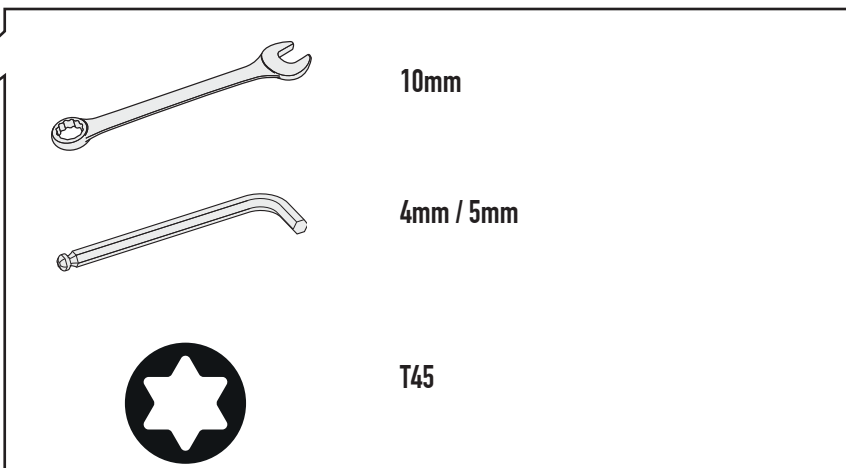

CHECK THE SCREW LENGTH HERE

ISTRUZIONI DI MONTAGGIO - MOUNTING INSTRUCTIONS
INSTRUCTIONS DE MONTAGE - BAUANLEITUNG
INSTRUCCIONES DE MONTAJE - INSTRUÇÕES DE MONTAGEM