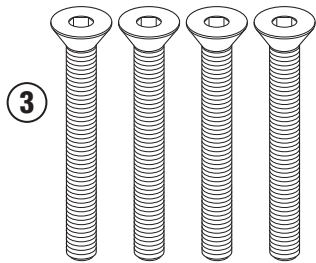

## KTM 1290 SUPER ADVENTURE S (2021) / KTM 1290 SUPER ADVENTURE R (2021)

N°	Descrizione / Description	Caratteristiche / Features	Codice / Code	Quantità / Quantity
1	Piastra - Plate Platine - Platte Parrilla - Grelha	Alluminio Sp. 5mm	GL4810A	1
2	Supporto inferiore - Lower support Support inférieur - Soporte inferior Untere Halterung - Suporte inferior	-	GL4809DXV GL4809SXV	2 (Right; Left)
3	Vite - Screw Vis - Schraube Tornillo - Parafuso	TSP M8x65	865TSP	4
4	Vite - Screw Vis - Schraube Tornillo - Parafuso	TSP M6X20	620TSP	4
5	Distanziale - Spacer Entretoise - Distanzstueck Distanciador - Espaçador	Ø24x14 Foro 14mm	C24L14F14T	2
6	Distanziale - Spacer Entretoise - Distanzstueck Distanciador - Espaçador	Ø24x26 Foro 10,5mm	C24L26F10,5T	2
7	Distanziale - Spacer Entretoise - Distanzstueck Distanciador - Espaçador	Ø24x5 Foro 8,5mm	C24L5F8,5T	4
8	Dado - Bolt - Erou Mutter - Tuerca - Porca	Dado Autobloccante Flangiato Alto M6 ( H.9mm)	6DADIAFLN	4
9	Componenti Originali - Original Parts Parties Originales - Original Bauteile Componentes Originales - Componentes Originais	-	-	-

# SRA7713 - KRA7713

PORTAPACCO SPECIFICO - SPECIFIC HOLDER - PORTE-PAQUET SPÉCIFIQUE - SPEZIFISCHER TRÄGER - PORTA-EQUIPAJE ESPECÍFICO

## KTM 1290 SUPER ADVENTURE S (2021) / KTM 1290 SUPER ADVENTURE R (2021)

GL4810A

GL4809DXV/GL4809SXV

M8x65mm

M6x20mm

Hole Ø14mm/  
External Ø24mm  
H.14mm

Hole Ø10,5mm/  
External Ø24mm  
H.26mm

Hole Ø8,5mm/  
External Ø24mm  
H.5mm