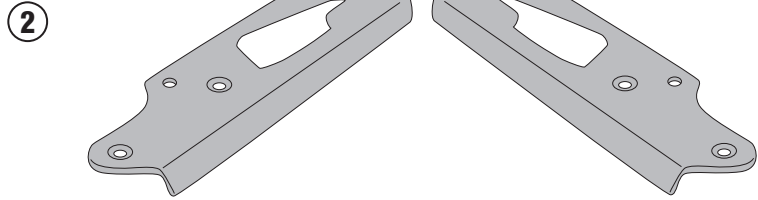

# SRA7713 – KRA7713

PORTAPACCO SPECIFICO – SPECIFIC HOLDER – PORTE-PAQUET SPÉCIFIQUE – SPEZIFISCHER TRÄGER – PORTA-EQUIPAJE ESPECÍFICO

## KTM 1290 SUPER ADVENTURE S (2021) / KTM 1290 SUPER ADVENTURE R (2021)

N°	Descrizione / Description	Caratteristiche / Features	Codice / Code	Quantità / Quantity
1	Piastra - Plate Platine - Platte Parrilla - Grelha	Alluminio Sp. 5mm	GL4810A	1
2	Supporto inferiore - Lower support Support inférieur - Soporte inferior Untere Halterung - Suporte inferior	-	GL4809DXV GL4809SXV	2 (Right; Left)
3	Vite - Screw Vis - Schraube Tornillo - Parafuso	TSP M8x65	865TSP	4
4	Vite - Screw Vis - Schraube Tornillo - Parafuso	TSP M6X20	620TSP	4
5	Distanziale - Spacer Entretoise - Distanzstueck Distanciador - Espaçador	Ø24x14 Foro 14mm	C24L14F14T	2
6	Distanziale - Spacer Entretoise - Distanzstueck Distanciador - Espaçador	Ø24x26 Foro 10,5mm	C24L26F10,5T	2
7	Distanziale - Spacer Entretoise - Distanzstueck Distanciador - Espaçador	Ø24x5 Foro 8,5mm	C24L5F8,5T	4
8	Dado - Bolt - Erou Mutter - Tuerca - Porca	Dado Autobloccante Flangiato Alto M6 ( H.9mm)	6DADIAFLN	4
9	Componenti Originali - Original Parts Parties Originales - Original Bauteile Componentes Originales - Componentes Originais	-	-	-

# SRA7713 - KRA7713

PORTAPACCO SPECIFICO - SPECIFIC HOLDER - PORTE-PAQUET SPÉCIFIQUE - SPEZIFISCHER TRÄGER - PORTA-EQUIPAJE ESPECÍFICO

## KTM 1290 SUPER ADVENTURE S (2021) / KTM 1290 SUPER ADVENTURE R (2021)

GL4810A

GL4809DXV/GL4809SXV

M8x65mm

M6x20mm

Hole Ø14mm/  
External Ø24mm  
H.14mm

Hole Ø10,5mm/  
External Ø24mm  
H.26mm

Hole Ø8,5mm/  
External Ø24mm  
H.5mm