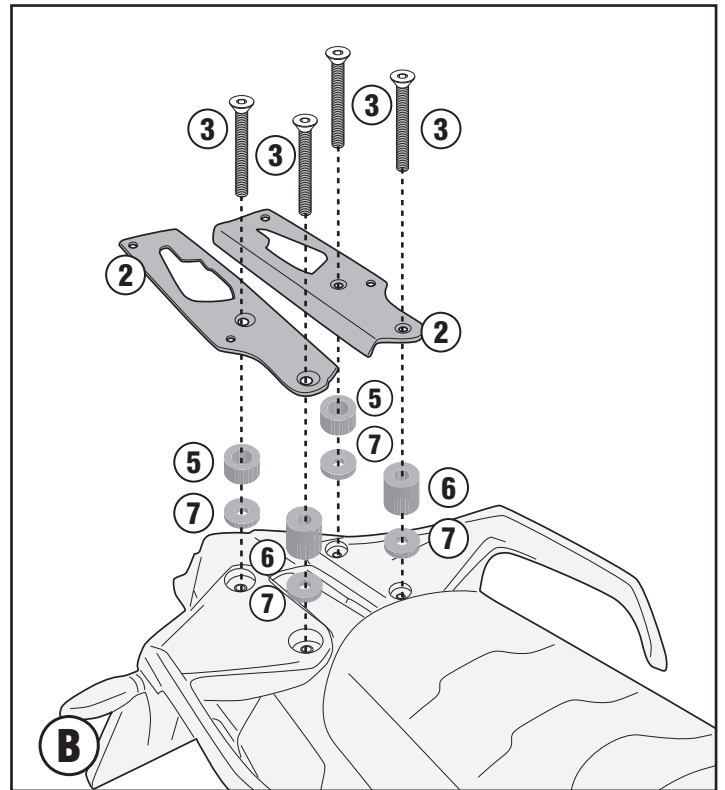

SRA7713 - KRA7713

PORTAPACCO SPECIFICO - SPECIFIC HOLDER - PORTE-PAQUET SPÉCIFIQUE - SPEZIFISCHER TRÄGER - PORTA-EQUIPAJE ESPECÍFICO

KTM 1290 SUPER ADVENTURE S (2021) / KTM 1290 SUPER ADVENTURE R (2021)

ISTRUZIONI DI MONTAGGIO - MOUNTING INSTRUCTIONS
INSTRUCTIONS DE MONTAGE - BAUANLEITUNG
INSTRUCCIONES DE MONTAJE - INSTRUÇÕES DE MONTAGEM