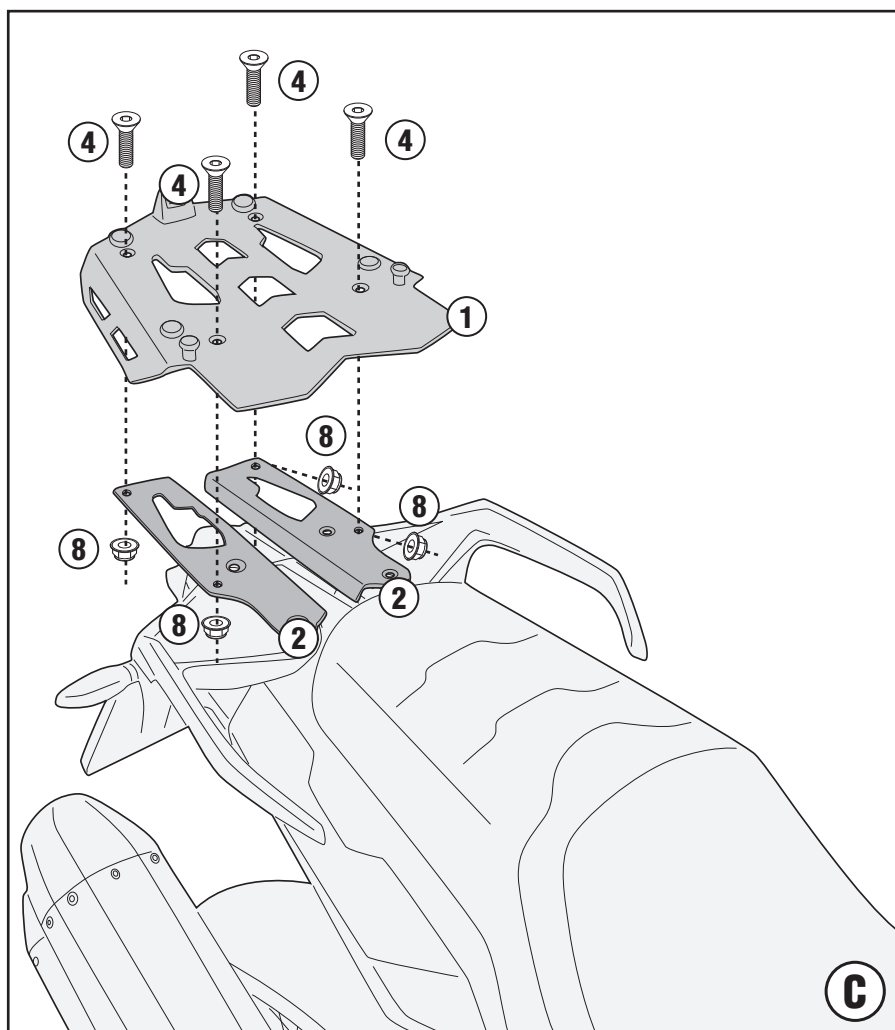

SRA7713 - KRA7713

PORTAPACCO SPECIFICO - SPECIFIC HOLDER - PORTE-PAQUET SPÉCIFIQUE - SPEZIFISCHER TRÄGER - PORTA-EQUIPAJE ESPECÍFICO

KTM 1290 SUPER ADVENTURE S (2021) / KTM 1290 SUPER ADVENTURE R (2021)

ISTRUZIONI DI MONTAGGIO - MOUNTING INSTRUCTIONS
INSTRUCTIONS DE MONTAGE - BAUANLEITUNG
INSTRUCCIONES DE MONTAJE - INSTRUÇÕES DE MONTAGEM