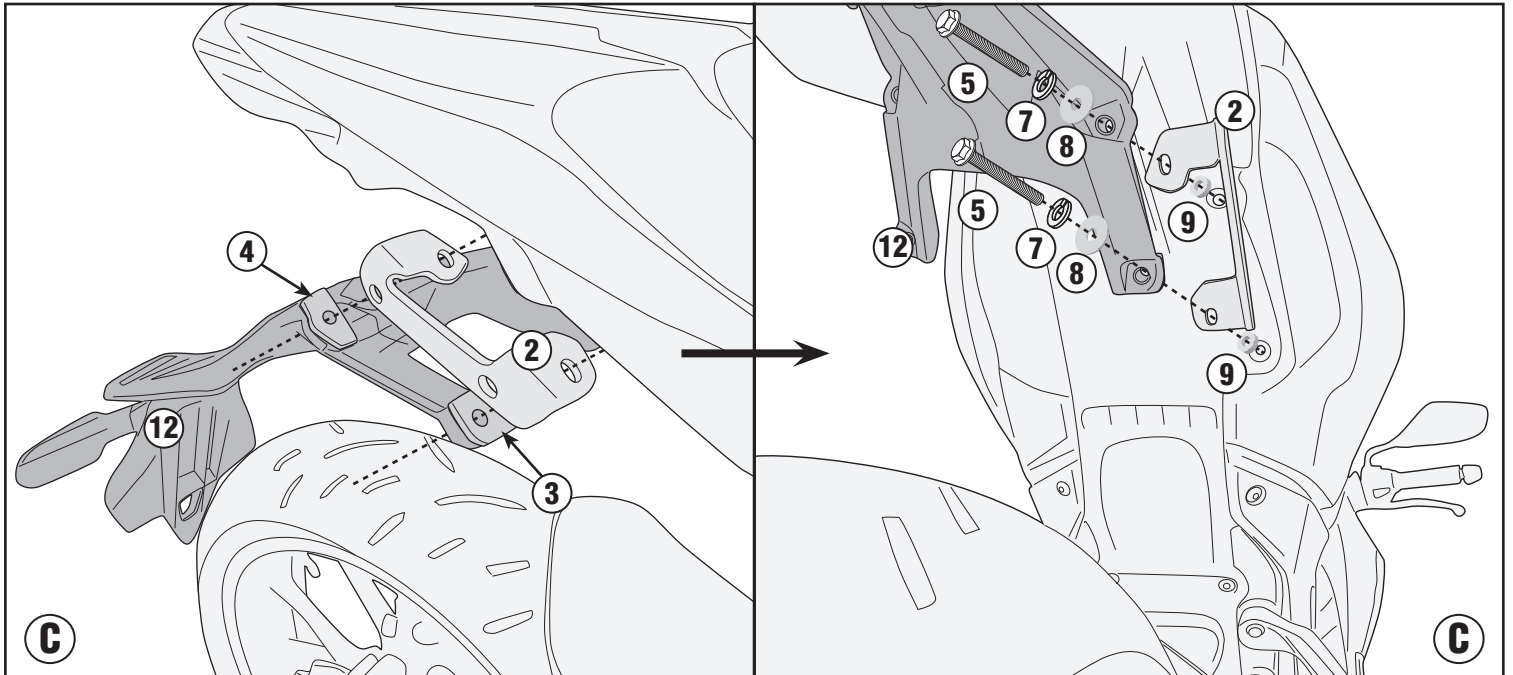

SR1169 - KR1169

PORTAPACCO SPECIFICO - SPECIFIC HOLDER - PORTE-PAQUET SPÉCIFIQUE - SPEZIFISCHER TRÄGER - PORTA-EQUIPAJE ESPECÍFICO - TRANSPORTADOR ESPECÍFICO

HONDA CB125R (2018/2019)/ HONDA CB300R (2018/2019)

ONLY Z113 MONOLOCK PLATE