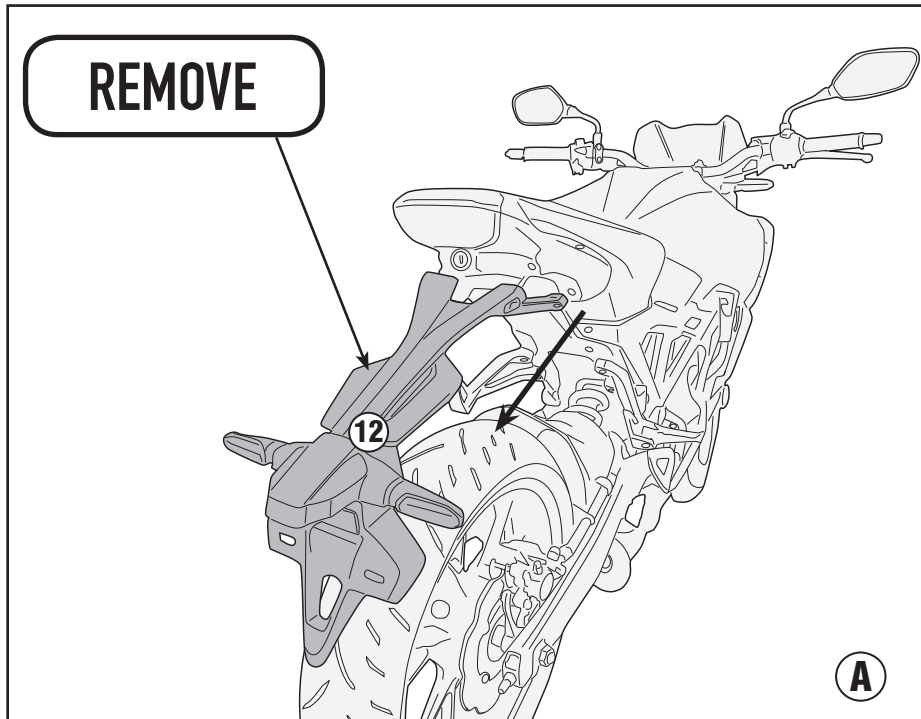

SR1169 - KR1169

PORTAPACCO SPECIFICO - SPECIFIC HOLDER - PORTE-PAQUET SPÉCIFIQUE - SPEZIFISCHER TRÄGER - PORTA-EQUIPAJE ESPECÍFICO - TRANSPORTADOR ESPECÍFICO

HONDA CB125R (2018/2019)/ HONDA CB300R (2018/2019)