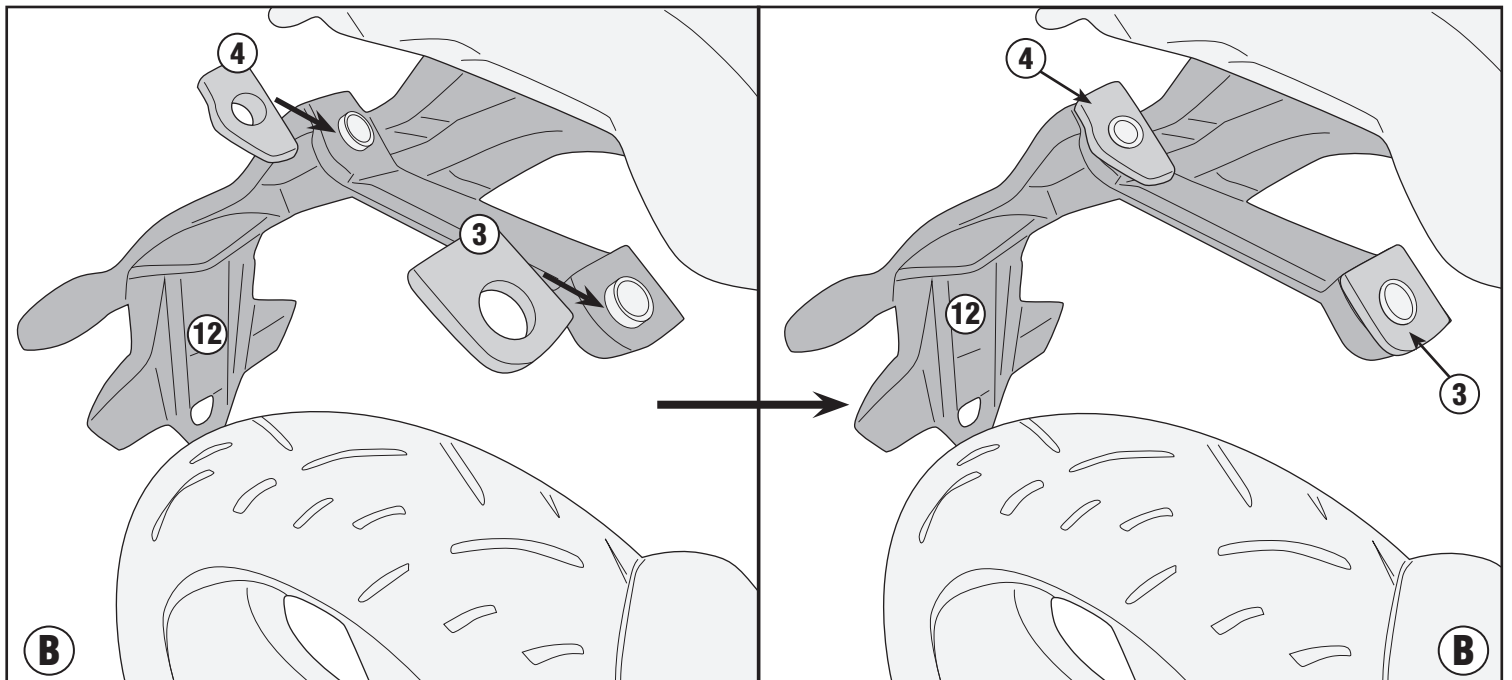

SR1169 - KR1169

PORTAPACCO SPECIFICO - SPECIFIC HOLDER - PORTE-PAQUET SPÉCIFIQUE - SPEZIFISCHER TRÄGER - PORTA-EQUIPAJE ESPECÍFICO - TRANSPORTADOR ESPECÍFICO

HONDA CB125R (2018/2019)/ HONDA CB300R (2018/2019)