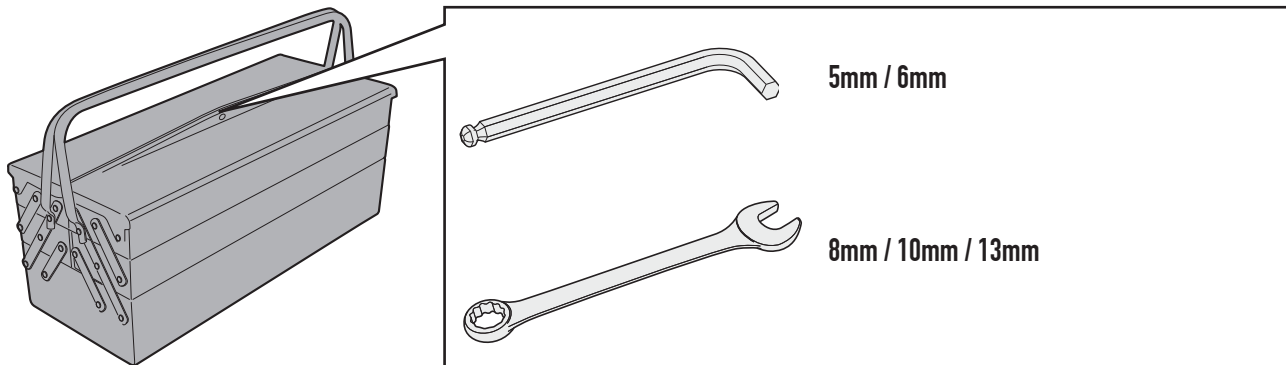

SR1169 – KR1169

PORTAPACCO SPECIFICO – SPECIFIC HOLDER – PORTE-PAQUET SPÉCIFIQUE – SPEZIFISCHER TRÄGER – PORTA-EQUIPAJE ESPECÍFICO – TRANSPORTADOR ESPECÍFICO

HONDA CB125R (2018/2019)/ HONDA CB300R (2018/2019)

N°	Descrizione	Caratteristiche	Codice	Quantità
1	Supporto laterale - Lower frame - Support latéral - Soporte lateral - Untere Halterung - Suporte lateral	-	1169SRDXV 1169SRSXV	2 (Right;Left)
2	Supporto - Support - Support Halterung - Soporte - Apoio	-	GL3925DXV GL3925SXV	2 (Right;Left)
3	Distanziale - Spacer Entretoise - Distanzstueck Distanciador - Espaçado	-	GL3926V	2 (Front)
4	Distanziale - Spacer Entretoise - Distanzstueck Distanciador - Espaçado	-	GL3927V	2 (Rear)
5	Vite - Screw Vis - Schraube Tornillo - Parafuso	TECF M6X40	640TCEF	4
6	Vite - Screw Vis - Schraube Tornillo - Parafuso	TCEI M8x25	825TCEI	4
7	Rondella spaccata - Split washer Scheibe - Rondelle fendue Arandela seccionada - Arruela Dentada	Ø6	Z1063	4
8	Rondella - Washer - Rondelle Scheibe - Arandela - Arruela	Ø6	618RON	4
9	Distanziale - Spacer Entretoise - Distanzstueck Distanciador - Espaçado	Ø12x4 Foro 6,5mm	C12L4F6,5T	4
10	Dado - Bolt - Erou Mutter - Tuerca - Porca	Dado Autobloccante Flangiato M8	8DADIFN	4
11	Tappo - Cap Fiche - Stecker Enchufe - Boné	-	Z801	4
12	Componenti Originali - Original Parts Parties Originales - Original Bauteile Componentes Originales - Componentes Originais	-	-	-
13	Particolari Inclusi Nel Kit Viteria Della Piastra Components Included In The Fitting Kit Of The Plate Pièces Incluses Dans Le Kit De Vis De La Platine Die Einzelnen Teile Sind Bei Montagekit Der Platte Enthalten Despieces Incluidos En El Kit De Anclajes De La Parrilla Explodiu Incluído No Kit As Âncoras Da Grelha	-	-	-
14	Vite - Screw Vis - Schraube Tornillo - Parafuso	TCEI M6X25	625TCEI	4
15	Rondella - Washer - Rondelle Scheibe - Arandela - Arruela	Ø6	6RON	4

SR1169 - KR1169

PORTAPACCO SPECIFICO - SPECIFIC HOLDER - PORTE-PAQUET SPÉCIFIQUE - SPEZIFISCHER TRÄGER - PORTA-EQUIPAJE ESPECÍFICO - TRANSPORTADOR ESPECÍFICO

HONDA CB125R (2018/2019)/ HONDA CB300R (2018/2019)