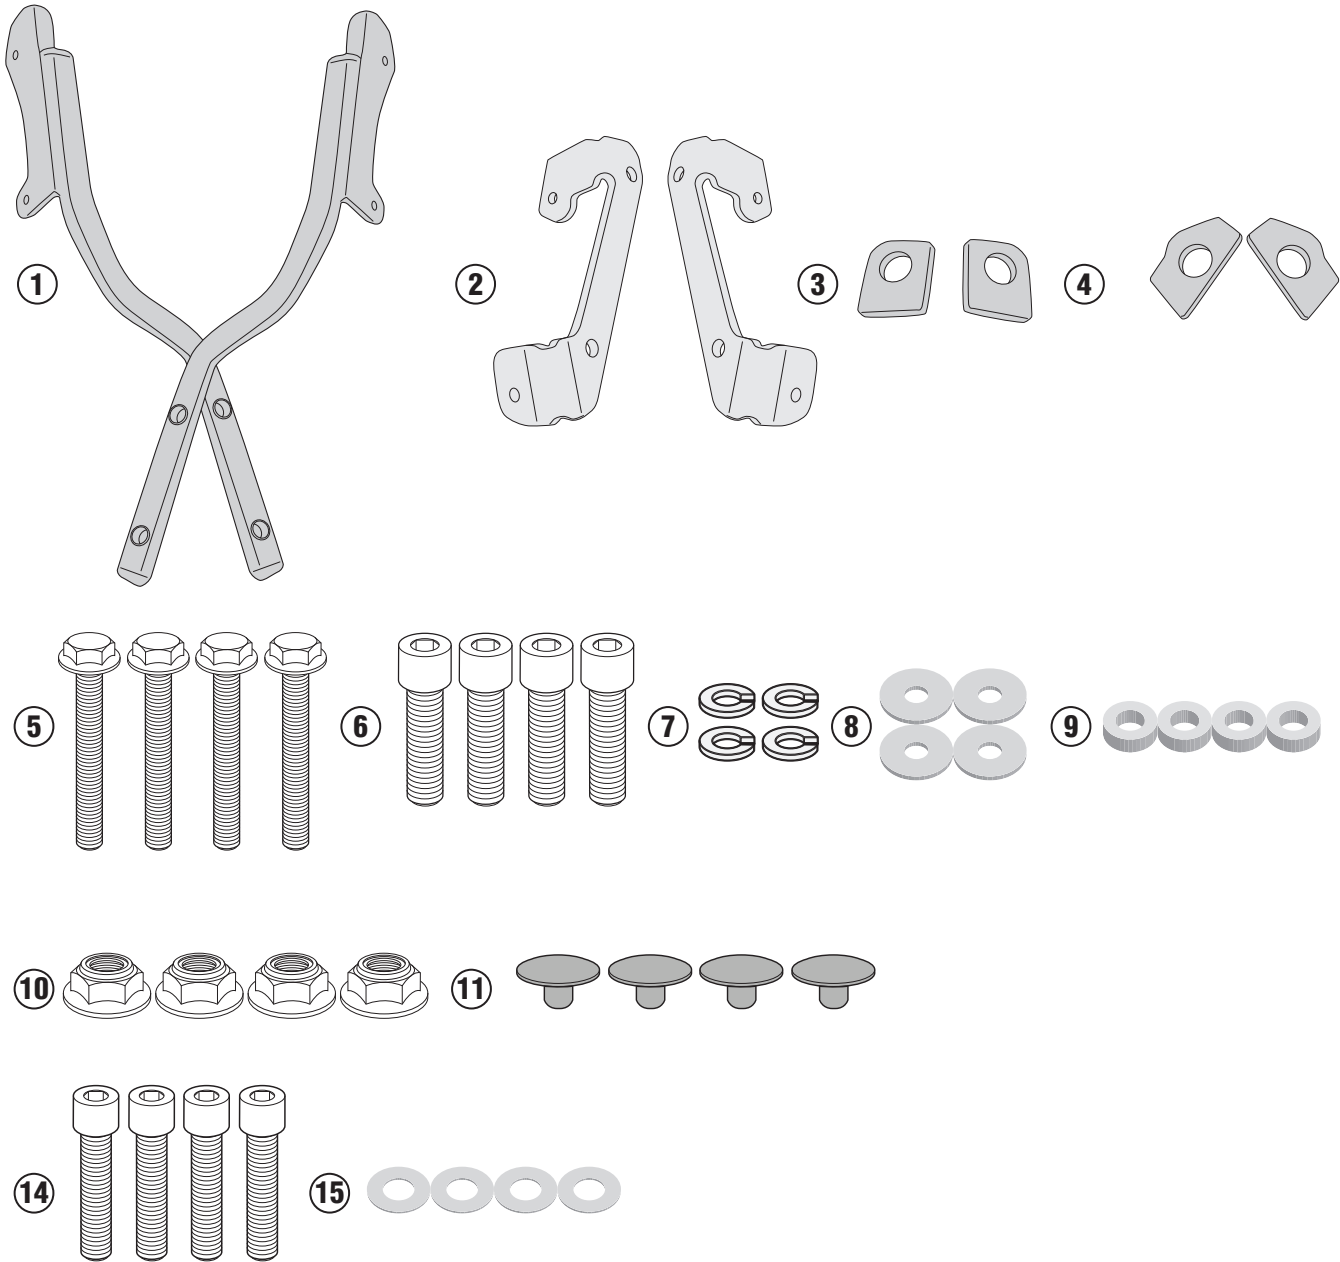

SR1169 – KR1169

PORTAPACCO SPECIFICO – SPECIFIC HOLDER – PORTE-PAQUET SPÉCIFIQUE – SPEZIFISCHER TRÄGER – PORTA-EQUIPAJE ESPECÍFICO – TRANSPORTADOR ESPECÍFICO

HONDA CB125R (2018/2019)/ HONDA CB300R (2018/2019)

N°	Descrizione	Caratteristiche	Codice	Quantità
1	Supporto laterale - Lower frame - Support latéral - Soporte lateral - Untere Halterung - Suporte lateral	-	1169SRDXV 1169SRSXV	2 (Right;Left)
2	Supporto - Support - Support Halterung - Soporte - Apoio	-	GL3925DXV GL3925SXV	2 (Right;Left)
3	Distanziale - Spacer Entretoise - Distanzstueck Distanciador - Espaçado	-	GL3926V	2 (Front)
4	Distanziale - Spacer Entretoise - Distanzstueck Distanciador - Espaçado	-	GL3927V	2 (Rear)
5	Vite - Screw Vis - Schraube Tornillo - Parafuso	TECF M6X40	640TCEF	4
6	Vite - Screw Vis - Schraube Tornillo - Parafuso	TCEI M8x25	825TCEI	4
7	Rondella spaccata - Split washer Scheibe - Rondelle fendue Arandela seccionada - Arruela Dentada	Ø6	Z1063	4
8	Rondella - Washer - Rondelle Scheibe - Arandela - Arruela	Ø6	618RON	4
9	Distanziale - Spacer Entretoise - Distanzstueck Distanciador - Espaçado	Ø12x4 Foro 6,5mm	C12L4F6,5T	4
10	Dado - Bolt - Erou Mutter - Tuerca - Porca	Dado Autobloccante Flangiato M8	8DADIFN	4
11	Tappo - Cap Fiche - Stecker Enchufe - Boné	-	Z801	4
12	Componenti Originali - Original Parts Parties Originales - Original Bauteile Componentes Originales - Componentes Originais	-	-	-
13	Particolari Inclusi Nel Kit Viteria Della Piastra Components Included In The Fitting Kit Of The Plate Pièces Incluses Dans Le Kit De Vis De La Platine Die Einzelnen Teile Sind Bei Montagekit Der Platte Enthalten Despieces Incluidos En El Kit De Anclajes De La Parrilla Explodiu Incluído No Kit As Âncoras Da Grelha	-	-	-
14	Vite - Screw Vis - Schraube Tornillo - Parafuso	TCEI M6X25	625TCEI	4
15	Rondella - Washer - Rondelle Scheibe - Arandela - Arruela	Ø6	6RON	4

SR1169 - KR1169

PORTAPACCO SPECIFICO - SPECIFIC HOLDER - PORTE-PAQUET SPÉCIFIQUE - SPEZIFISCHER TRÄGER - PORTA-EQUIPAJE ESPECÍFICO - TRANSPORTADOR ESPECÍFICO

HONDA CB125R (2018/2019)/ HONDA CB300R (2018/2019)