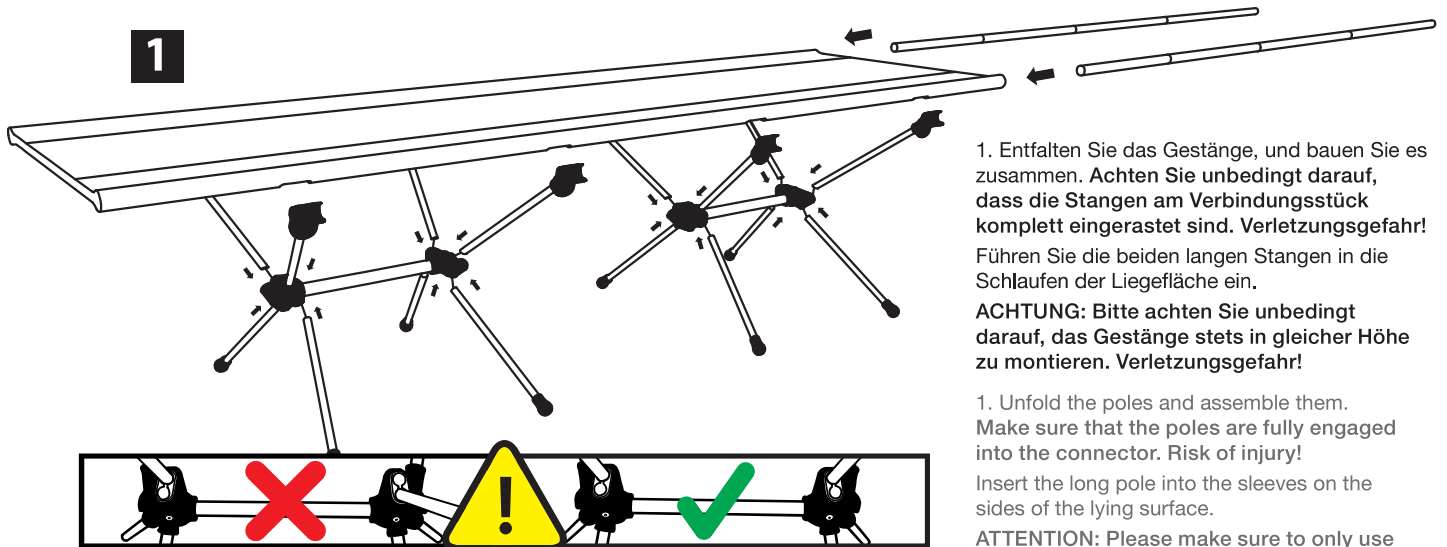

1. Entfalten Sie das Gestänge, und bauen Sie es zusammen. Achten Sie unbedingt darauf, dass die Stangen am Verbindungsstück komplett eingerastet sind. Verletzungsgefahr! Führen Sie die beiden langen Stangen in die Schlaufen der Liegefläche ein.  
**ACHTUNG:** Bitte achten Sie unbedingt darauf, das Gestänge stets in gleicher Höhe zu montieren. Verletzungsgefahr!

1. Unfold the poles and assemble them. Make sure that the poles are fully engaged into the connector. Risk of injury! Insert the long pole into the sleeves on the sides of the lying surface.  
**ATTENTION:** Please make sure to only use connections at the same height! Risk of injury!

2. Drehen Sie die Liege auf die Seite und verbinden Sie die unteren Halterungen mit dem Gestänge innerhalb der Liegefläche.  
2. Turn the lightweight cot on its side and connect the lower brackets to the pole inside the lying surface.

2. Drücken Sie nun von oben die oberen Halterungen unter das obere Gestänge der Liege. Verwenden Sie nicht zu viel Druck, um keine Beschädigungen herbeizuführen. Bitte achten Sie auf Ihre Finger – Quetschgefahr!