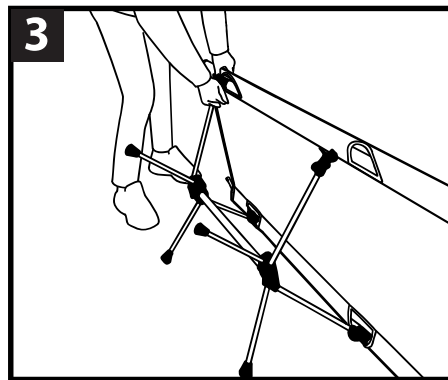

1. Entfalten Sie das Gestänge, und bauen Sie es zusammen. Achten Sie unbedingt darauf, dass die Stangen am Verbindungsstück komplett eingerastet sind. Verletzungsgefahr! Führen Sie die beiden langen Stangen in die Schlaufen der Liegefläche ein.  
**ACHTUNG:** Bitte achten Sie unbedingt darauf, das Gestänge stets in gleicher Höhe zu montieren. Verletzungsgefahr!

1. Unfold the poles and assemble them. Make sure that the poles are fully engaged into the connector. Risk of injury! Insert the long pole into the sleeves on the sides of the lying surface.  
**ATTENTION:** Please make sure to only use connections at the same height! Risk of injury!

2. Drehen Sie die Liege auf die Seite und verbinden Sie die unteren Halterungen mit dem Gestänge innerhalb der Liegefläche.  
2. Turn the lightweight cot on its side and connect the lower brackets to the pole inside the lying surface.

2. Drücken Sie nun von oben die oberen Halterungen unter das obere Gestänge der Liege. Verwenden Sie nicht zu viel Druck, um keine Beschädigungen herbeizuführen. Bitte achten Sie auf Ihre Finger – Quetschgefahr!