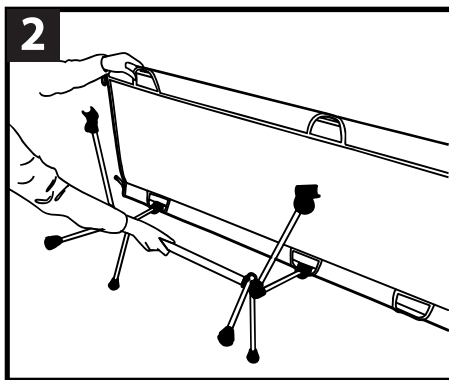

**WICHTIGE INFORMATION // BITTE AUFBEWAHREN**  
**IMPORTANT INFORMATION // PLEASE KEEP FOR FURTHER REFERENCE**

Bitte lesen Sie sich diese Anleitung sowie die Sicherheitshinweise auf der Rückseite gründlich durch, bevor Sie Ihre neue Liege verwenden.  
Please read these instructions, as well as the provided safety instructions on the back, carefully before using your new lightweight cot.

1. Entfalten Sie das Gestänge, und bauen Sie es zusammen. Achten Sie unbedingt darauf, dass die Stangen am Verbindungsstück komplett eingerastet sind. Verletzungsgefahr! Führen Sie die beiden langen Stangen in die Schlaufen der Liegefläche ein.  
**ACHTUNG:** Bitte achten Sie unbedingt darauf, das Gestänge stets in gleicher Höhe zu montieren. Verletzungsgefahr!

1. Unfold the poles and assemble them. Make sure that the poles are fully engaged into the connector. Risk of injury! Insert the long pole into the sleeves on the sides of the lying surface.  
**ATTENTION:** Please make sure to only use connections at the same height! Risk of injury!

2. Drücken Sie nun von oben die oberen Halterungen unter das obere Gestänge der Liege. Verwenden Sie nicht zu viel Druck, um keine Beschädigungen herbeizuführen. Bitte achten Sie auf Ihre Finger – Quetschgefahr!