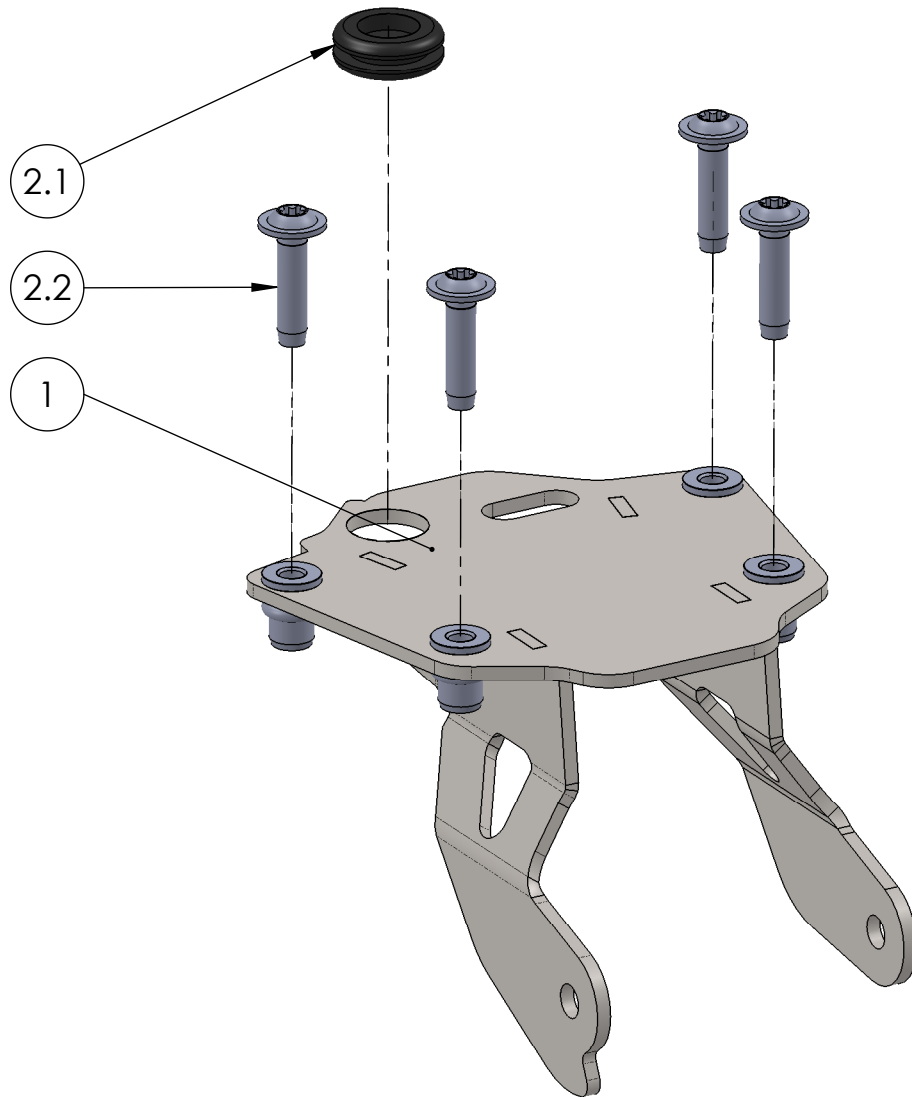

Artikelnummer:
Item No. 936220B

Rev.:
./.

Ausgabedatum:
03.05.2016

Kennzeichenhalterset Honda NC750X Bj.16-

POS-NR.	BENENNUNG	BESCHREIBUNG	MENGE	[Nm]	Besonderheiten
1	1030_0_14	Kennzeichenhalter kompl.	1		
2	1030_0_15	Montageset Honda NC750X Bj.16-	1		
2.1	SR_1705_PVC_19427	Membrantülle 22x12.5x16x2.4x8.0	1		
2.2	DIN ISO 7380 F M6 x 25	Linsenkopf m. Flansch u. Innensechskant	4	15	10.9