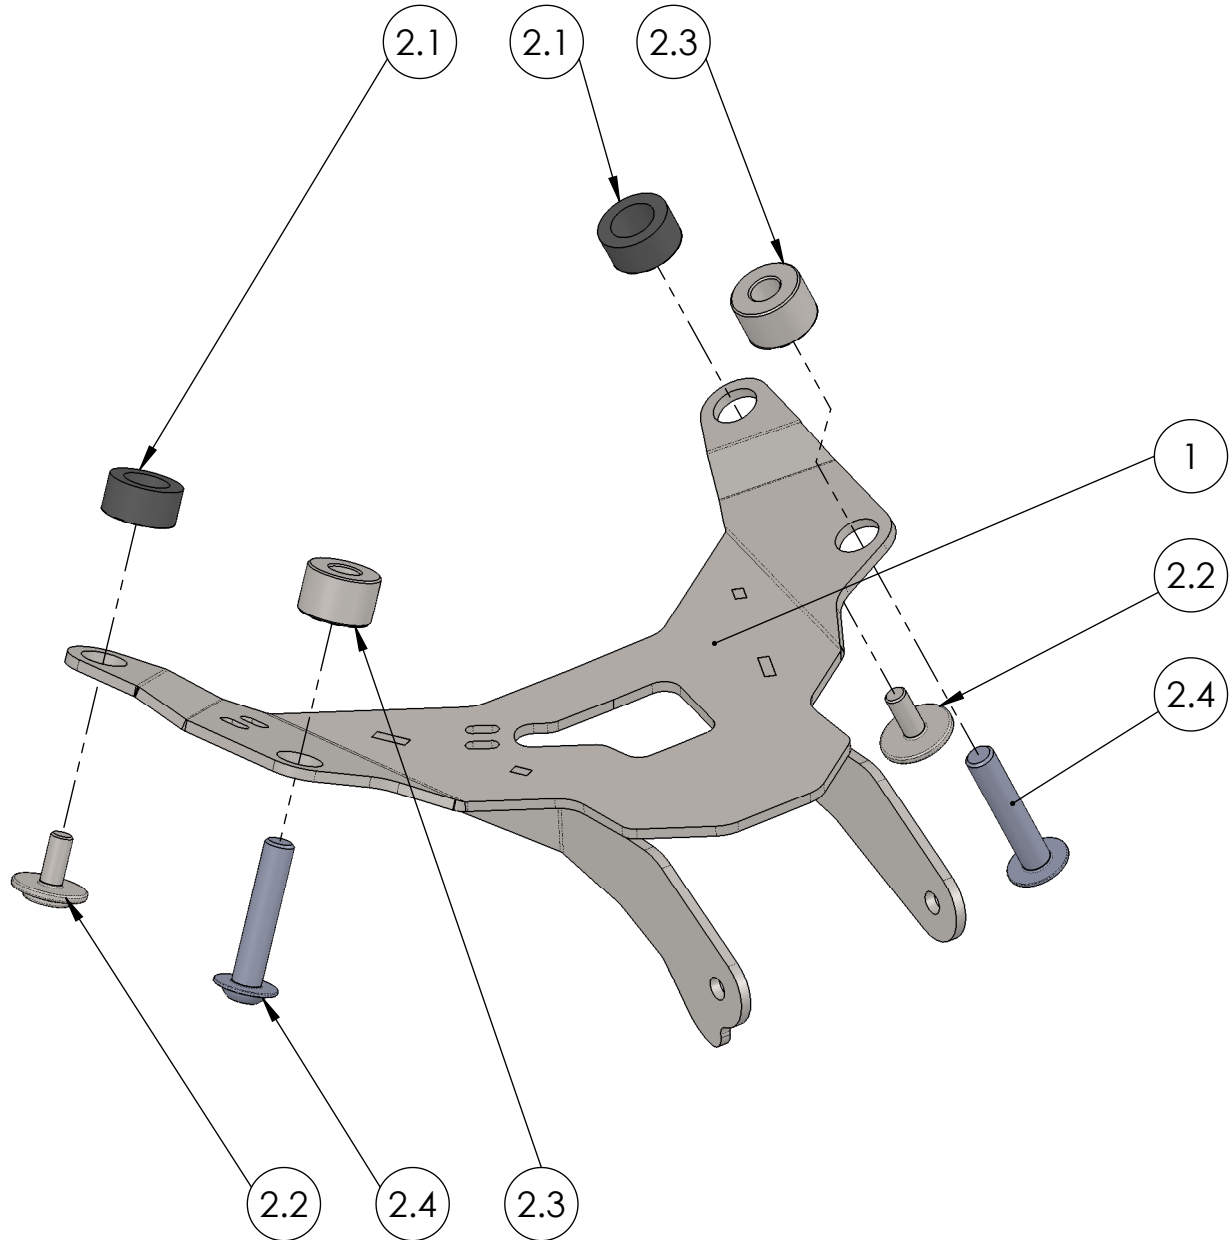

## Kennzeichenhalterset\_Ducati 1200 S Monster Bj.14-

POS-NR.	BENENNUNG	BESCHREIBUNG	MENGE	[Nm]	Besonderheiten
1	908_0_14	Kennzeichenhalter kompl.	1		
2	1045_0_15	Montageset_Ducati 1200 S Monster Bj.14-	1		
2.1	908_0_11	Distanzhülse 20 x 12.5 x 10	2		
2.2	Originalteil	Innensechskantschraube M6 x 14	2	10	
2.3	730_11	Distanzhülse 20x13x8.5	2		
2.4	DIN ISO 7380 F - M8 x 40	Linienkopf m. Flansch u. Innensechskant	2	23	