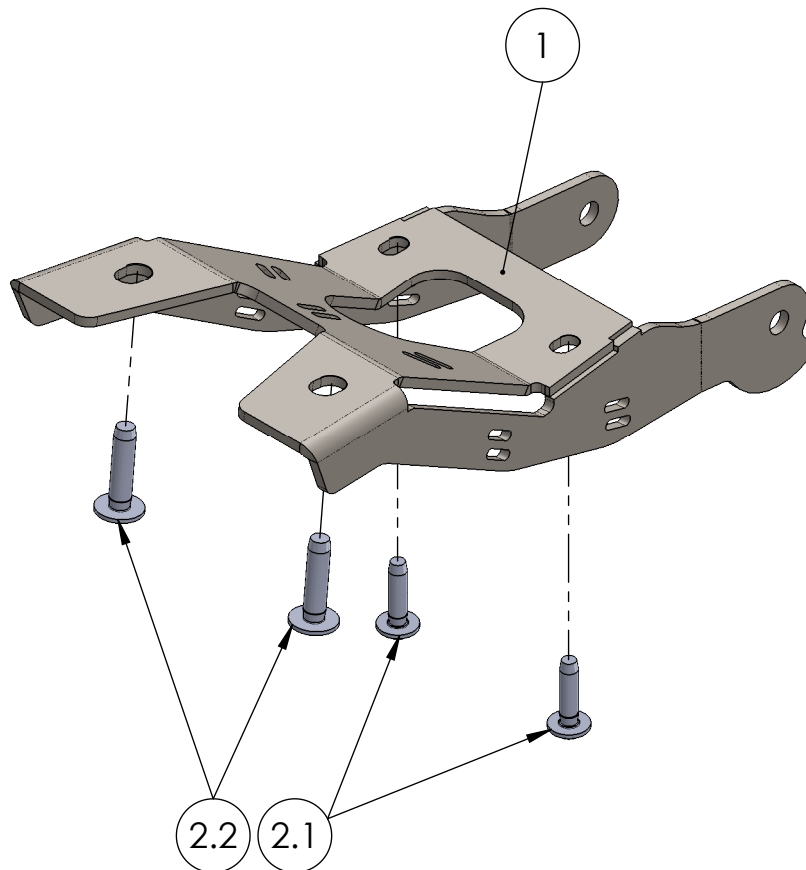

Artikelnummer:
Item No. 10005868,5869,5871-5875

Rev.:
./.

Ausgabedatum:
05.07.2019

Kennzeichenhalterset Triumph Speed Triple 1050 Bj.05-10

POS-NR.	Zeichnungsnummer	BESCHREIBUNG	MENGE	Anzugs- moment	Besonderheiten
1	1670_0_11	Halteblech	1		
2	1670_0_12	Montageset	1		
2.1	DIN ISO 7380 F M5 x 20	Linsenkopf m. Flansch u. Innensechskant	2	6	10.9
2.2	DIN ISO 7380 F M6 x 25	Linsenkopf m. Flansch u. Innensechskant	2	15	