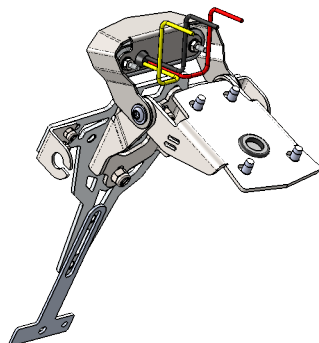

Artikelnummer:
Item No. 232644367,...-4372

Rev.:
./.

Ausgabedatum:
26.04.2018

Kennzeichenhalterset KTM 790 Duke Bj.18-

Artikelnummer:
Item No. 232644367,...-4372

Rev.:
./.

Ausgabedatum:
26.04.2018

Kennzeichenhalterset KTM 790 Duke Bj.18-

POS-NR.	Zeichnungsnummer	BESCHREIBUNG	MENGE	Anzugs- moment	Besonderheiten
1	1375_0_11	Grundplatte	1		
2	943_0_10	Blende kompl.	1		
3	1375_0_12	Rücklichthalter	1		
4	255-675	LED-Rücklicht m. Kennzeichenbeleuchtung (Brisk 2) kompl.	1		
4.1	255-675	LED-Rücklicht Brisk2	1		
4.2	DIN 125 - A 4.3	Scheibe DIN 125 - A 4.3	2		
4.3	DIN ISO 4032 - M4	Sechskantmutter	2		
5	1375_0_13	Montageset KZH KTM 790 Duke Bj.18-	1		
5.1	DIN ISO 7380 F M6 x 12	Linsenkopf m. Flansch u. Innensechskant	4	10	10.9
5.2	Originalteil	Membrantülle	1		
5.3	DIN ISO 7380 F M6 x 20	Linsenkopf m. Flansch u. Innensechskant	2	15	
5.4	DIN 9021 - 6.4	Scheibe groß 6.4	2		
5.5	DIN EN ISO 985 - M6	Mutter selbstsichernd	2	10	