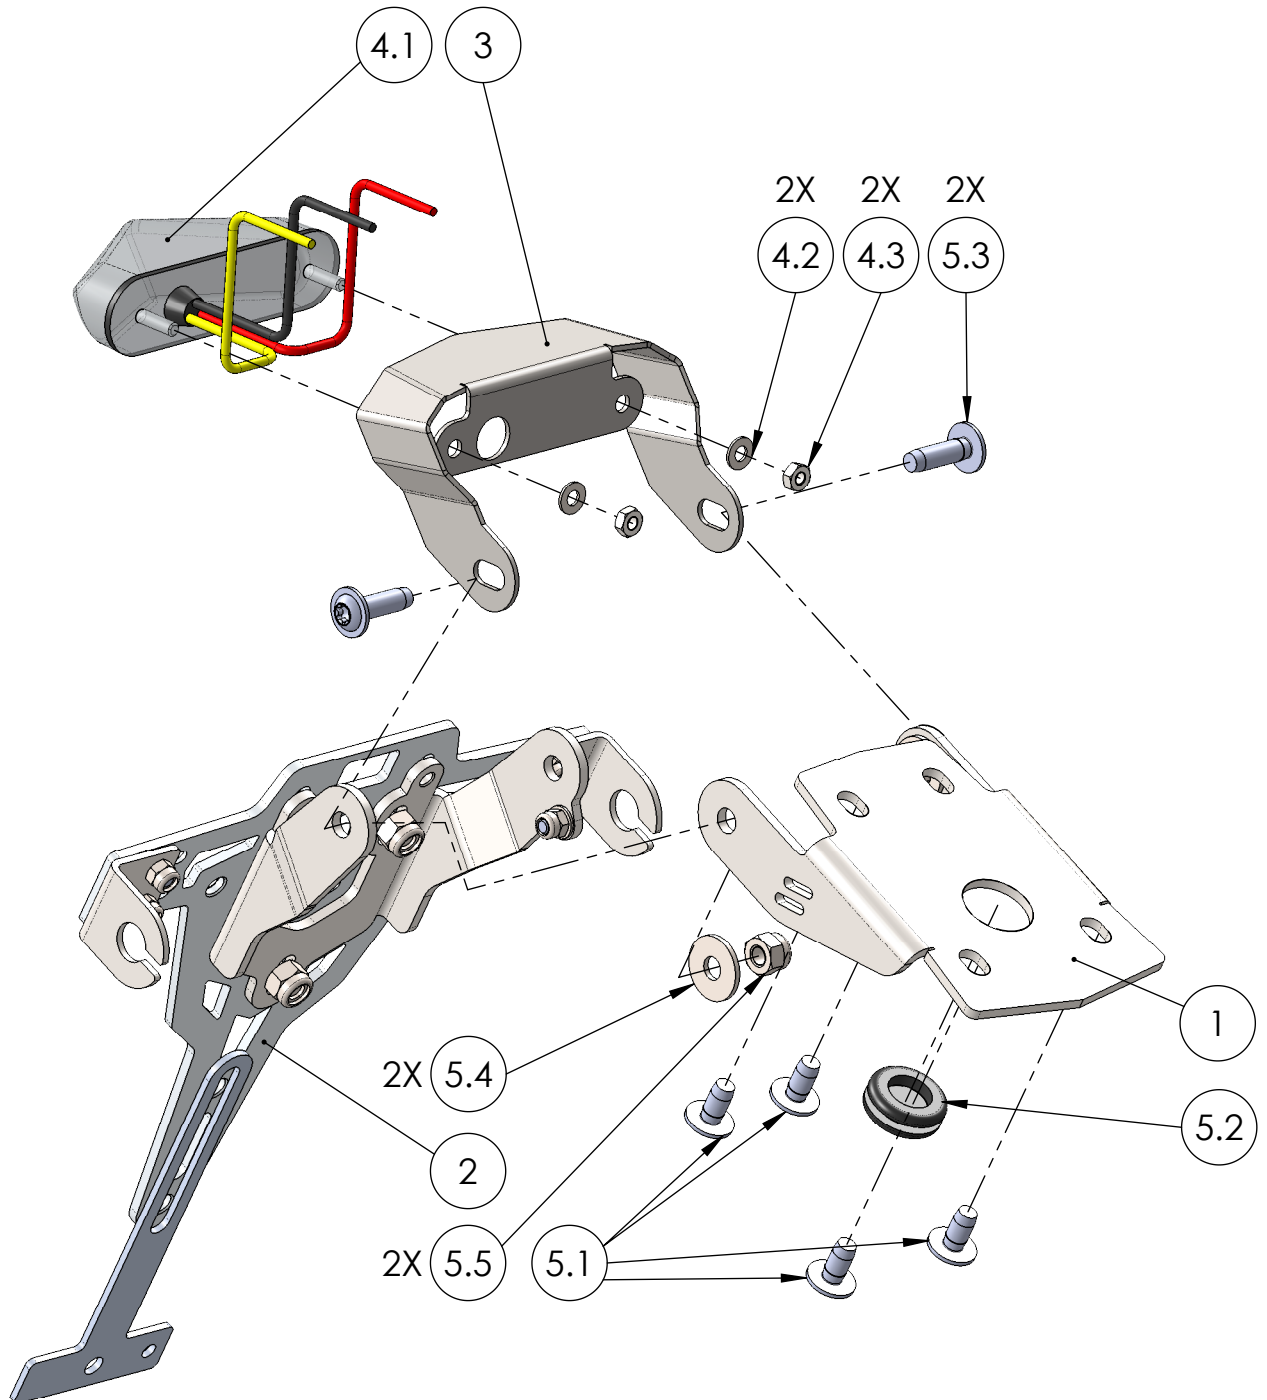

Artikelnummer:
Item No. 232644367,...-4372

Rev.:
./.

Ausgabedatum:
26.04.2018

Kennzeichenhalterset KTM 790 Duke Bj.18-

Artikelnummer:
Item No. 232644367,...-4372

Rev.:
./.

Ausgabedatum:
26.04.2018

Kennzeichenhalterset KTM 790 Duke Bj.18-

POS-NR.	Zeichnungsnummer	BESCHREIBUNG	MENGE	Anzugs- moment	Besonderheiten
1	1375_0_11	Grundplatte	1		
2	943_0_10	Blende kompl.	1		
3	1375_0_12	Rücklichthalter	1		
4	255-675	LED-Rücklicht m. Kennzeichenbeleuchtung (Brisk 2) kompl.	1		
4.1	255-675	LED-Rücklicht Brisk2	1		
4.2	DIN 125 - A 4.3	Scheibe DIN 125 - A 4.3	2		
4.3	DIN ISO 4032 - M4	Sechskantmutter	2		
5	1375_0_13	Montageset KZH KTM 790 Duke Bj.18-	1		
5.1	DIN ISO 7380 F M6 x 12	Linsenkopf m. Flansch u. Innensechskant	4	10	10.9
5.2	Originalteil	Membrantülle	1		
5.3	DIN ISO 7380 F M6 x 20	Linsenkopf m. Flansch u. Innensechskant	2	15	
5.4	DIN 9021 - 6.4	Scheibe groß 6.4	2		
5.5	DIN EN ISO 985 - M6	Mutter selbstsichernd	2	10	