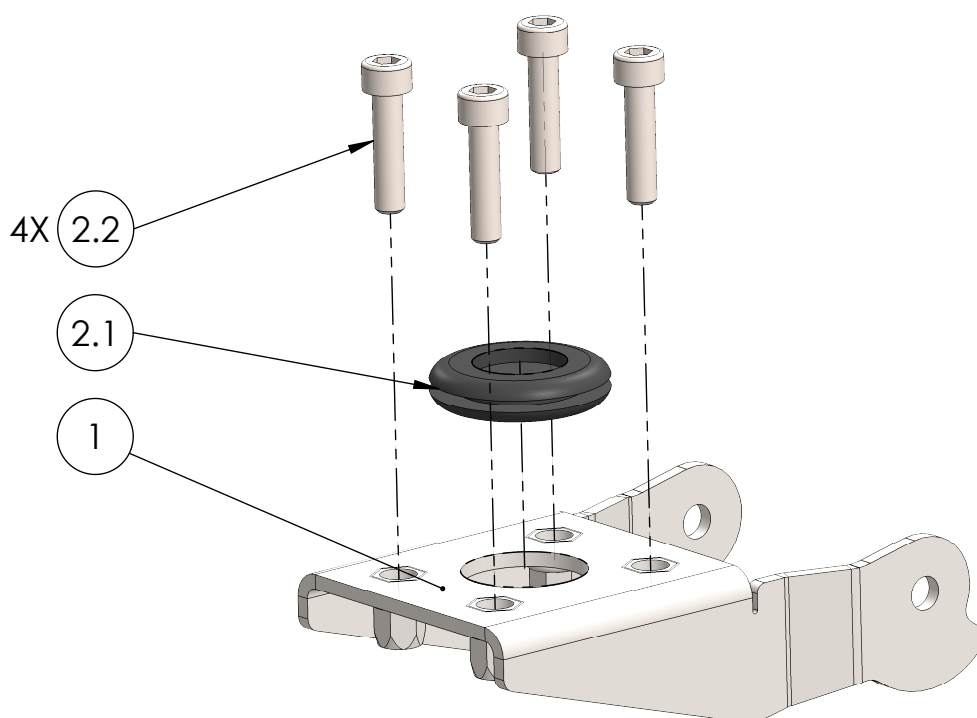

Artikelnummer:
Item No. 232642543,...-2548

Rev.:
./.

Ausgabedatum:
22.06.2017

Kennzeichenhalterset Yamaha YZF R6 Bj.17-

POS-NR.	BENENNUNG	BESCHREIBUNG	MENGE	[Nm]	Besonderheiten
1	1270_0_12	Grundplatte kompl.	1		
2	1270_0_13	Montageset KZH Yamaha YZF R6 Bj.17-	1		
2.1	SR_1705_PVC_10806	Membrantülle 36.5x19x25.5x2.4x8.4	1		
2.2	DIN ISO 912 - M6 x 25	Originalteil	4	6	