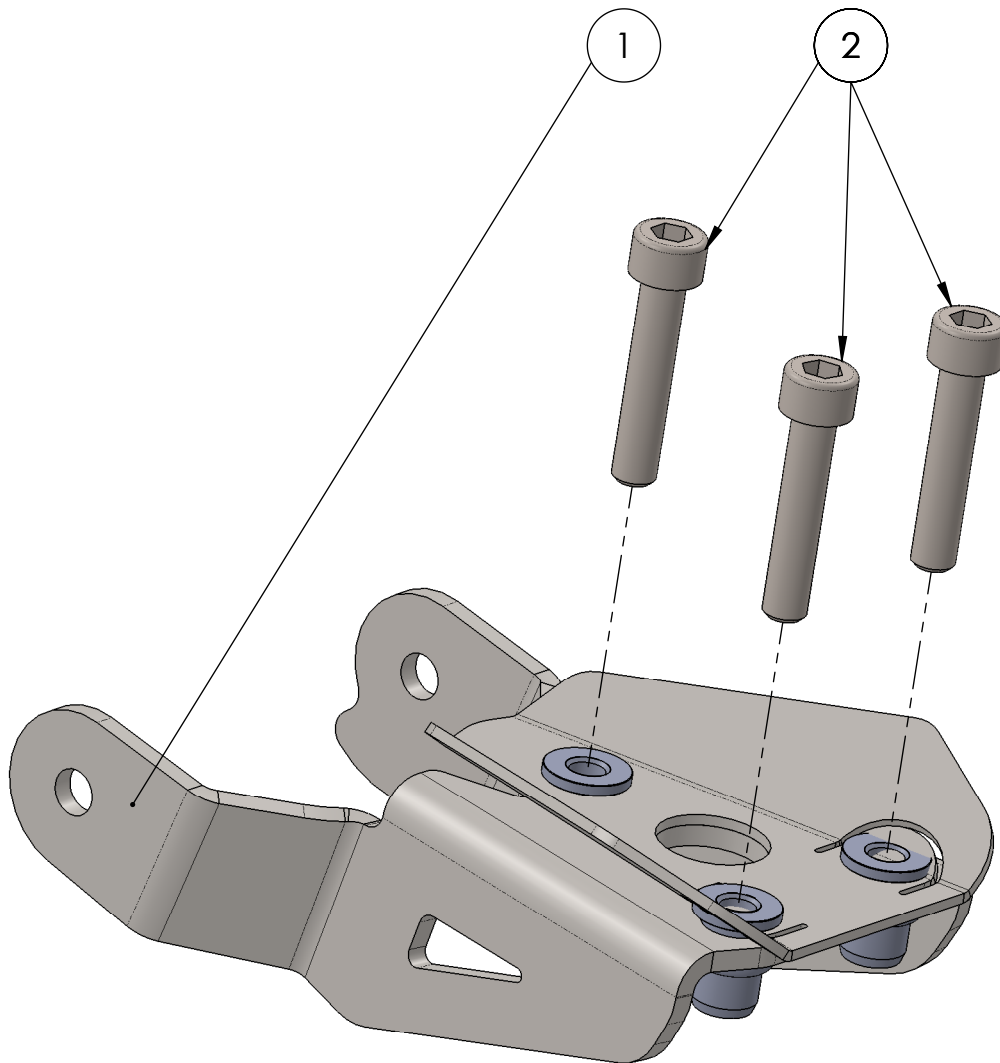

Artikelnummer:
Item No. 936039B

Rev.:
./.

Ausgabedatum:
02.04.2015

Kennzeichenhalterset_Yamaha R1 Bj.15-

POS-NR.	BENENNUNG	BESCHREIBUNG	MENGE	[Nm]	Besonderheiten
1	923_0_13	Kennzeichenhalter kompl.	1		
2	DIN ISO 912 - M6 x 30	Originalteil	3	6	