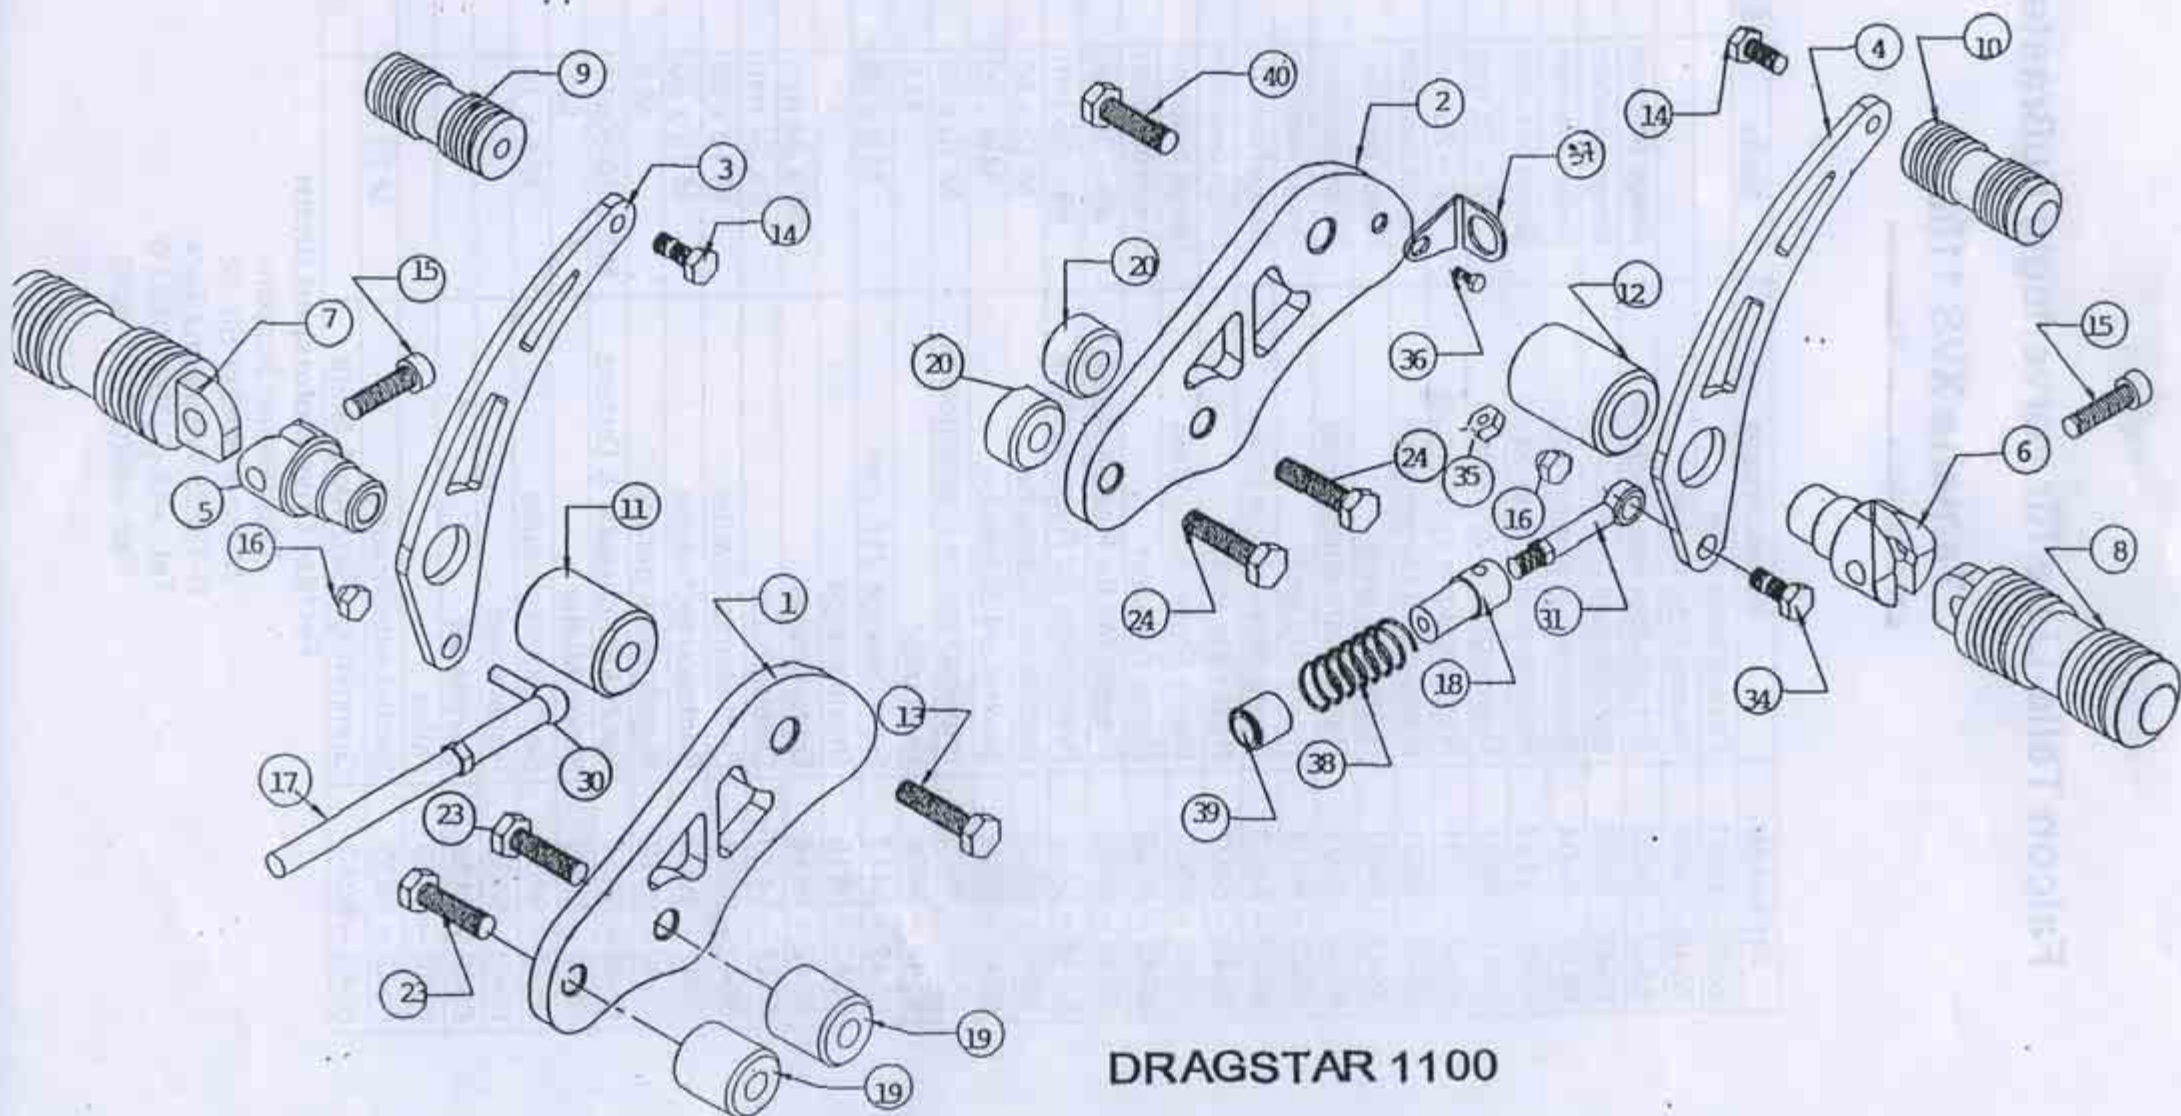

DRAGSTAR 1100