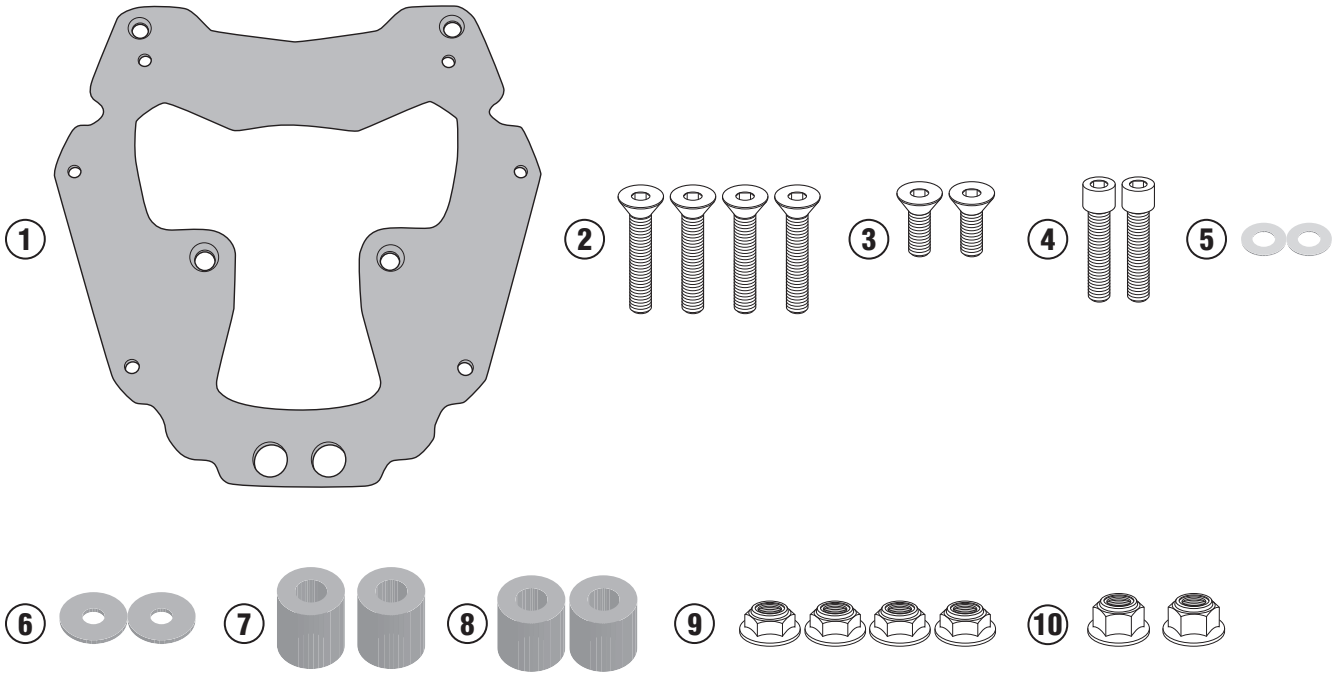

SR8203 – KR8203

PORTAPACCO SPECIFICO – SPECIFIC HOLDER – PORTE-PAQUET SPÉCIFIQUE – SPEZIFISCHER TRÄGER – PORTA-EQUIPAJE ESPECÍFICO – TRANSPORTADOR ESPECÍFICO

MOTO GUZZI V85 TT (2019)

N°	Descrizione	Caratteristiche	Codice	Quantità
1	Supporto - Support - Support Halteung - Soporte - Apoio	-	GL4180V	1
2	Vite - Screw Vis - Schraube Tornillo - Parafuso	TSP M6X35	635TSP	4
3	Vite - Screw Vis - Schraube Tornillo - Parafuso	TSP M6x20	620TSP	2
4	Vite - Screw Vis - Schraube Tornillo - Parafuso	TCE M6x25	625TCE	2
5	Rondella - Washer - Rondelle Scheibe - Arandela - Arruela	Ø6	6RON	2
6	Rondella - Washer - Rondelle Scheibe - Arandela - Arruela	Ø6	618RON	2
7	Distanziale - Spacer Entretoise - Distanzstueck Distanciador - Espaçado	Ø18x20 Foro 8,5mm	C18L20F8,5T	2
8	Distanziale - Spacer Entretoise - Distanzstueck Distanciador - Espaçado	Ø18x18 Foro 8,5mm	C18L18F8,5T	2
9	Dado - Bolt - Ecrou Mutter - Tuerca - Porca	Dado Autobloccante Flangiato Basso M6	6DADIABFN	4
10	Dado - Bolt - Ecrou Mutter - Tuerca - Porca	Dado Autobloccante Flangiato Alto M6	6DADIAFLN	2
11	Componenti Originali - Original Parts Parties Originales - Original Bauteile Componentes Originales - Componentes Originais	-	-	-
12	Particolari Inclusi Nel Kit Viteria Della Piastra Components Included In The Fitting Kit Of The Plate Pièces Incluses Dans Le Kit De Vis De La Platine Die Einzelnen Teile Sind Bei Montagekit Der Platte Enthalten Despieces Incluidos En El Kit De Anclajes De La Parrilla Explodiu Incluído No Kit As Âncoras Da Grelha	-	-	-

ATTENZIONE: PESO MASSIMO SOPPORTABILE 6Kg.

WARNING: MAX. LOADING 6Kg.(13lbs)

ATTENTION: CHARGE MAXIMALE 6Kg.

ACHTUNG: MAXIMALE BELASTUNG 6Kg.

¡ATENCIÓN!: CARGA MÁXIMA AUTORIZADA 6Kg.

ATENÇÃO!: CARGA AUTORIZADA MÁXIMA 6Kg.

SR8203 - KR8203

PORTAPACCO SPECIFICO - SPECIFIC HOLDER - PORTE-PAQUET SPÉCIFIQUE - SPEZIFISCHER TRÄGER - PORTA-EQUIPAJE ESPECÍFICO - TRANSPORTADOR ESPECÍFICO

MOTO GUZZI V85 TT (2019)