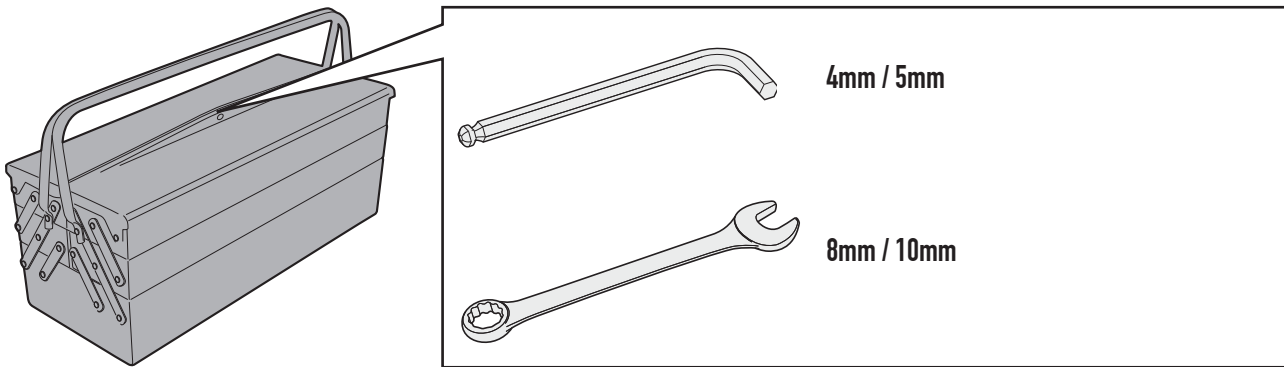

SR8203 – KR8203

PORTAPACCO SPECIFICO – SPECIFIC HOLDER – PORTE-PAQUET SPÉCIFIQUE – SPEZIFISCHER TRÄGER – PORTA-EQUIPAJE ESPECÍFICO – TRANSPORTADOR ESPECÍFICO

MOTO GUZZI V85 TT (2019)

N°	Descrizione	Caratteristiche	Codice	Quantità
1	Supporto - Support - Support Halteung - Soporte - Apoio	-	GL4180V	1
2	Vite - Screw Vis - Schraube Tornillo - Parafuso	TSP M6X35	635TSP	4
3	Vite - Screw Vis - Schraube Tornillo - Parafuso	TSP M6x20	620TSP	2
4	Vite - Screw Vis - Schraube Tornillo - Parafuso	TCE M6x25	625TCE	2
5	Rondella - Washer - Rondelle Scheibe - Arandela - Arruela	Ø6	6RON	2
6	Rondella - Washer - Rondelle Scheibe - Arandela - Arruela	Ø6	618RON	2
7	Distanziale - Spacer Entretoise - Distanzstueck Distanciador - Espaçado	Ø18x20 Foro 8,5mm	C18L20F8,5T	2
8	Distanziale - Spacer Entretoise - Distanzstueck Distanciador - Espaçado	Ø18x18 Foro 8,5mm	C18L18F8,5T	2
9	Dado - Bolt - Ecrou Mutter - Tuerca - Porca	Dado Autobloccante Flangiato Basso M6	6DADIABFN	4
10	Dado - Bolt - Ecrou Mutter - Tuerca - Porca	Dado Autobloccante Flangiato Alto M6	6DADIAFLN	2
11	Componenti Originali - Original Parts Parties Originales - Original Bauteile Componentes Originales - Componentes Originais	-	-	-
12	Particolari Inclusi Nel Kit Viteria Della Piastra Components Included In The Fitting Kit Of The Plate Pièces Incluses Dans Le Kit De Vis De La Platine Die Einzelnen Teile Sind Bei Montagekit Der Platte Enthalten Despieces Incluidos En El Kit De Anclajes De La Parrilla Explodiu Incluído No Kit As Âncoras Da Grelha	-	-	-

ATTENZIONE: PESO MASSIMO SOPPORTABILE 6Kg.

WARNING: MAX. LOADING 6Kg.(13lbs)

ATTENTION: CHARGE MAXIMALE 6Kg.

ACHTUNG: MAXIMALE BELASTUNG 6Kg.

¡ATENCIÓN!: CARGA MÁXIMA AUTORIZADA 6Kg.

ATENÇÃO!: CARGA AUTORIZADA MÁXIMA 6Kg.

SR8203 - KR8203

PORTAPACCO SPECIFICO - SPECIFIC HOLDER - PORTE-PAQUET SPÉCIFIQUE - SPEZIFISCHER TRÄGER - PORTA-EQUIPAJE ESPECÍFICO - TRANSPORTADOR ESPECÍFICO

MOTO GUZZI V85 TT (2019)