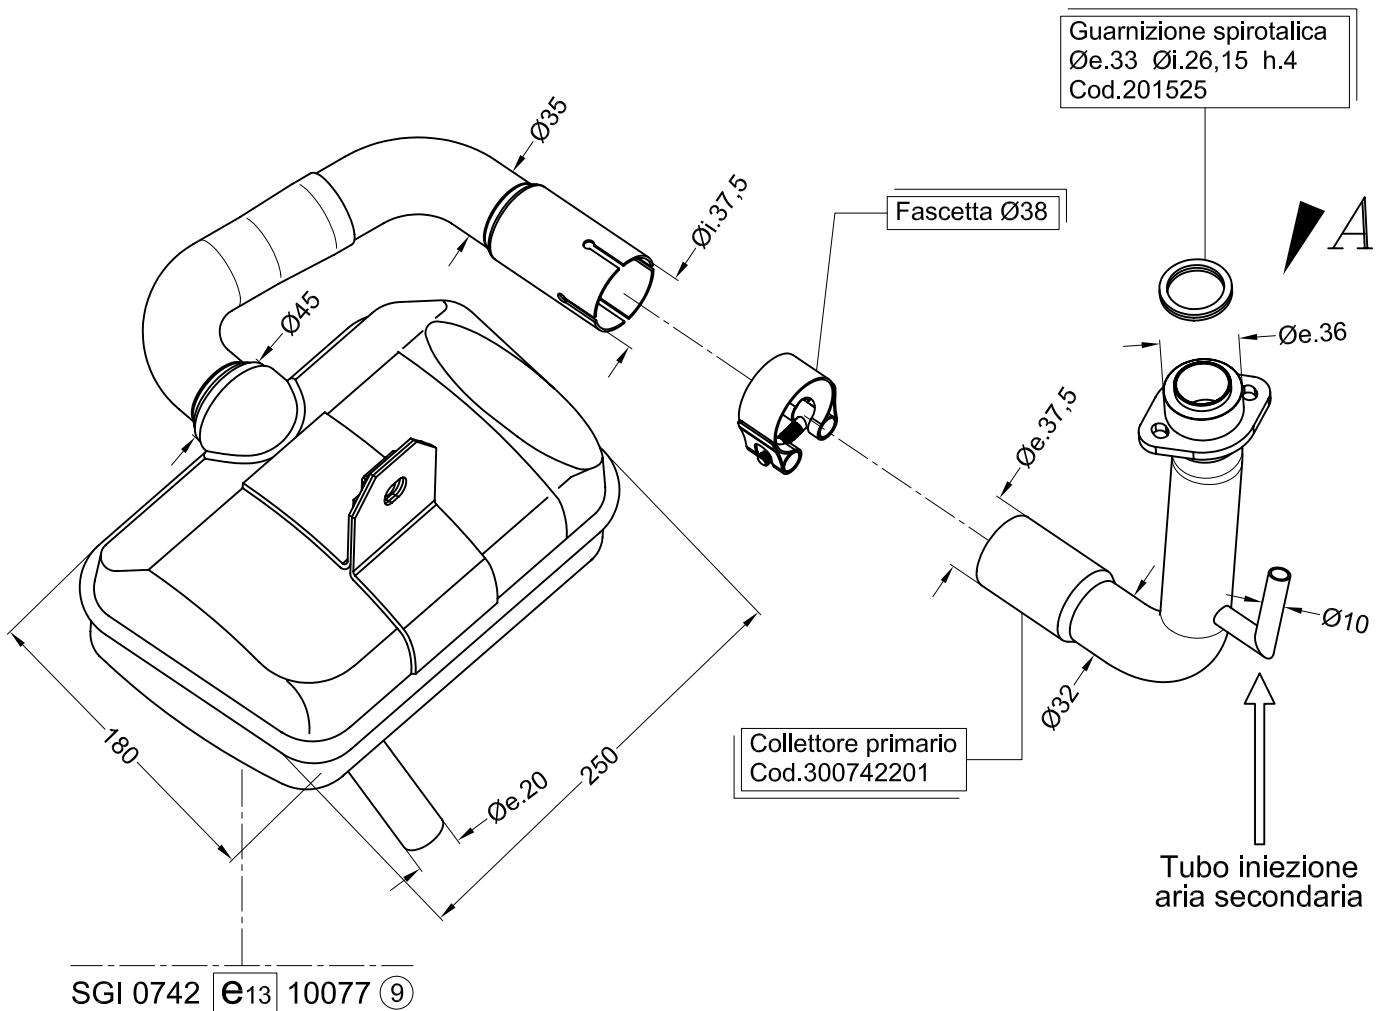

Vista da "A"  
Flangia "145A"

Art. 0742

Silenziatore SITOPUS per

LML STAR 4 125 ('10/'11) - LML STAR 4 150 ('10/'11)