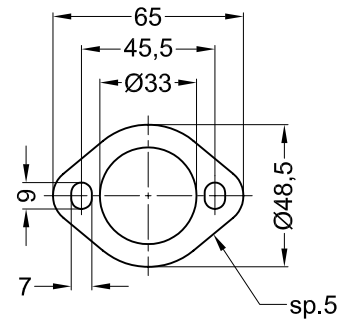

Vista da "A"  
Flangia "145A"

Art. 0742

Silenziatore SITOPUS per

LML STAR 4 125 ('10/'11) - LML STAR 4 150 ('10/'11)