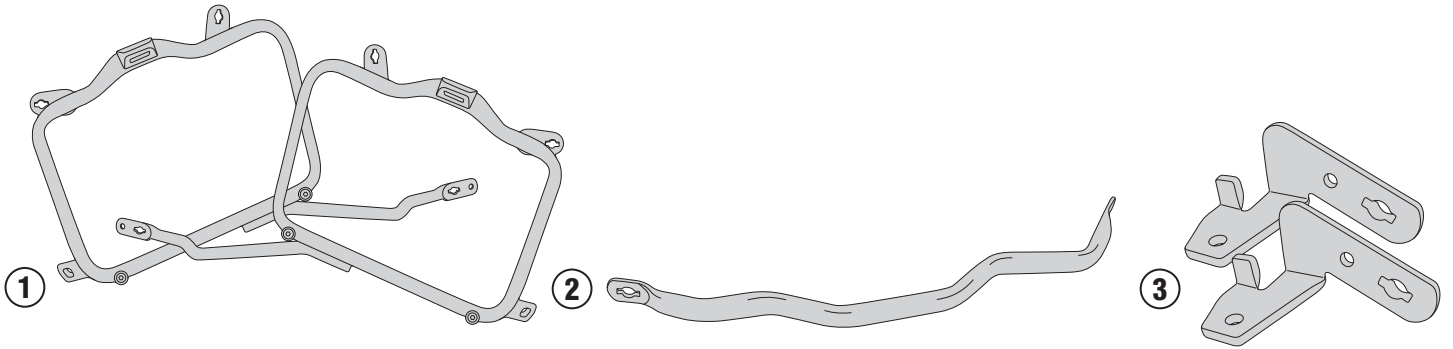

PLR6409 - PLR6409

PORTAVALIGIE LATERALE SPECIFICO - SPECIFIC TUBULAR SIDE-CASE HOLDER - PORTE-VALISES LATÉRAUX SPÉCIFIQUE
SPEZIFISCHES STAHLROHR-SEITENTRAEGER - PORTA MALETAS LATERALES ESPECÍFICO - TRONCO LADO ESPECÍFICO

TRIUMPH TIGER 800 (2011-2016)

ISTRUZIONI DI MONTAGGIO - MOUNTING INSTRUCTIONS
INSTRUCTIONS DE MONTAGE - BAUANLEITUNG
INSTRUCCIONES DE MONTAJE - INSTRUÇÕES DE MONTAGEM