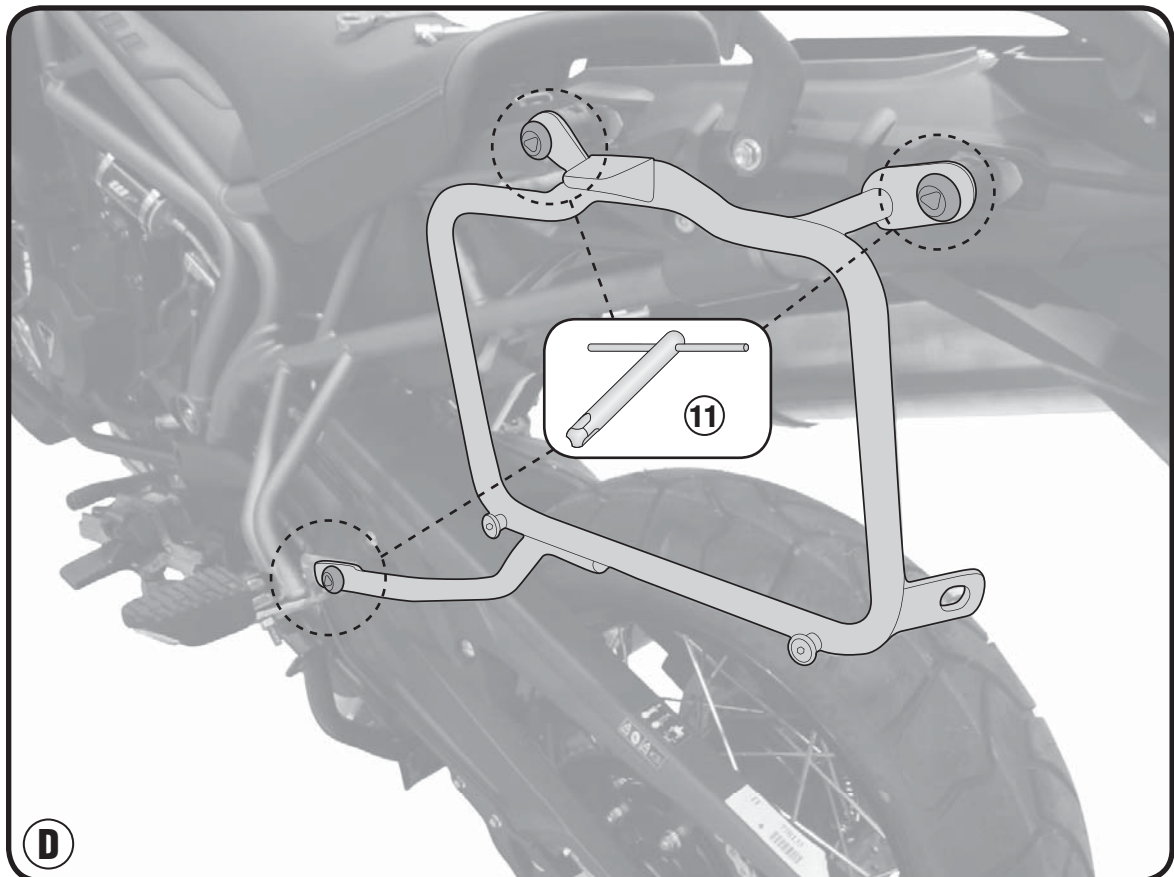

PLR6409 - PLR6409

PORTAVALIGIE LATERALE SPECIFICO - SPECIFIC TUBULAR SIDE-CASE HOLDER - PORTE-VALISES LATÉRAUX SPÉCIFIQUE
SPEZIFISCHES STAHLROHR-SEITENTRAEGER - PORTA MALETAS LATERALES ESPECÍFICO - TRONCO LADO ESPECÍFICO

TRIUMPH TIGER 800 (2011-2016)