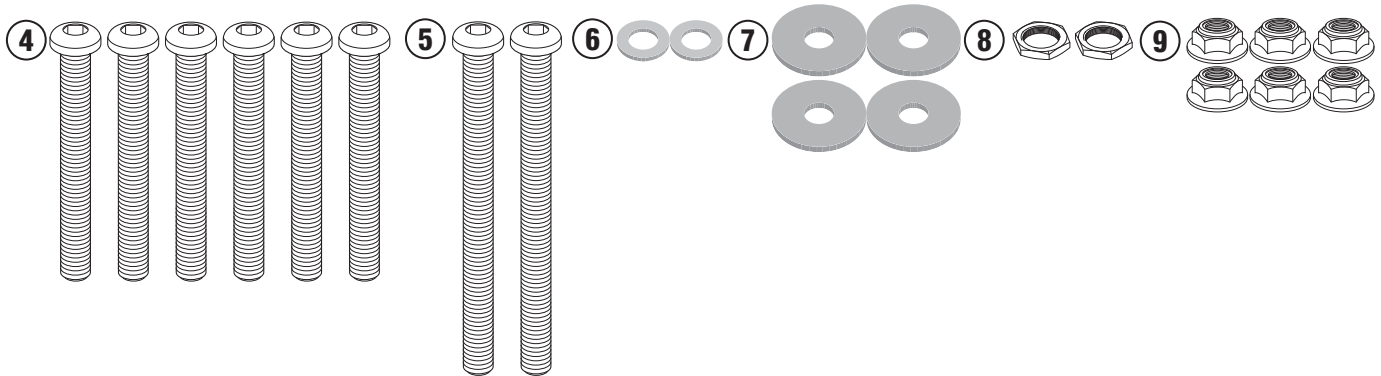

PLR6409 - PLR6409

PORTAVALIGIE LATERALE SPECIFICO - SPECIFIC TUBULAR SIDE-CASE HOLDER - PORTE-VALISES LATÉRAUX SPÉCIFIQUE
SPEZIFISCHES STAHLROHR-SEITENTRAEGER - PORTA MALETAS LATERALES ESPECÍFICO - TRONCO LADO ESPECÍFICO

TRIUMPH TIGER 800 (2011-2016)

ISTRUZIONI DI MONTAGGIO - MOUNTING INSTRUCTIONS
INSTRUCTIONS DE MONTAGE - BAUANLEITUNG
INSTRUCCIONES DE MONTAJE - INSTRUÇÕES DE MONTAGEM