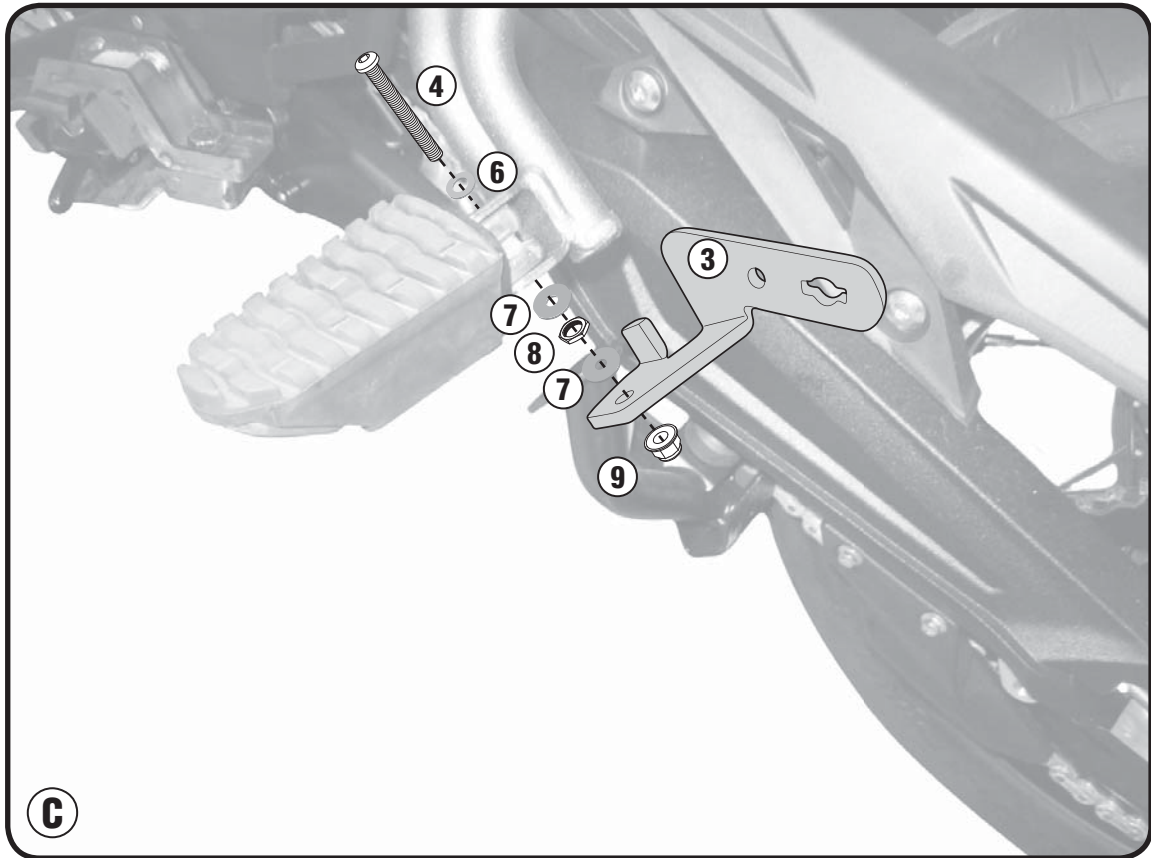

PLR6409 - PLR6409

PORTAVALIGIE LATERALE SPECIFICO - SPECIFIC TUBULAR SIDE-CASE HOLDER - PORTE-VALISES LATÉRAUX SPÉCIFIQUE
SPEZIFISCHES STAHLROHR-SEITENTRAEGER - PORTA MALETAS LATERALES ESPECÍFICO - TRONCO LADO ESPECÍFICO

TRIUMPH TIGER 800 (2011-2016)