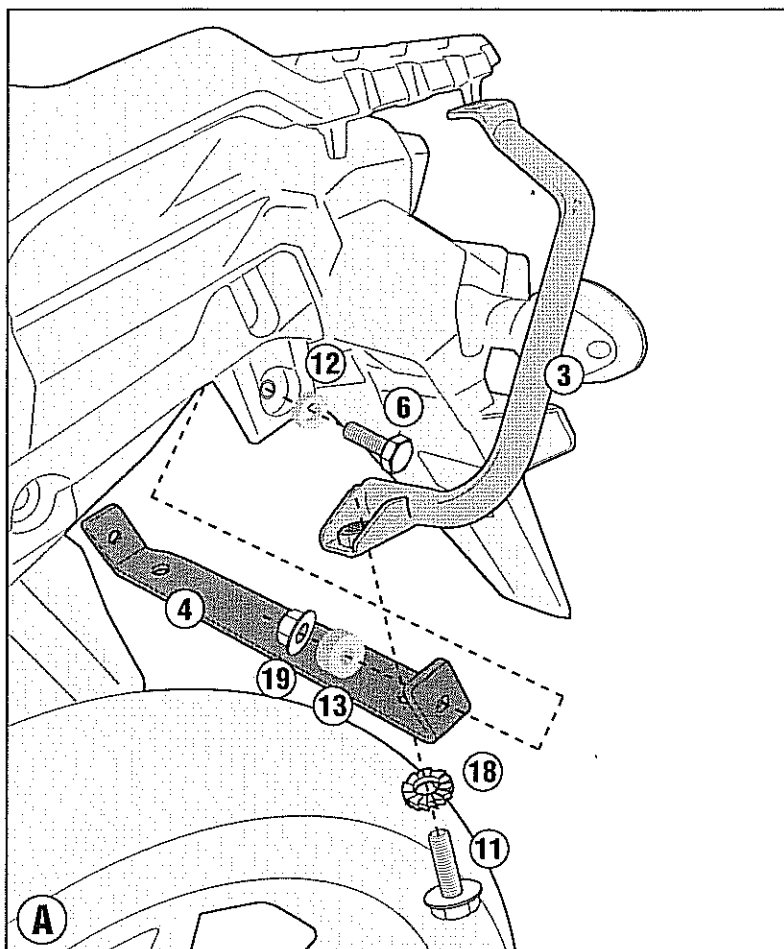

SR3105 - KR3105

PORTAPACCO SPECIFICO - SPECIFIC HOLDER - PORTE-PAQUET SPÉCIFIQUE - SPEZIFISCHER TRÄGER - PORTA-EQUIPAJE ESPECÍFICO - TRANSPORTADOR ESPECÍFICO

SUZUKI DL1000 V-STROM (2014)