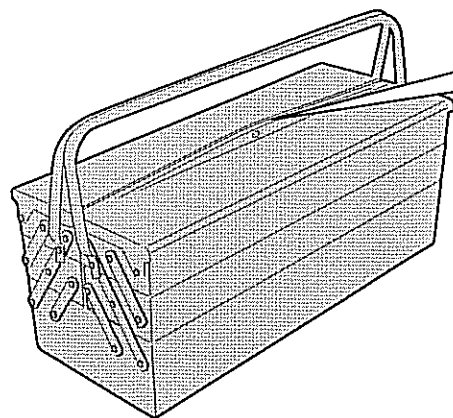

SR3105 - KR3105

PORTAPACCO SPECIFICO - SPECIFIC HOLDER - PORTE-PAQUET SPÉCIFIQUE - SPEZIFISCHER TRÄGER - PORTA-EQUIPAJE ESPECÍFICO - TRANSPORTADOR ESPECÍFICO

SUZUKI DL1000 V-STROM (2014)

N°	Descrizione	Dimensioni	Codice	Quantità	Immagine
12	Distanziale - Spacer Entretoise - Distanzstück Distanciador - Españador	Ø10x3 Foro 6,5mm	G10L3F6,5T	2	
13	Distanziale - Spacer Entretoise - Distanzstück Distanciador - Españador	Ø14x6,5 Foro 7mm	C14L6,5F7T	2	
14	Distanziale - Spacer Entretoise - Distanzstück Distanciador - Españador	Ø12x13,7 Foro 8,2mm	G12L13,7F8,2T	2	
15	Distanziale - Spacer Entretoise - Distanzstück Distanciador - Españador	Ø20x12,5 Foro 9mm	C20L12,5F9T	2	
16	Distanziale - Spacer Entretoise - Distanzstück Distanciador - Españador	Ø22x20 Foro 70,5mm	C22L20F10,5T	4	
17	Rondella - Washer Rondelle - Scheibe Arandela - Arruela	Ø6	6RON	6	
18	Rondella - Washer Rondelle - Scheibe Arandela - Arruela	Zigrinata Ø8	Ø14RONZ	2	
19	Dado - Bolt - Ecrou Mutter - Tuerca - Porca	Auto Bloccante Flangiato M6	6DADIAFLN	6	
20	Dado - Bolt - Ecrou Mutter - Tuerca - Porca	Dado Auto Bloccante Flangiato Ribassato M8	8DADIFN	2	
21	Copriforo - Bolt Cap Cache-Trou - Stoplock Tapa Agujero - Tapa do Orificio	-	Z621	6