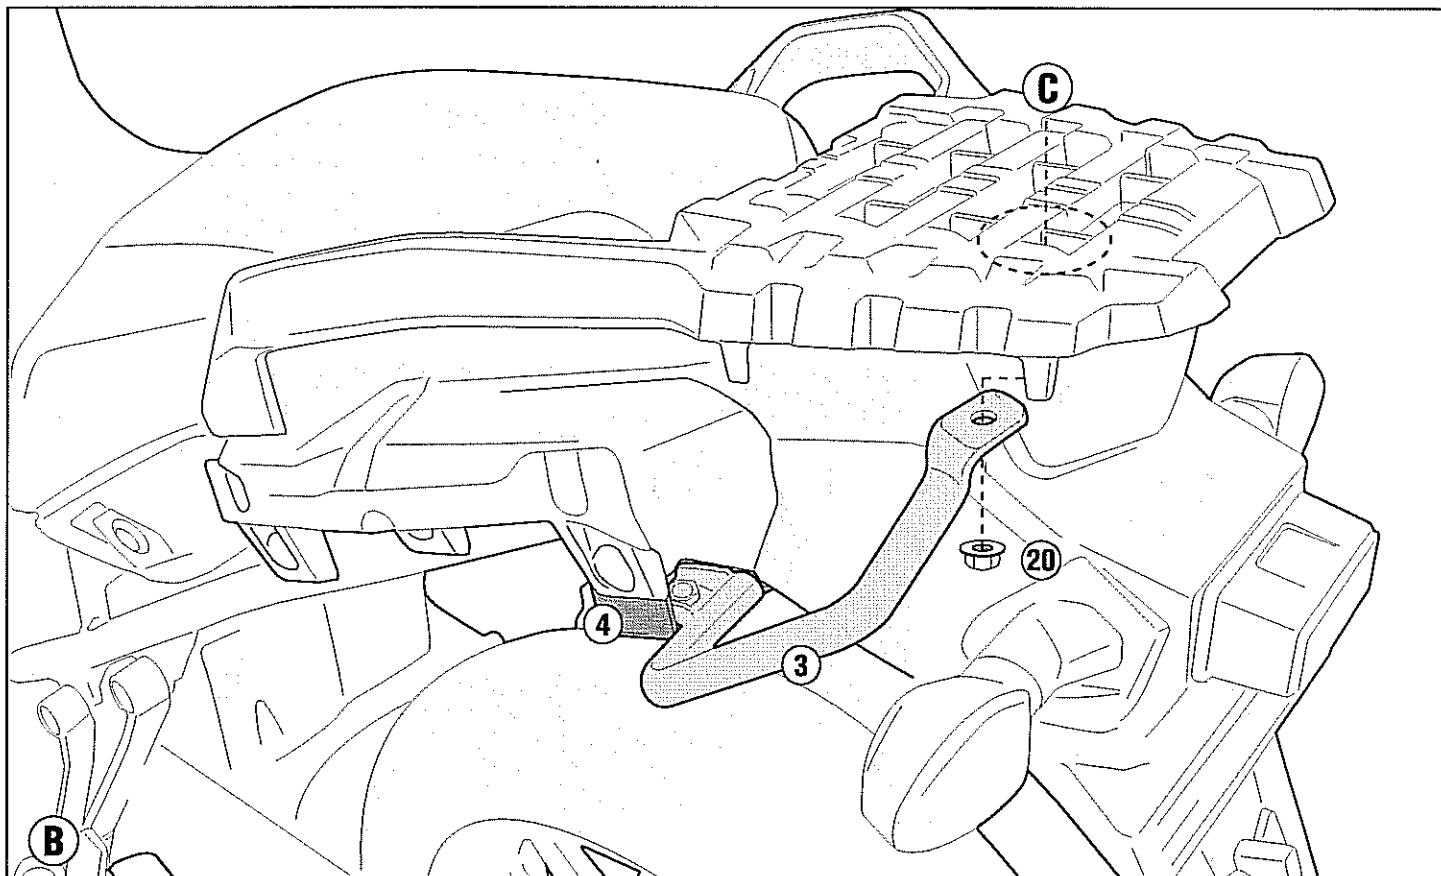

SR3105 - KR3105

PORTAPACCO SPECIFICO - SPECIFIC HOLDER - PORTE-PAQUET SPÉCIFIQUE - SPEZIFISCHER TRÄGER - PORTA-EQUIPAJE ESPECÍFICO - TRANSPORTADOR ESPECÍFICO

SUZUKI DL1000 V-STROM (2014)