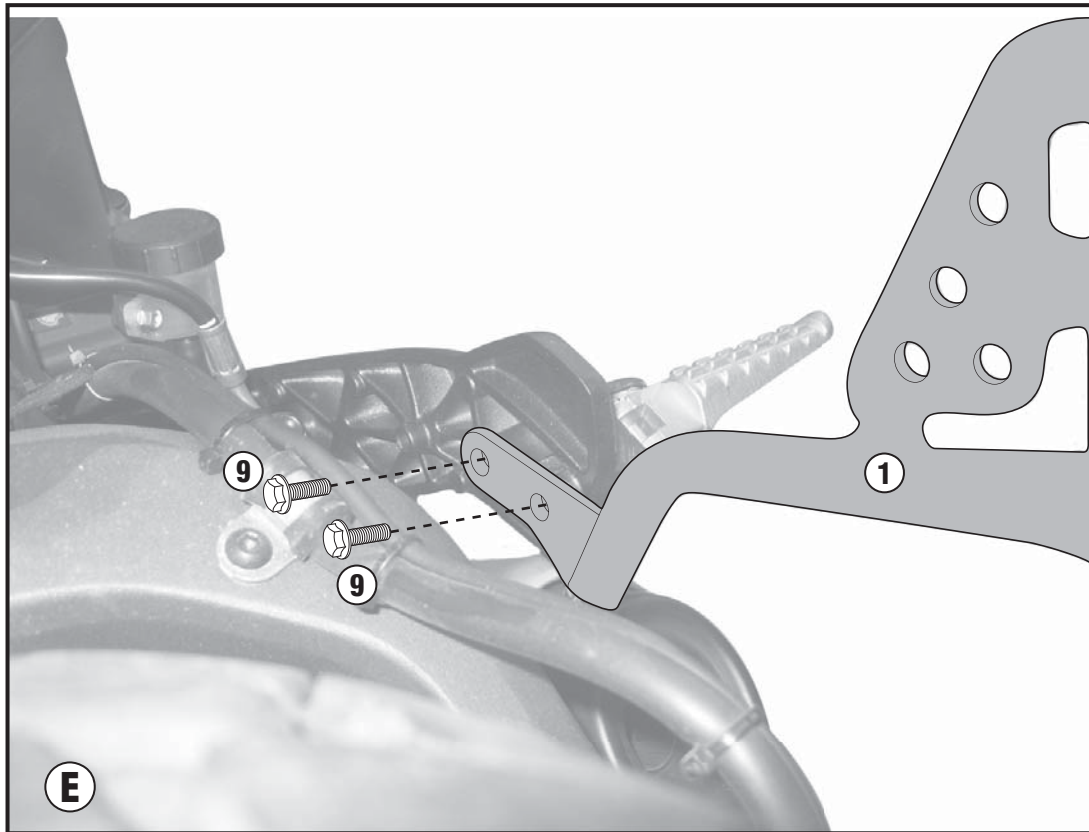

PL7407 - KL7407

PORTAVALIGIE LATERALE SPECIFICO - SPECIFIC TUBULAR SIDE-CASE HOLDER - PORTE-VALISES LATÉRAUX SPÉCIFIQUE - SPEZIFISCHES STAHLROHR-SEITENTRAEGER
PORTA MALETAS LATERALES ESPECÍFICO

DUCATI SCRAMBLER (2015)