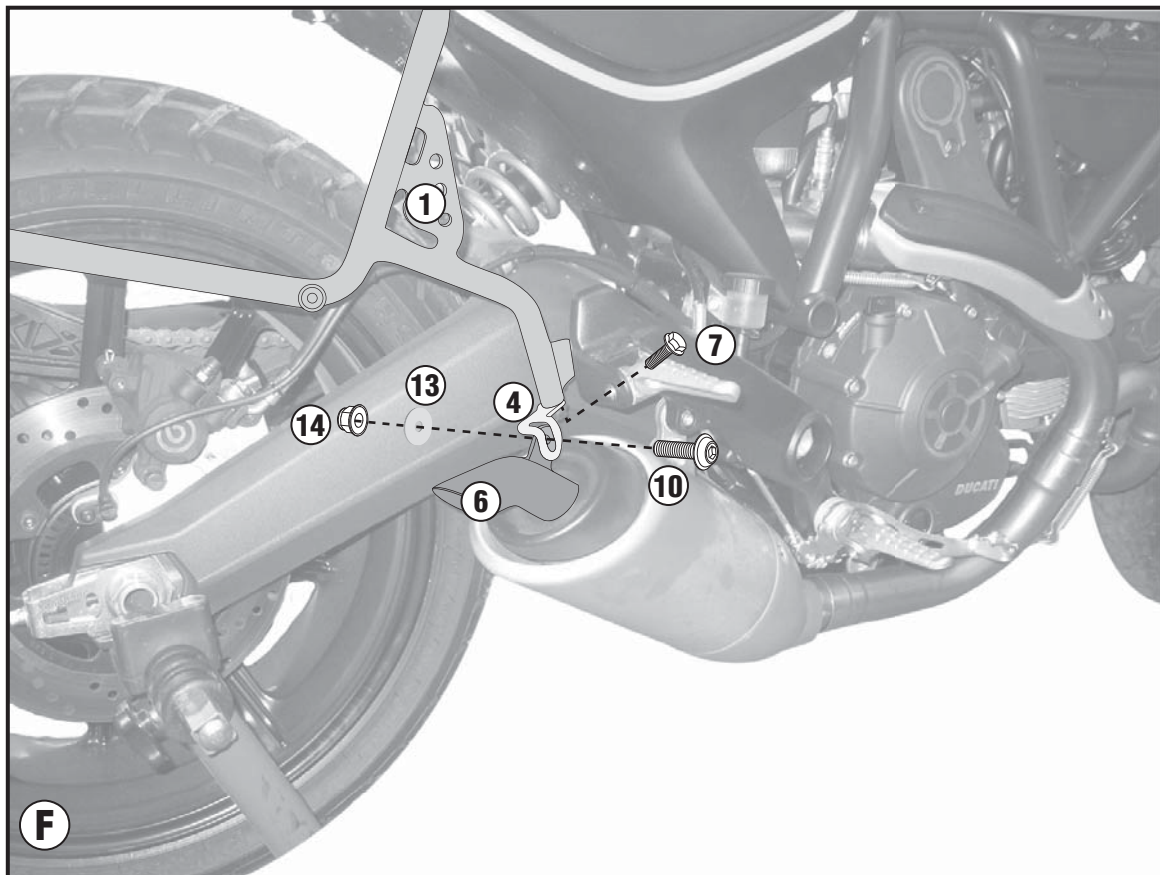

PL7407 - KL7407

PORTAVALIGIE LATERALE SPECIFICO - SPECIFIC TUBULAR SIDE-CASE HOLDER - PORTE-VALISES LATÉRAUX SPÉCIFIQUE - SPEZIFISCHES STAHLROHR-SEITENTRAEGER
PORTA MALETAS LATERALES ESPECÍFICO

DUCATI SCRAMBLER (2015)