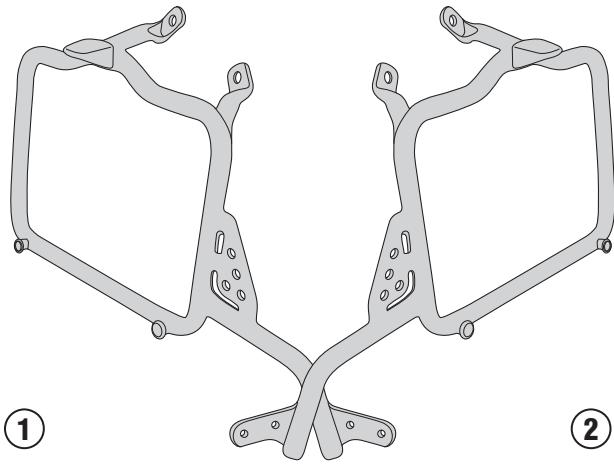

PL7407 - KL7407

PORTAVALIGIE LATERALE SPECIFICO - SPECIFIC TUBULAR SIDE-CASE HOLDER - PORTE-VALISES LATÉRAUX SPÉCIFIQUE - SPEZIFISCHES STAHLROHR-SEITENTRAEGER
PORTA MALETAS LATERALES ESPECÍFICO

DUCATI SCRAMBLER (2015)

1

2

3

4

5

6

7

8

9

10

11

12

13

14

15