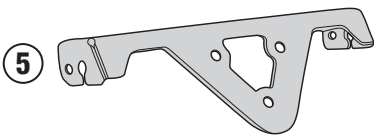

PL7407 - KL7407

PORTAVALIGIE LATERALE SPECIFICO - SPECIFIC TUBULAR SIDE-CASE HOLDER - PORTE-VALISES LATÉRAUX SPÉCIFIQUE - SPEZIFISCHES STAHLROHR-SEITENTRAEGER
PORTA MALETAS LATERALES ESPECÍFICO

DUCATI SCRAMBLER (2015)

1

2

3

4

5

6

7

8

9

10

11

12

13

14

15

4mm/5mm

8mm/10mm/13mm