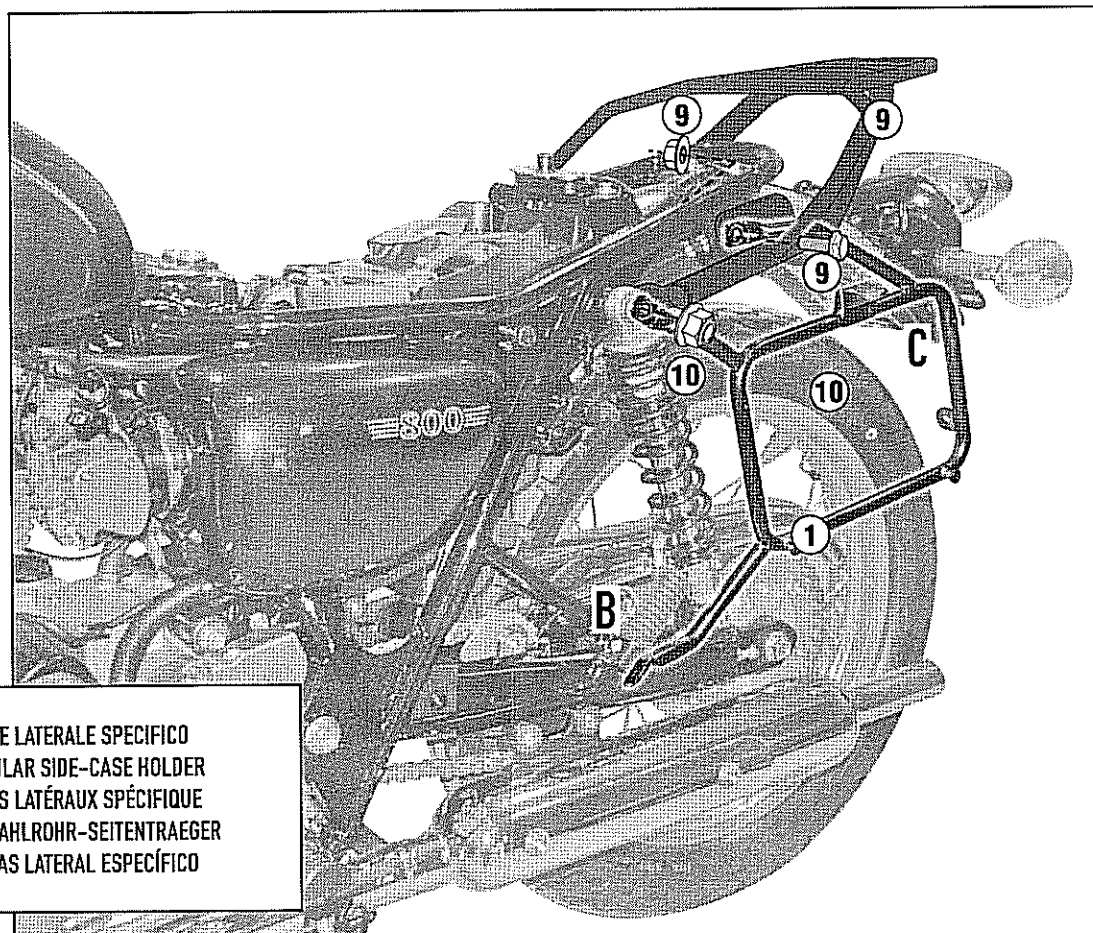

## KAWASAKI W800 (2011)

N°	Descrizione	Descrizione	Opzione	Quantità	Immagine
1	Supporto - Support - Support Halterung - Soporle	-	-	2 (Dx,Sx)	
2	Ponte Posteriore - Rear Bridge - Pont Posterleure Verbindungsrohr - Puente Trasero	-	-	1	
3	Vite - Screw Vis - Schraube Tornillo	TBEI M6x45	-	2	
4	Vite - Screw Vis - Schraube Tornillo	TEF M6x16	-	2	
5	Dado - Bolt - Ecrou Mutter - Tuerca	Auto Bloccante Fiangiato M6	-	4	
6	Rondella - Washer Rondelle - Scheibe Arandela	Ø6	-	2	
7	Rondella - Washer Rondelle - Scheibe Arandela	Ø6X18	-	2	
8	Distanziale - Spacer Entretoise - Distanzstueck Distanciador	Dado esagonale Ø14x3 M6	V261	2	
9	Particolari inclusi nel SR4101-KR4101 Components included in the fitting kit of the SR4101-KR4101 Pièces incluses dans le kit de vis de SR4101-KR4101 Die einzelnen teile sind bei montagekit der monorack SR4101-KR4001 Despieces incluidos en el kit de anclajes de SR4101-KR4101				
10	Componenti originali - Original parts Parties originales - Original bauteile Componentes originales				

# PL4101 - KL4101

PORTAVALIGIE LATERALE SPECIFICO - SPECIFIC TUBULAR SIDE-CASE HOLDER - PORTE-VALISES LATÉRAUX SPÉCIFIQUE - SPEZIFISCHES STAHLROHR-SEITENTRAEGER

PORTA MALETAS LATERALES ESPECÍFICO

## KAWASAKI W800 (2011)

SOLO PORTAVALIGIE LATERALE SPECIFICO  
ONLY SPECIFIC TUBULAR SIDE-CASE HOLDER  
SEUL PORTE-VALISES LATÉRAUX SPÉCIFIQUE  
NÜR SPEZIFISCHES STAHLROHR-SEITENTRAEGER  
SOLO PORTA-MALETAS LATERAL ESPECÍFICO