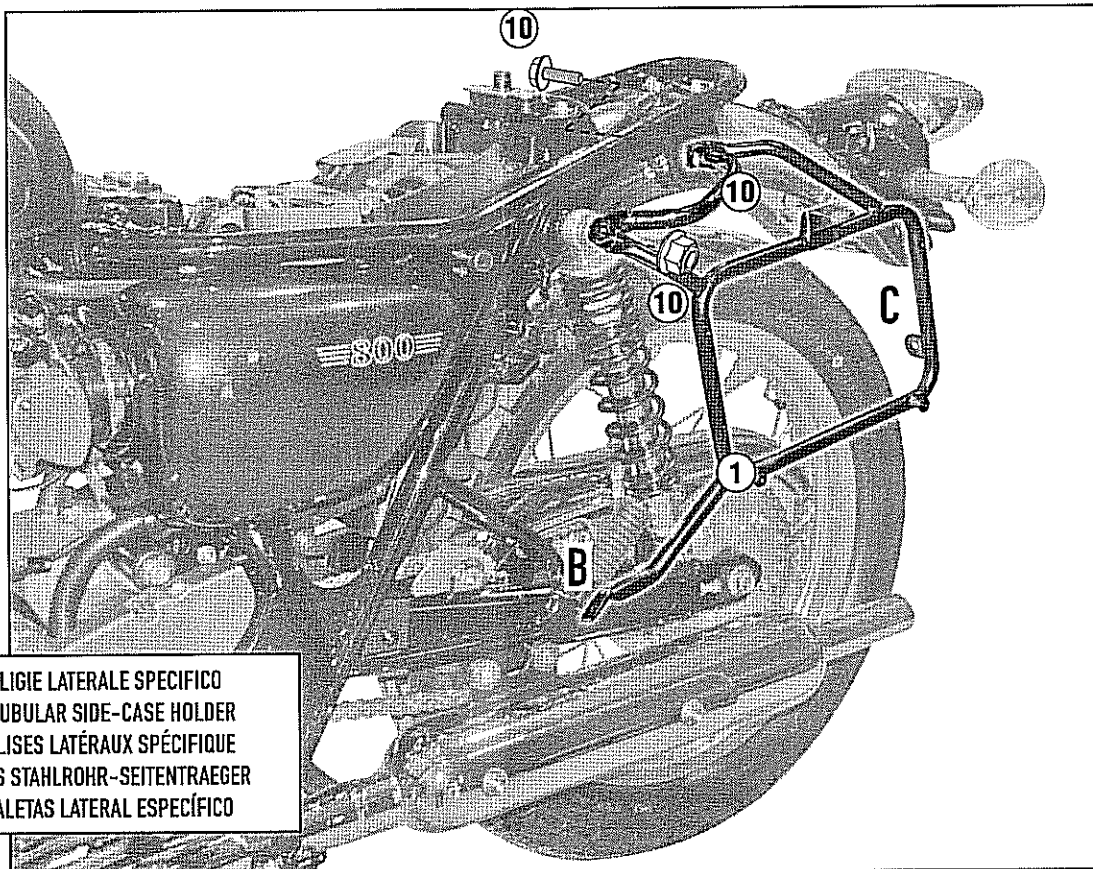

PL4101 - KL4101

PORTAVALIGIE LATERALE SPECIFICO - SPECIFIC TUBULAR SIDE-CASE HOLDER - PORTE-VALISES LATÉRAUX SPÉCIFIQUE - SPEZIFISCHES STAHLROHR-SEITENTRAEGER

PORTA MALETAS LATERALES ESPECÍFICO

KAWASAKI W800 (2011)

SOLO PORTAVALIGIE LATERALE SPECIFICO
ONLY SPECIFIC TUBULAR SIDE-CASE HOLDER
SEUL PORTE-VALISES LATÉRAUX SPÉCIFIQUE
NÜR SPEZIFISCHES STAHLROHR-SEITENTRAEGER
SOLO PORTA-MALETAS LATERAL ESPECÍFICO